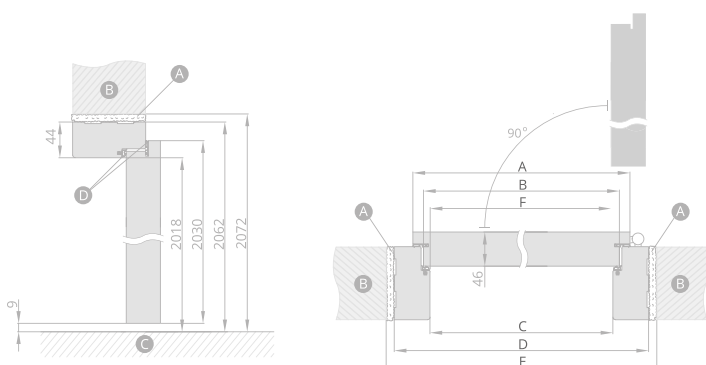

SCHEMAT OŚCIEŻNICY STAŁEJ

SZEROKOŚĆ DRZWI „80”

A	B	C	D	E	F
844	817	807	892	912	796

PAKIET GOLD

- skrzydło z ościeżnicą stałą,
- progiem ze stali nierdzewnej i okuciami:
- klamka Essen, rozeta górna,
- komplet wkładek w systemie jednego klucza,
- wizjer bez nawiertu