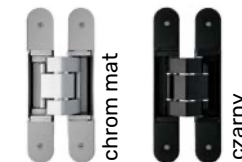

**DOPLATA DO DRZWI PŁYTOWYCH
BEZPRZYLGOWYCH THERMO WOOD**
(dla wymiarów w świetle przejścia)

System zawiasów ukrytych
INVISACTA 310

Do wysokości 214 cm **2 400 zł** **2 750 zł**
Powyżej 214 do 244 cm **2 800 zł** **3 200 zł**

■ WYMIARY DRZWI JEDNOSKRZYDŁOWYCH
(po zewnętrznej stronie ościeżnicy)

Standard

- Szerokość do **106 cm**
- Wysokość do **214 cm**

MAX Technologiczny

- Szerokość do **134 cm**
- Wysokość do **252 cm**

DRZWI
WYSOKIE

■ STANDARDOWY KOMPLET DRZWI

- Skrzydło
- Ościeżnica
- Próg aluminiowy „ciepły”
- Ryglowy zamek listwowy 3-punktowy GU
- Wkładka patentowa INOX, PATYNA
- Klamka Medos Warszawa w trzech kolorach: