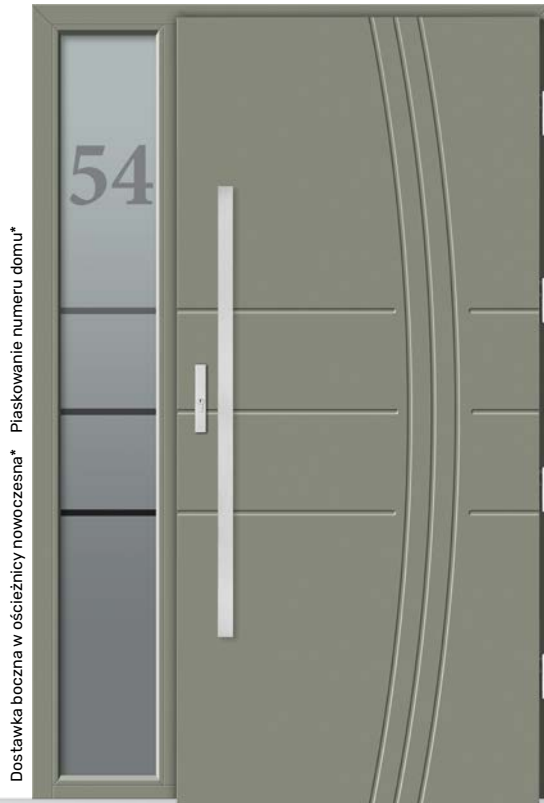

DB 278

Dostawka boczna w ościeżnicy nowoczesna* Piaskowanie numeru domu*

Dostawki boczne w ościeżnicy nowoczesne*

Dostawka boczna w imitacji skrzydła stała*

140 cm

180 cm

140 cm

Pełne

4 800 zł

Brąz refleks **5 200 zł**

Grafit ref. / Lustro wen. **5 300 zł**

Mleczne / Piaskowane ref. **5 500 zł**

Brąz refleks **5 200 zł**

Grafit ref. / Lustro wen. **5 300 zł**

Mleczne **5 500 zł**

Cena drzwi standard od

- RAL 7033*
- Piaskowane refleks w dostawce*
- Antaba Medos Lisbon inox 120 cm*
- Ościeżnica przylgowa

- RAL 9016 biały
- Piaskowane refleks
- Antaba Medos Paris inox 150 cm*
- Ościeżnica bezprzylgowa*

- RAL 7016 antracyt
- Lustro weneckie
- Klamka Medos Warszawa inox
- Ościeżnica przylgowa

Prezentowane modele