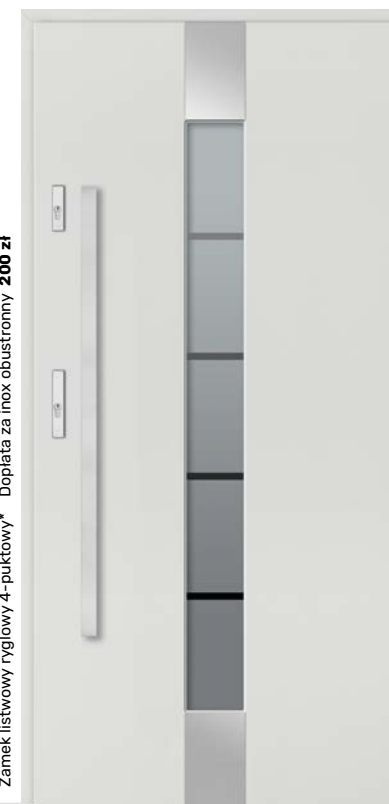

DB 359

Zamek listwowy ryglowy 4-punktowy* Dopłata za inox obustronny 200 zł

Cena drzwi standard od

Brąz refleks	5 400 zł
Grafit ref. / Lustro wen.	5 500 zł
Mleczne	5 700 zł

Brąz refleks	5 400 zł
Grafit ref. / Lustro wen.	5 500 zł
Mleczne	5 700 zł

Brąz refleks	5 400 zł
Grafit ref. / Lustro wen.	5 500 zł
Mleczne / Piaskowane ref.	5 700 zł

Brąz refleks	5 400 zł
Grafit ref. / Lustro wen.	5 500 zł
Mleczne / Piaskowane ref.	5 700 zł

Prezentowane modele

- Brunat
- Lustro weneckie
- Klamka Medos Warszawa inox
- Ościeżnica przylgowa

- Brunat
- Lustro weneckie
- Antaba Medos Lisbon 120 inox*
- Ościeżnica przylgowa

- RAL 9016 biały
- Piaskowane refleks
- Antaba Medos Lisbon 120 inox*
- Ościeżnica przylgowa

- RAL 9016 biały
- Piaskowane refleks
- Antaba Medos Lisbon 120 inox*
- Ościeżnica przylgowa