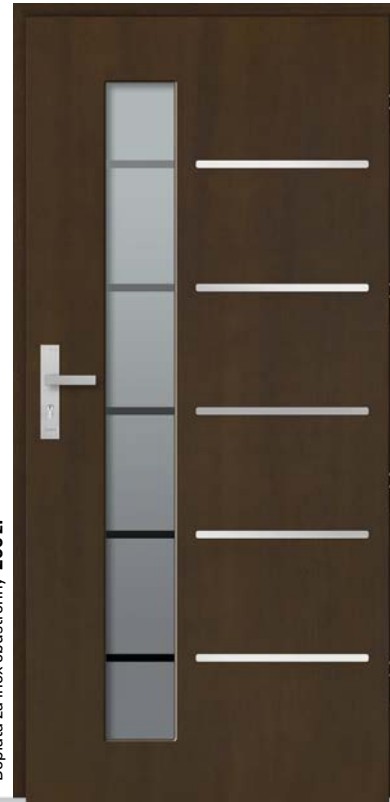

-  Dąb natura*
-  Brąz refleks
-  Antaba Medos Paris inox 80 cm*
-  Ościeżnica przylgowa

DB 325a

Dopłata za inox obustronny, 200 zł

DB 345

Dopłata za inox obustronny, 200 zł

DB 361

Dopłata za inox obustronny, 200 zł