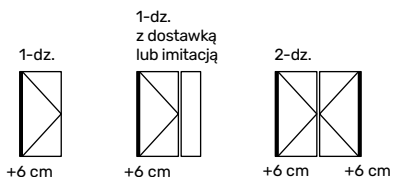

Dla modelu drzwi DB 223 w poniższych opcjach zwiększona jest grubość belki ościenicy od strony zawias o 6 cm

DB 223

RAL 6012* Brak Pochwyt Eva czarny mat* Ościeżnica przylgowa

Cena drzwi standard: od **6 500 zł**