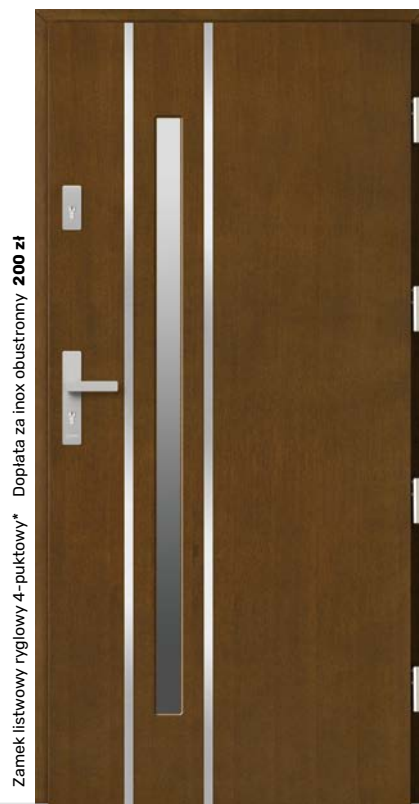

DB 326

Zamek listwowy ryglowy 4-punktowy* Dopłata za inox obustronny 200 zł