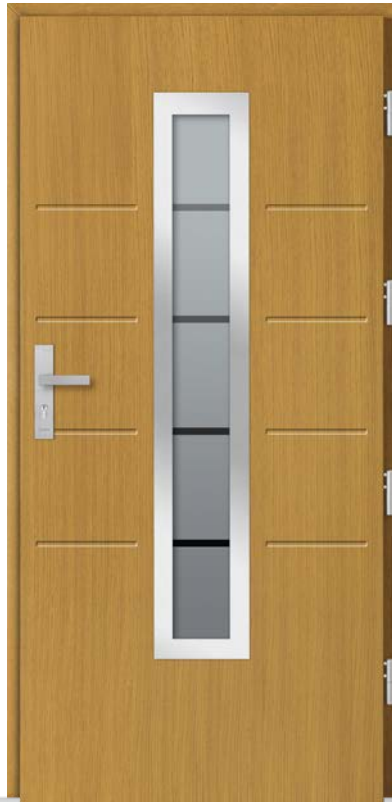

DB 325a

Dopłata za inox obustronny, 200 zł