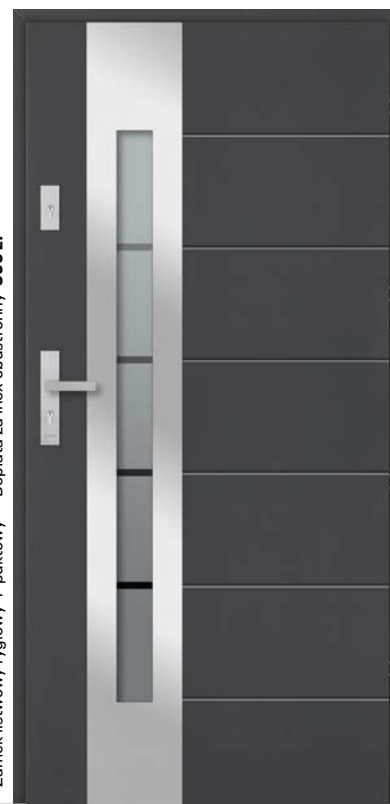

Zamek listwowy ryglowy 4-punktowy* Dopłata za inox obustronny 300 zł

Zamek listwowy ryglowy 4-punktowy* Dopłata za inox obustronny 200 zł

Brąz refleks **5 600 zł**
Grafit ref. / Lustro wen. **5 700 zł**
Mleczne **5 900 zł**