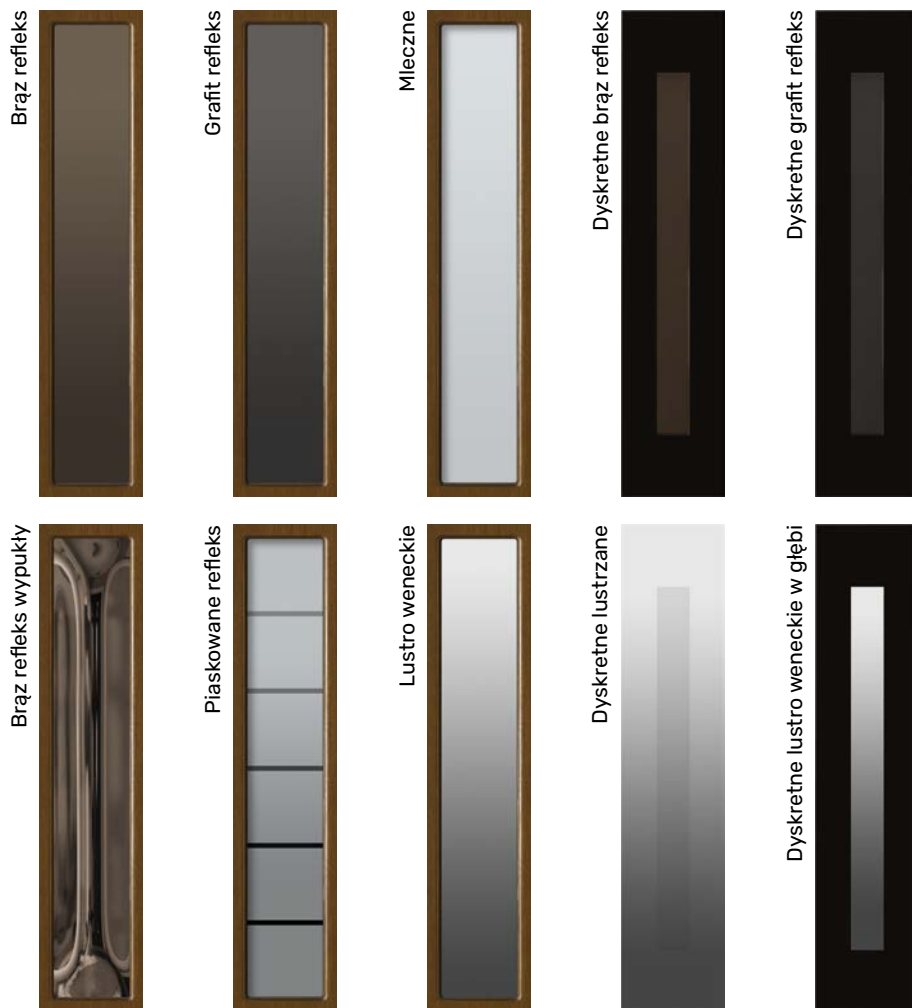

■ SPECYFIKA NATURY DREWNA

Niewielkie różnice kolorów między skrzydłem a ościeżnicą

Niewielkie różnice kolorystyczne elementów płyciny**

Naturalne krzywizny sło

Różnice kolorystyczne łączyen**

Drewno to materiał naturalny wyróżniający się unikatową strukturą przez co każde tworzone przez naszych mistrzów produkcji drzwi są niepowtarzalne. Specyfika drewna i jego charakter tworzą jednak możliwość powstawania niewielkich różnic kolorystycznych oraz załamań symetrii sło. Najczęstsze sytuacje zobrazowano na zdjęciach powyżej. Przedstawione przypadki nie stanowią podstaw do reklamacji.

- Całkowicie przeierne: brąz refleks, grafit refleks, brąz refleks wypukły
- Częściowo przeierne: piaskowane refleks, lustro weneckie, dyskretne
- Nieprzeierne: szkło mleczne

WITRAŻE

Witraże idealnie sprawdzają się w projektach tradycyjnych, do elewacji utrzymanych w charakterze dworcowym czy pałacowym. Każdy z prezentowanych witraży tworzony jest na podstawie szkła bazowego, które nadaje mu finalny odcień i poświatę.