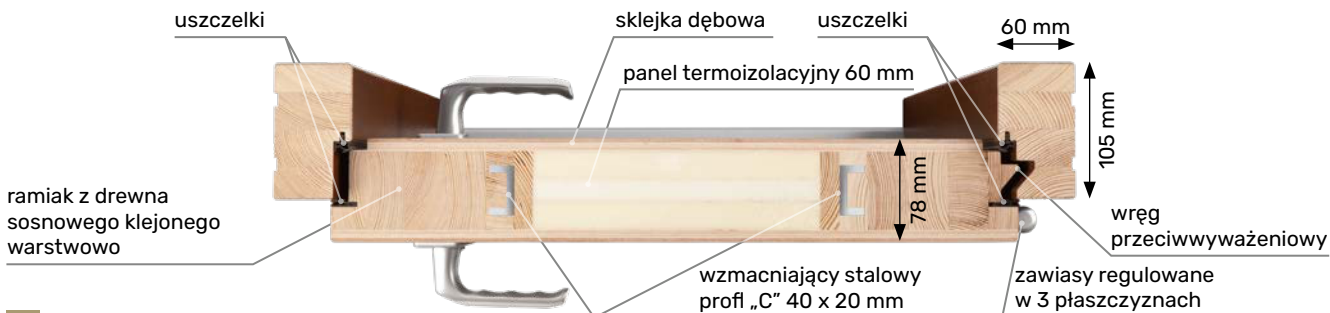

■ **SZKLENIE**

Pakiet **trzyszybowy** zespolony z możliwością użycia różnorodnych szymb w tym witraże, piaskowany refleks, brąz refleks, grafit refleks, brąz wypukły, szkło mleczne czy lustro weneckie.