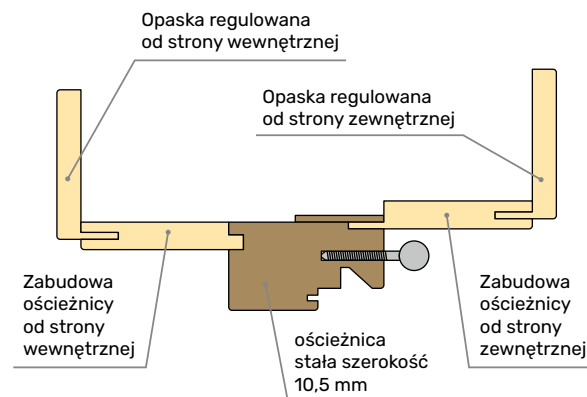

stare złoto

inox

czarna

ZABUDOWA OŚCIEŻNICY

Zabudowa ościeżnicy od strony wewnętrznej występuje jako dodatkowa opcja przy opasce regulowanej wewnętrznej (opaska o szerokości 7 cm)*

Zabudowa ościeżnicy od strony zewnętrznej występuje jako dodatkowa opcja przy opasce regulowanej zewnętrznej (opaska o szerokości 10 cm)