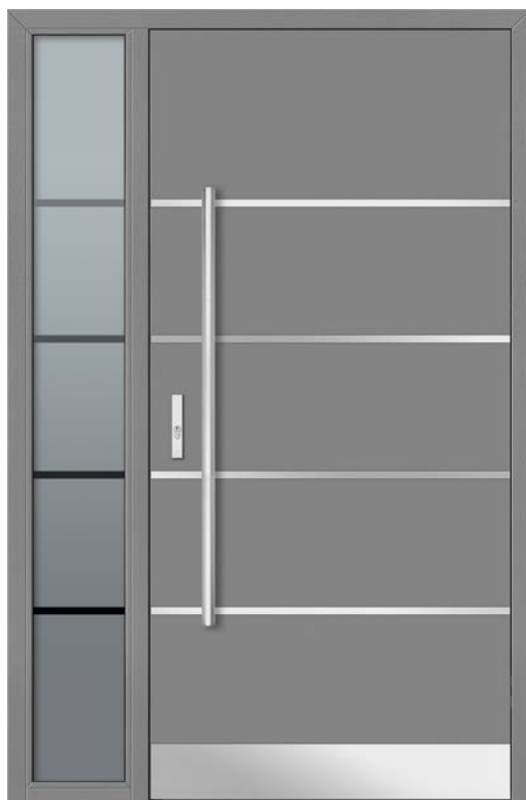

DB 366

Dopłata za inox obustronny **200 zł**
Kopniak inox, jednostronny* Dostawka boczna w ościeżnicy nowoczesna*

140 cm

Pełne

5 000 zł

Dopłata za inox obustronny **200 zł**
Czytnik linii papilarnych* Dostawka boczna w ościeżnicy nowoczesna*