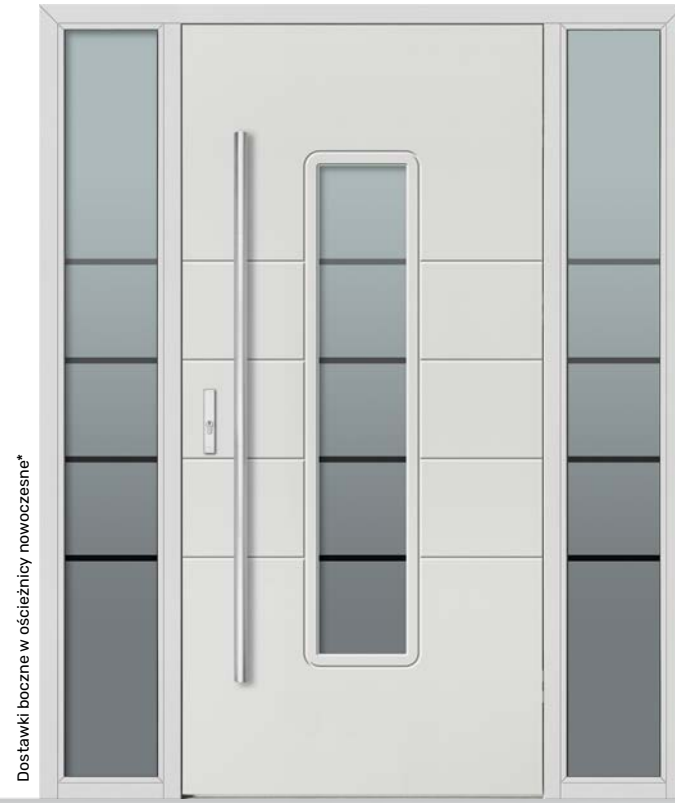

DB 293

Dostawka boczna w ościeżnicy nowoczesna* Piaskowanie numeru domu*

Dostawki boczne w ościeżnicy nowoczesne*

Dostawka boczna w imitacji skrzydła stała*

140 cm

180 cm

140 cm

Pełne

4 800 zł

Brąz refleks **5 200 zł**

Grafit ref. / Lustro wen. **5 300 zł**

Mleczne / Piaskowane ref. **5 500 zł**

Brąz refleks **5 200 zł**

Grafit ref. / Lustro wen. **5 300 zł**

Mleczne **5 500 zł**

Cena drzwi standard od

- RAL 7033*
- Piaskowane refleks w dostawce*
- Antaba Medos Lisbon inox 120 cm*
- Ościeżnica przylgowa

- RAL 9016 biały
- Piaskowane refleks
- Antaba Medos Paris inox 150 cm*
- Ościeżnica bezprzylgowa*

- RAL 7016 antracyt
- Lustro weneckie
- Klamka Medos Warszawa inox
- Ościeżnica przylgowa

Prezentowane modele