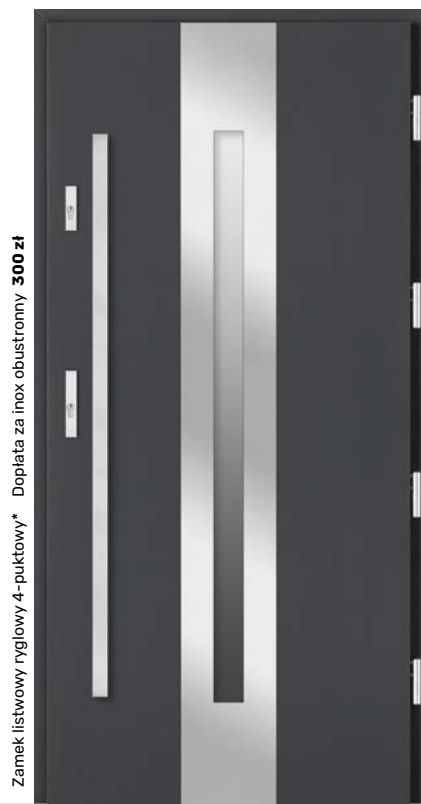

DB 331

Zamek listwowy ryglowy 4-punktowy* Dopłata za inox obustronny 300 zł