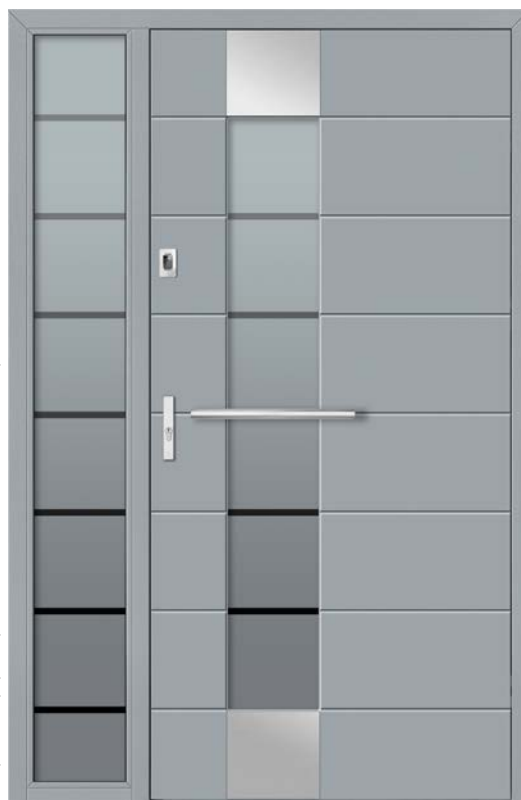

DB 366

DB 360

DB 364

Dopłata za inox obustronny **200 zł**
Kopniak inox, jednostronny* Dostawka boczna w ościeżnicy nowoczesna*

140 cm

Pełne

5 000 zł

Dopłata za inox obustronny **200 zł**
Czytnik linii papilarnych* Dostawka boczna w ościeżnicy nowoczesna*