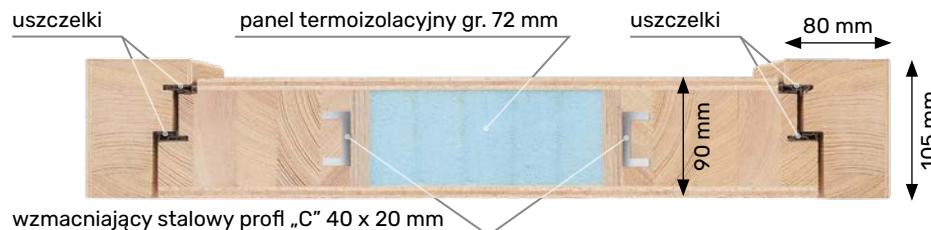

DRZWI
PASYWNE

■ TECHNIKA WYKONANIA

Drzwi 90 Thermo Wood bezprzylgowe wykonane są z drewna sosnowego, klejonego warstwowo i naprzemiennie. Wypełnienie ramy stanowi termoizolacyjny panel o grubości **72 mm** obłożony dwiema sklejkami dębowymi wodoodpornymi. Przenikalność cieplna dla drzwi szklonych wynosi **0,7 W/m²K**. Drzwi **licowane od strony otwierania**.

■ SKRZYDŁO

- konstrukcja płytowa
- drewno klejone warstwowo, obłożone dwiema sklejkami dębowymi o grubości 9 mm każda
- pionowy ramiak wzmocniony stalowym profilem „C” o wymiarach 40 x 20 mm
- wypełnienie ramy stanowi termoizolacyjny panel o grubości 72 mm

■ OŚCIEŻNICA

- drewno klejone warstwowo o wymiarach 105 mm x 80 mm
- próg ościeżnicy aluminiowy z wkładką termiczną (tzw. ciepły)
- uszczelka
- ościeżnica bezprzylgowa
- system zawiasów ukrytych INVISACTA 310 – 3 zawiasy dla drzwi do wysokość 222 cm lub 4 zawiasy dla drzwi wyższych

■ LAKIEROWANIE

- system czteropowłokowy
- impregnacja w osobnym procesie
- trzykrotne malowanie metodą hydrodynamiczną farbami transparentnymi (lazarami w 13 kolorach lub kolorami z palety RAL)

■ SZKLENIE

Pakiet **trzyszybowy** zespolony z możliwością użycia różnorodnych szyw w tym witraże, piaskowany refleks, brąz refleks, grafit refleks, brąz wypukły, szkło mleczne czy lustro weneckie