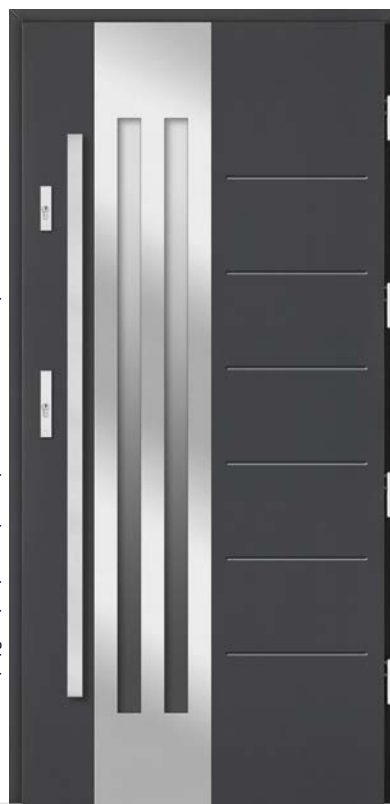

DB 350

Zamek listwowy ryglowy 4-punktowy* Dopłata za inox obustronny 300 zł