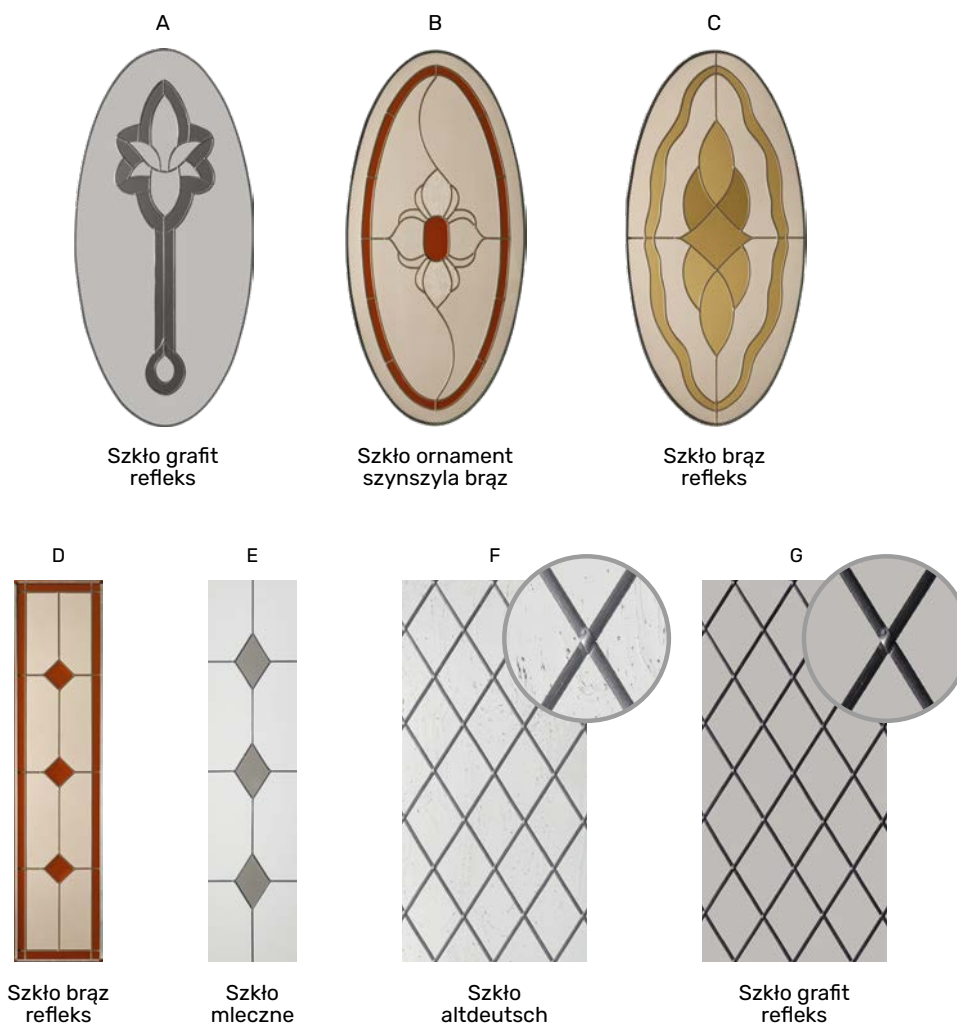

- Całkowicie przeierne: brąz refleks, grafit refleks, brąz refleks wypukły
- Częściowo przeierne: piaskowane refleks, lustro weneckie, dyskretne
- Nieprzeierne: szkło mleczne

WITRAŻE

Witraże idealnie sprawdzają się w projektach tradycyjnych, do elewacji utrzymanych w charakterze dworcowym czy pałacowym. Każdy z prezentowanych witraży tworzony jest na podstawie szkła bazowego, które nadaje mu finalny odcień i poświatę.