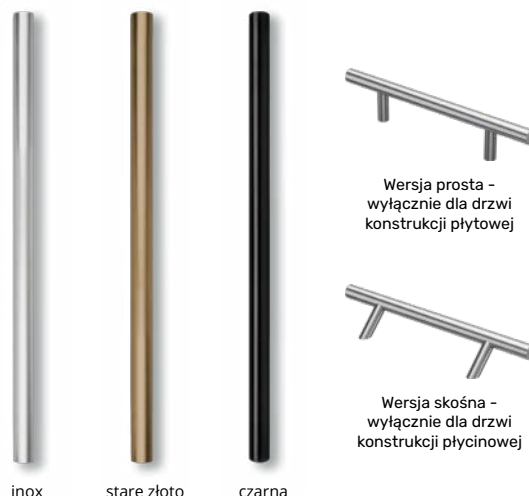

1 wkładka	2 wkładki
2 500 zł	2 900 zł

Antaba Medos Lisbon prostokątna

Wersja prosta -
wyłącznie dla drzwi
konstrukcji płytowej

Wersja skośna -
wyłącznie dla drzwi
konstrukcji płycinowej

Antaba Medos Paris okrągła

Opcja przycisku w antabie występuję od długości antaby 100 cm

Dostępne długości
antab MEDOS

50 cm
80 cm
100 cm
120 cm
150 cm
170 cm

ZESTAWY DO ANTAB

Zestaw elektronik z zamkiem ryglowym

- Przycisk do antaby
- Zamek listwowy ryglowy 3-punktowy GU
- Elektrozaczepek
- Zasilacz
- Zwora