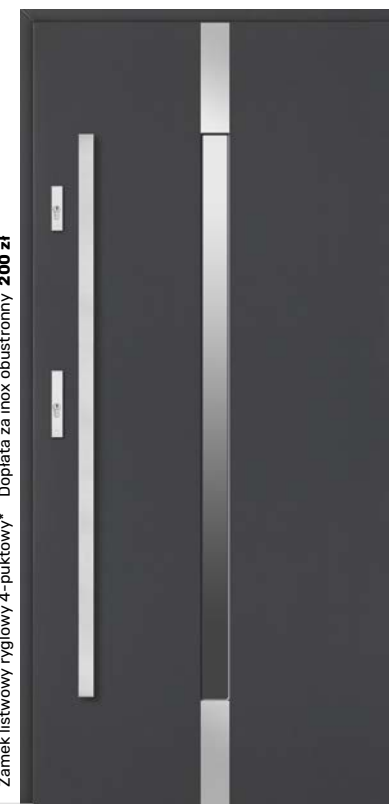

Zamek listwowy ryglowy 4-punktowy* Dopłata za inox obustronny 300 zł

Zamek listwowy ryglowy 4-punktowy* Dopłata za inox obustronny 200 zł

Brąz refleks **5 600 zł**
Grafit ref. / Lustro wen. **5 700 zł**
Mleczne **5 900 zł**