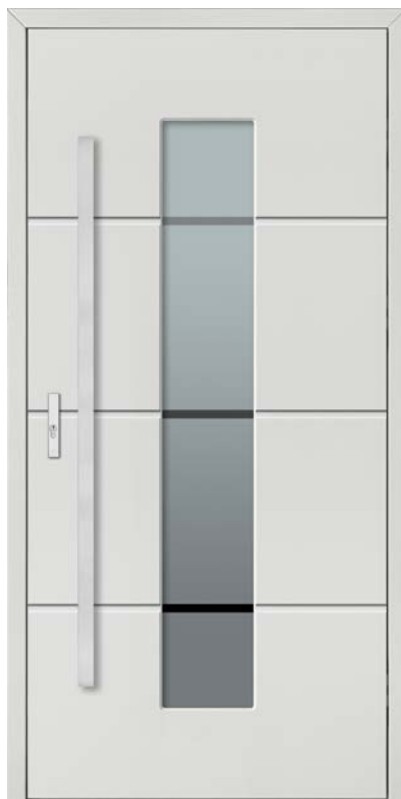

DB 206a

DB 205a

DB 273

DB 286

Pełne **4 800 zł**

Brąz refleks **5 200 zł**
Grafit ref. / Lustro wen. **5 300 zł**
Mleczne / Piaskowane ref. **5 500 zł**

Brąz refleks **5 400 zł**
Grafit ref. / Lustro wen. **5 500 zł**
Mleczne **5 700 zł**