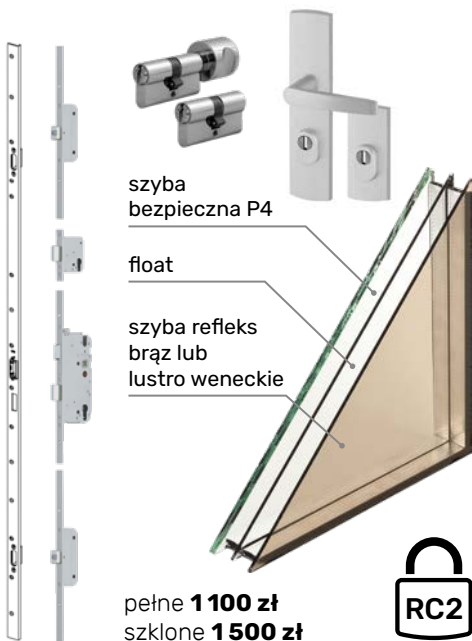

■ **PAKIET ANTYWŁAMANIOWY RC2**

- 4-punktowy zamek listwowy automat GU
- Listwa zaczepowa GU
- W drzwiach szklonych wkład szybowy antywłamaniowy w klasie P4
- Klamka firmy AXA Diva Flex bezpieczna
- Wkładki klasy C