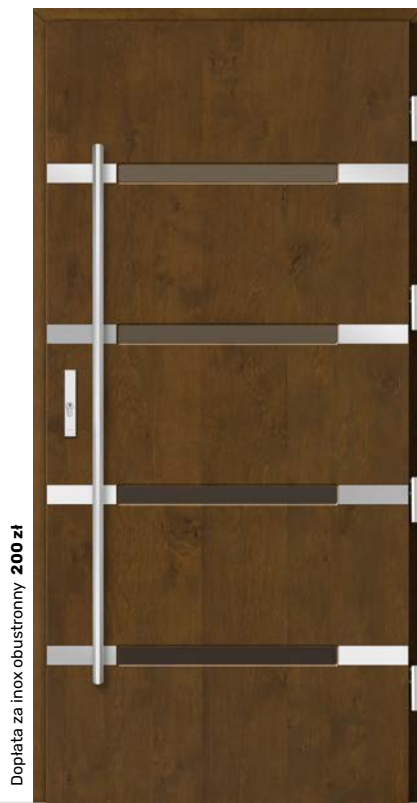

DB 329

Dopłata za inox obustronny 200 zł