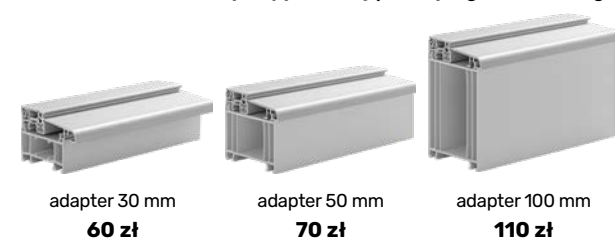

Adaptory poszerzające dla progu aluminiowego