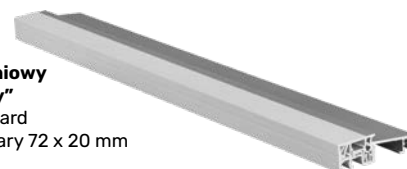

PROGI

1. **1 Alumiowy „ciepły”**
2. standard
   - Wymiary 72 x 20 mm