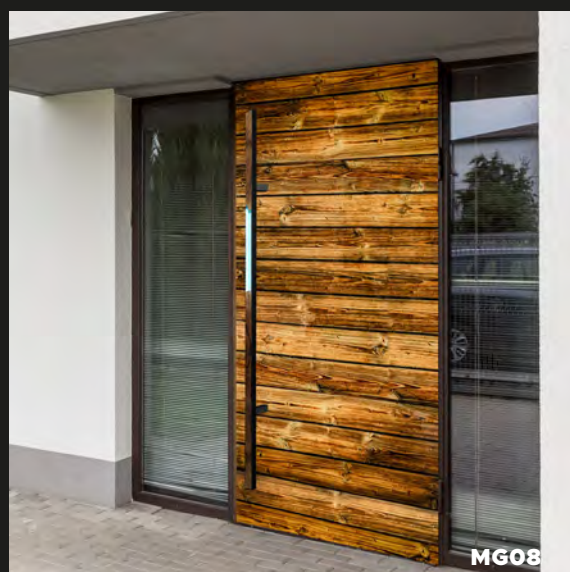

WZÓR 47
PIASKOWANA DOUBLE

WZÓR 47
PAINT BLACK

WZÓR 47
PAINT BLACK DOUBLE

MG01

MG02

MG03

MG07

Chcesz aby drzwi
Twojego domu były
niepowtarzalne?
Marzy Ci się personalizowany
nadruk na drzwiach?
Nie ograniczaj się do naszych pro-
pozycji i skontaktuj się z nami.
Zaprojektujemy i wykonamy drzwi
według indywidualnego projektu.