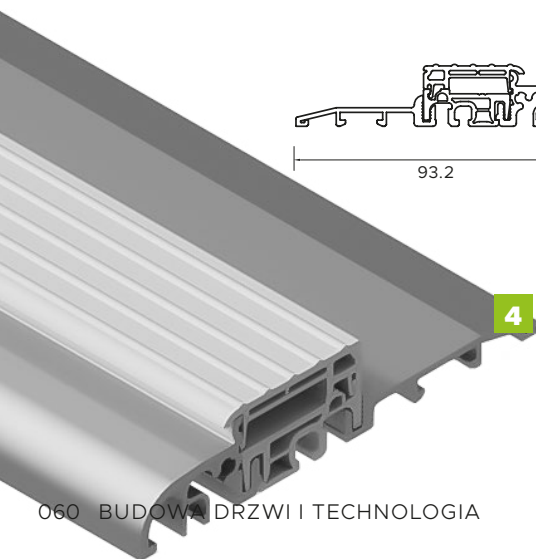

BUDOWA DRZWI

- - Ciepła ościeżnica ALU HYBRID z wkładem XPS poprawiającym termikę. **1**
- - Skrzydło drzwiowe z kompozytu z włókna szklanego ze strukturą karbonu wypełnione pianką poliuretanową oraz ramiakiem kompozytu. **2**
- - Skrzydło obustronnie zlicowane. **3**
- - Skrzydło z obwodowym uszczelnieniem i dodatkową uszczelką maskującą.
- - Trzy zawiasy 3D regulowane w trzech płaszczyznach.
- - Zasuwnica z 8 punktami ryglowania (hako-bolce).
- - Ryglowanie dolne i górne sterowane centralnie zamkiem głównym.
- - Listwa zaczepowa na całej wysokości ościeżnicy.
- - Klamka LAVA.
- - Antywłamaniowa wkładko-gałka lub wkładka obustronna (klasa antywłamaniowa "D").
- - Spersonalizowany klucz **WIKĘD**
- - Minimalistyczny sztyl pierścieniowy (w opcji drzwi z pochwytym)
- - Ciepły próg PCW/ALU z przegrodą termiczną. **4**