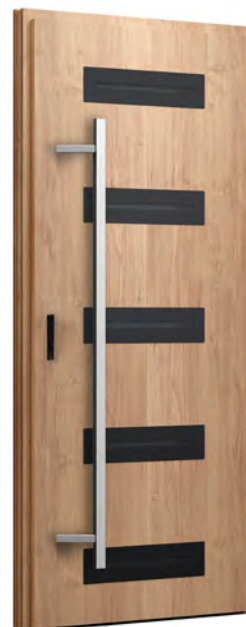

NATURAL DECOR
WOODEC DĄB TURNER

PRZESZKLENIE
BLACK

POCHWYT
BETA

Wzór GD02b

CENA OD
4289 PLN

HARMONY COLOR
RAL 6021

PRZESZKLENIE
BLACK

POCHWYT
BETA