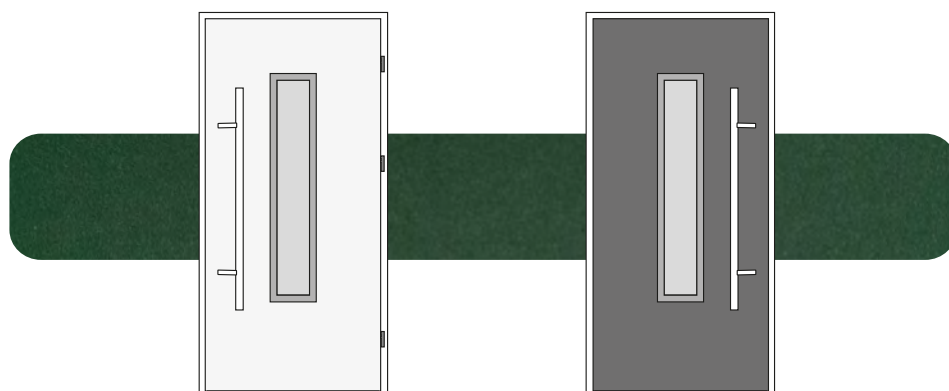

ZEWNA TRZ

WEWNA TRZ