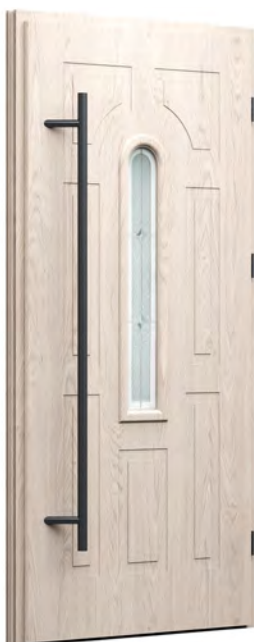

Wzór 5

CENA OD
3039 PLN

NATURAL DECOR
DĄB BIELONY

PRZESZKLENIE
DIAMENT

POCHWYT
ALFA