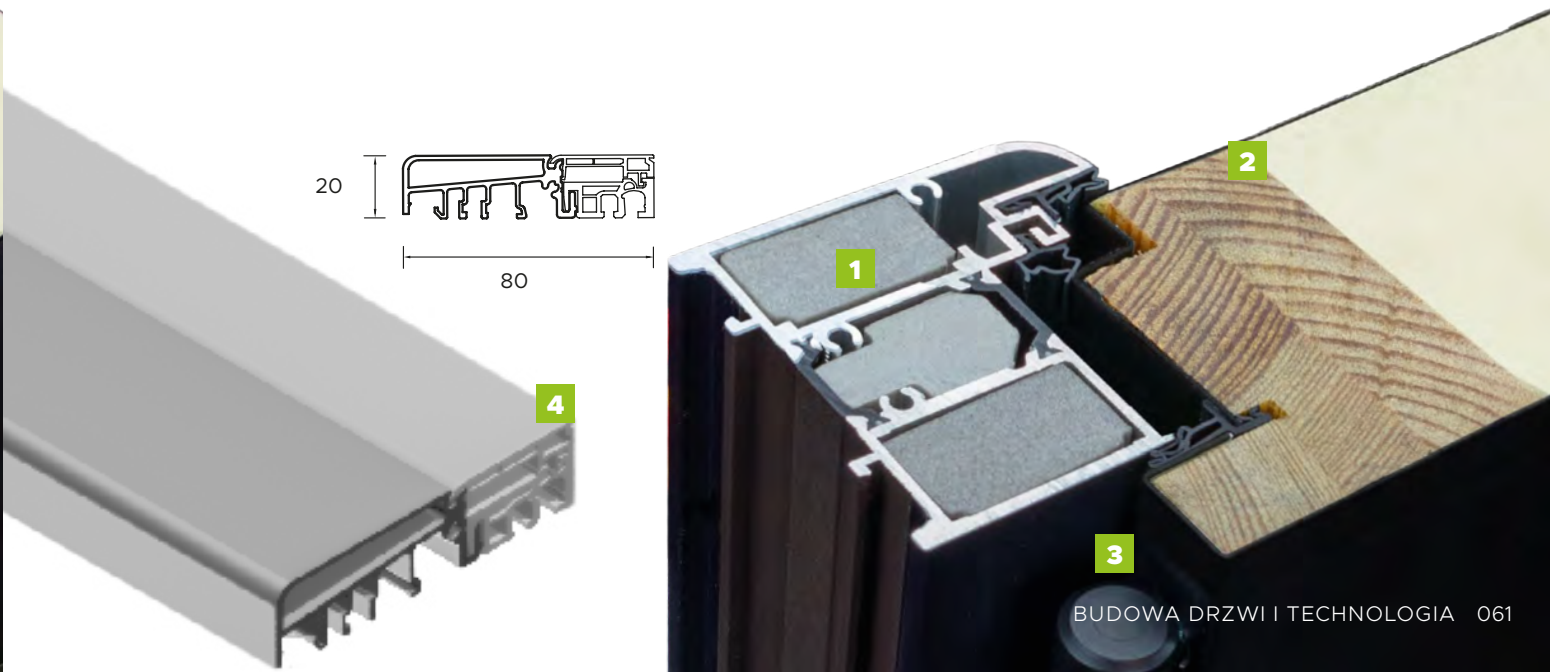

BUDOWA DRZWI

- Ciepła ościeznica Termo Prestige z dwoma uszczelkami i wkładem termoizolacyjnym w każdej komorze. **1**
- Skrzydło drzwiowe z uszczelką, wypełnione pianką poliuretanową oraz ramiakiem z drewna klejonego. **2**
- 3 zawiasy 3D regulowane w trzech płaszczyznach. **3**
- 3 zaczepy z regulowanym dociskiem.
- 6 bolców antywyważeniowych.
- Ryglowanie górne uruchamiane kluczem z dodatkowym językiem górnym.
- Wkładko-gałka lub wkładka obustronna.
- Zasuwnica z zamkiem głównym i językiem centralnym.
- Klamka Prime, Tahoma, Manitoba lub Magnus.
- Ryglowanie dolne uruchamiane kluczem z dodatkowym językiem dolnym.
- Skrzydło z 4-stronną przylgą.
- Automatycznie opadająca uszczelka.
- Windstoper (likwiduje ewentualne przedmuchy w części progowej).
- Ciepły próg PCV/ ALU z przegrodą termiczną. **4**