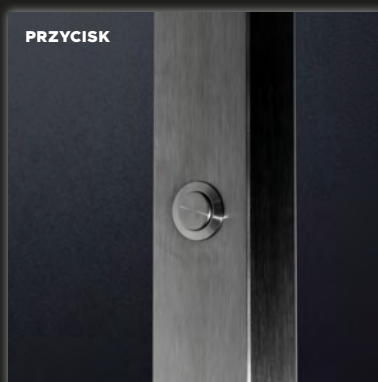

RAL - wypełnienie w wybranym kolorze z palety RAL.

POCHWYT

TORO

TORO BLACK Z CZYTNIKIEM LINII PAPILARNYCH

DOSTĘPNE WERSJE

DOSTĘPNE OPCJE

TORO

Pochwyty w kolorze Black oraz INOX,
w rozmiarach 180 cm.

Możliwość łączenia dostępnych opcji.

W wersji z podświetleniem LED, zawiera czujnik zmierzchu.

180cm

POCHWYT

SLIM POCKET

SLIM POCKET - BLACK

DOSTĘPNE WERSJE

INOX