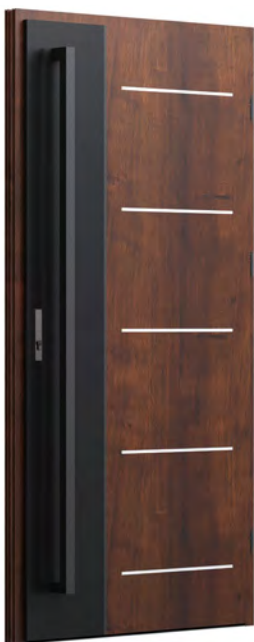

KLAMKA
MANITOBA

Wzór FI02a

CENA OD
5169 PLN

NATURAL DECOR
ORZECH

APLIKACJA
INOX

POCHWYT
TORO

Wzór FI02b

CENA OD
5169 PLN