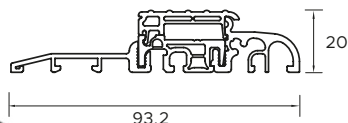

BUDOWA DRZWI

- - Ciepła ościeżnica ALU HYBRID z wkładem XPS poprawiającym termikę. **1**
- - Skrzydło drzwiowe z kompozytu z włókna szklanego ze strukturą karbonu wypełnione pianką poliuretanową oraz ramiakiem kompozytu. **2**
- - Skrzydło obustronnie zlicowane. **3**
- - Skrzydło z obwodowym uszczelnieniem i dodatkową uszczelką maskującą.
- - Trzy zawiasy 3D regulowane w trzech płaszczyznach.
- - Zasuwnica z 8 punktami ryglowania (hako-bolce).
- - Ryglowanie dolne i górne sterowane centralnie zamkiem głównym.
- - Listwa zaczepowa na całej wysokości ościeżnicy.
- - Klamka LAVA.
- - Antywłamaniowa wkładko-gałka lub wkładka obustronna (klasa antywłamaniowa "D").
- - Spersonalizowany klucz **WIKĘD**
- - Minimalistyczny sztyl pierścieniowy (w opcji drzwi z pochwytym)
- - Ciepły próg PCW/ALU z przegrodą termiczną. **4**