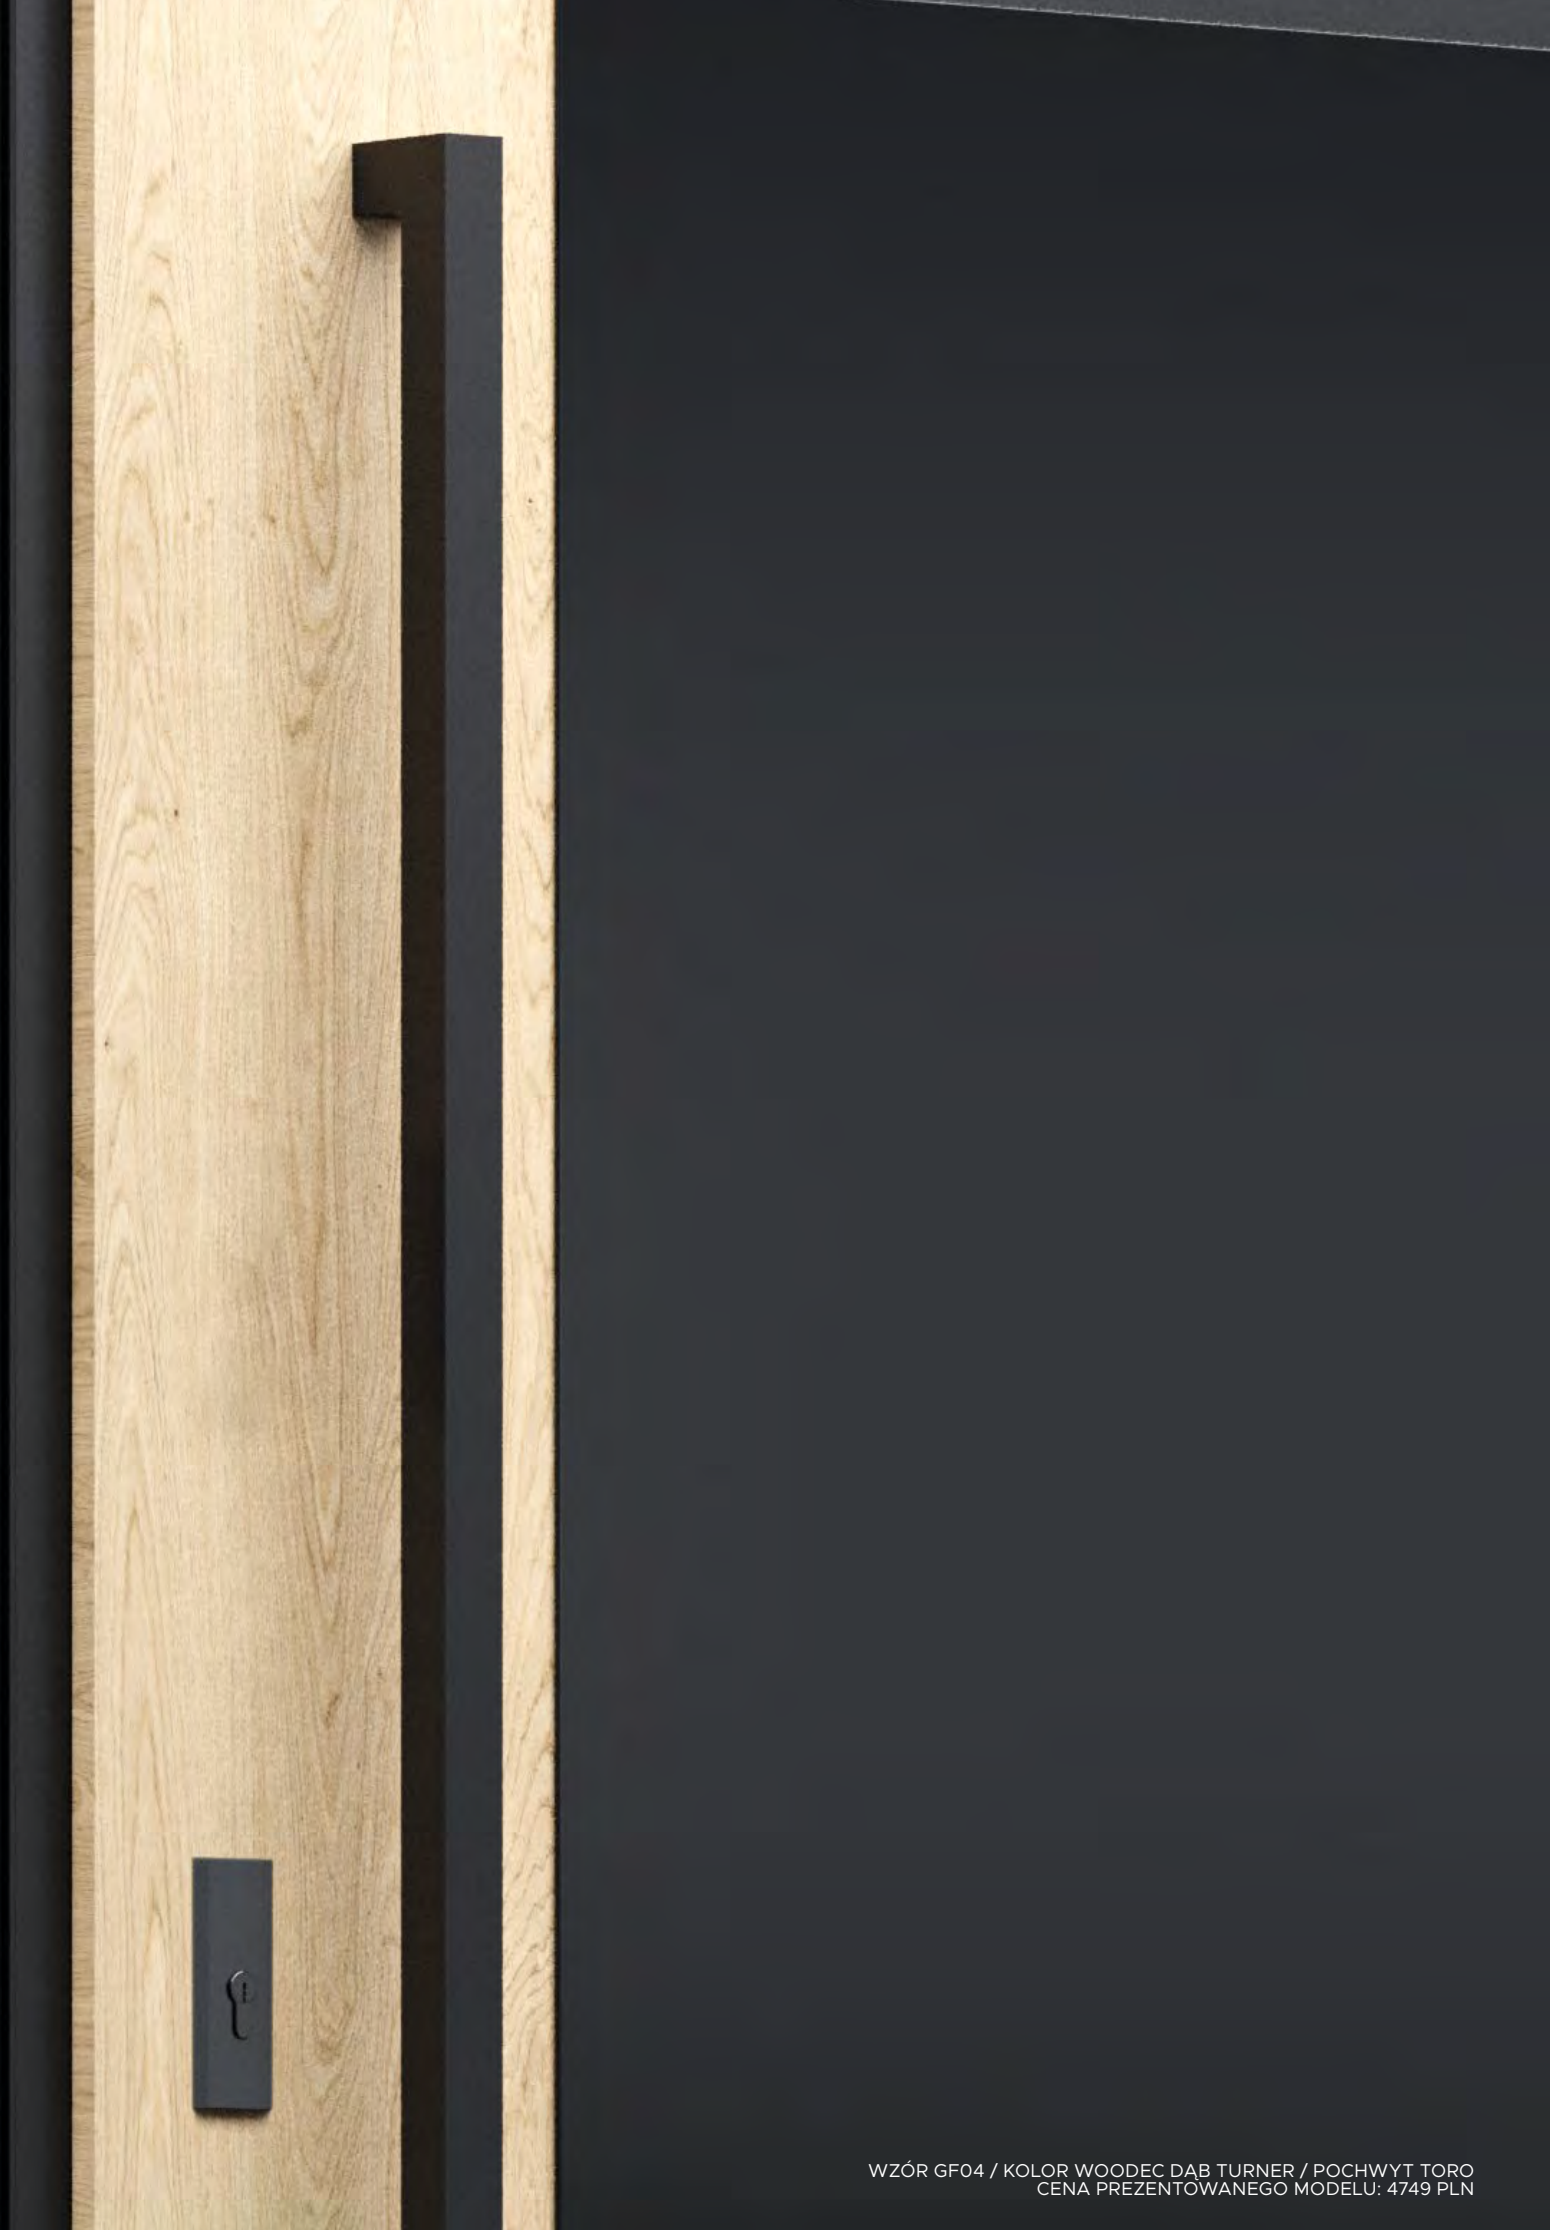

ZEWNA TRZ

WEWNA TRZ

WZÓR 52 / KOLOR ANTRACYT JEDWAB / POCHWYT BETA
CENA PREZENTOWANEGO MODELU: 7789 PLN

PRZESZKLENIA **GLASS**

Wybierz przeszklenia do swoich drzwi z kolekcji GLASS

GLASS DESIGN
BLACK

GLASS DESIGN
LUSTRO WENECKIE