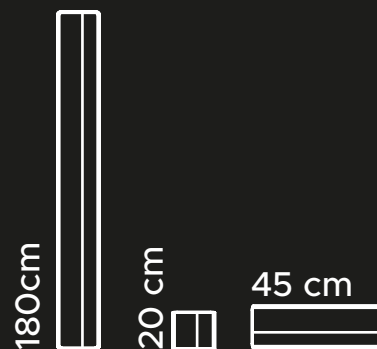

Pochwył zlicowany z płaszczem drzwi.
Dostępny w rozmiarach 20 cm, 45 cm i 180 cm.
W kolorach INOX oraz Black.

INOX

BLACK

ALFA

Pochwyt

Inspiracja strona 22, 91

Pochwyt dostępny w 3 wariantach długości:

60 cm, 120 cm oraz 150 cm.