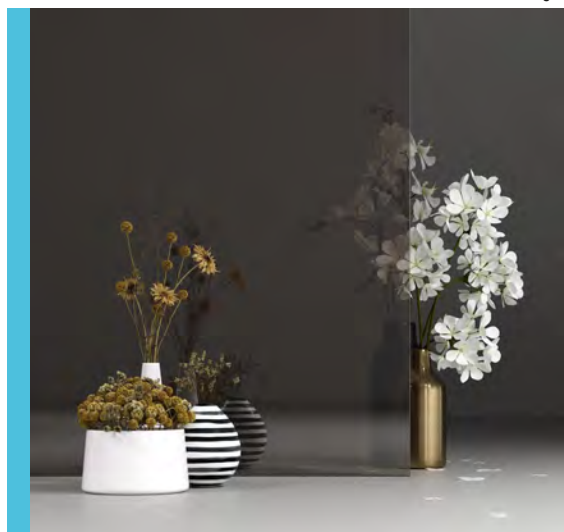

**FUTURE INOX
REFLEX BRAZ**