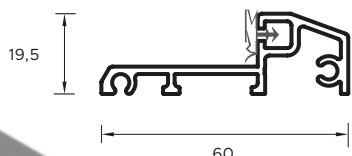

Premium

Podstawowa linia drzwi zewnętrznych, dobre parametry techniczne.

Wiele wzorów, opcji wyposażenia w połączeniu z atrakcyjną ceną drzwi.

Izolacyjność termiczna
 $U_d=0,98 \text{ W/m}^2\text{K}^*$

Grubość skrzydła
drzwiowego

Izolacyjność akustyczna
32dB*

Klasa anty-
włamaniowa RC2**

* Dotyczy drzwi bez przeszkleń

**Wg PN-EN 1627:2011. Dotyczy drzwi pełnych oraz z przeszkleciem (P4) z ramką INOX (wybrane modele) wyposażone w kłamkę klasy C oraz wkładkę klasy C

BUDOWA DRZWI

- Ciepła ościeznica Termo z uszczelką (za dopłatą). **1**
- Skrzydło drzwiowe z uszczelką, wypełnione pianką poliuretanową oraz ramiakiem z drewna klejonego. **2**
- 3 zawiasy 3D regulowane w trzech płaszczyznach. **3**
- Nasadki ozdobne na zawiasy.
- 3 zaczepy z regulowanym dociskiem.
- Regulacja języka.
- 3 bolce antywyważeniowe.
- Ryglowanie górne (hak).
- Zamek dodatkowy górny z wkładko-gałką (system jednego klucza).
- Zasuwnica z zamkiem głównym i wkładką (system jednego klucza).
- Kłamka Prime, Tahoma, Manitoba lub Magnus.
- Ryglowanie dolne (hak).
- Szczotka doszczelniająca.
- Próg ALU lub PVC z uszczelką. **4**
- Windstoper (uszczelnienie likwidujące ewentualne przedmuchy w części progowej).

4

4

4