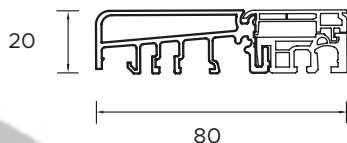

Zaawansowana linia drzwi zewnętrznych przeznaczona dla bardzo wymagających klientów. Ogromny wybór konfiguracji wzorów, wyposażenia w połączeniu z znakomitymi parametrami technicznymi, zapewnia doskonałe walory izolacyjności termicznej oraz akustycznej.

Izolacyjność termiczna
 $U_d=0,79 \text{ W/m}^2\text{K}^*$

Grubość skrzydła
drzwiowego

Izolacyjność akustyczna
32dB*

Klasa anty-
włamaniowa RC2**

* Dotyczy drzwi bez przeszklenia

** Wg PN-EN 1627:2011. Dotyczy drzwi pełnych oraz z przeszkleniem (P4) z ramką INOX (wybrane modele) wyposażone w klamkę klasy C oraz wkładkę klasy C

BUDOWA DRZWI

- Ciepła ościeznica Termo Prestige z dwoma uszczelkami i wkładem termoizolacyjnym w każdej komorze. **1**
- Skrzydło drzwiowe z uszczelką, wypełnione pianką poliuretanową oraz ramiakiem z drewna klejonego. **2**
- 3 zawiasy 3D regulowane w trzech płaszczyznach. **3**
- 3 zaczepy z regulowanym dociskiem.
- 6 bolców antywyważeniowych.
- Ryglowanie górne uruchamiane kluczem z dodatkowym językiem górnym.
- Wkładko-gałka lub wkładka obustronna.
- Zasuwnica z zamkiem głównym i językiem centralnym.
- Klamka Prime, Tahoma, Manitoba lub Magnus.
- Ryglowanie dolne uruchamiane kluczem z dodatkowym językiem dolnym.
- Skrzydło z 4-stronną przylgą.
- Automatycznie opadająca uszczelka.
- Windstoper (likwiduje ewentualne przedmuchy w części progowej).
- Ciepły próg PCV/ ALU z przegrodą termiczną. **4**