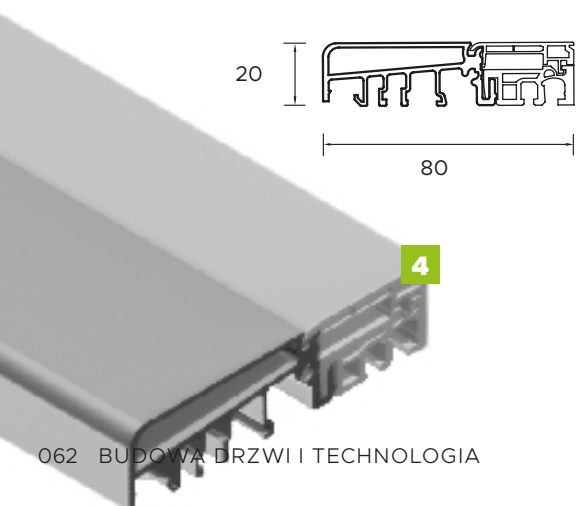

BUDOWA DRZWI

- 1 - Ciepła ościeżnica Termo.
- 2 - Skrzydło drzwiowe z uszczelką, wypełnione pianką poliuretanową oraz ramiakiem z drewna klejonego.
- 3 - 3 zawiasy 3D regulowane w trzech płaszczyznach.
- 3 - 3 zaczepy z regulowanym dociskiem.
- 3 - Regulacja języka.
- 3 - 3 bolce antywyważeniowe.
- 3 - Ryglowanie górne (hako-bolec).
- 3 - Zamek dodatkowy górny z wkładko-gałką (system jednego klucza).
- 3 - Zasuwnica z zamkiem głównym i wkładką (system jednego klucza).
- 3 - Klamka Prime, Tahoma, Manitoba lub Magnus.
- 3 - Ryglowanie dolne (hako-bolec).
- 3 - Skrzydło z 4-stronną przylgą.
- 3 - Windstoper (likwiduje ewentualne przedmuchy w części progowej).
- 4 - Ciepły próg PCV/ ALU z przegrodą termiczną.