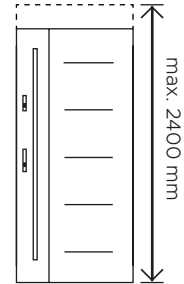

PRZEWYŻSZANE DRZWI

CENA OD
1060 PLN

OPIS
Maksymalna wysokość wraz z ościeżnicą (Hc) do 2400 mm. Dostępne wyłącznie z ościeżnicą Termo. Dotyczy drzwi jednoskrzydłowych oraz drzwi z naświetlami.