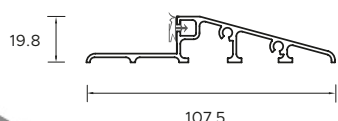

Premium

Podstawowa linia drzwi zewnętrznych, dobre parametry techniczne.

Wiele wzorów, opcji wyposażenia w połączeniu z atrakcyjną ceną drzwi.

Izolacyjność termiczna
 $U_d=0,98 \text{ W/m}^2\text{K}^*$

Grubość skrzydła
drzwiowego

Izolacyjność akustyczna
32dB*

Klasa anty-
włamaniowa RC2**

* Dotyczy drzwi bez przeszkleń

**Wg PN-EN 1627:2011. Dotyczy drzwi pełnych oraz z przeszkleciem (P4) z ramką INOX (wybrane modele) wyposażone w kłamkę klasy C oraz wkładkę klasy C

BUDOWA DRZWI

- Ciepła ościeznica Termo z uszczelką (za dopłatą). **1**
- Skrzydło drzwiowe z uszczelką, wypełnione pianką poliuretanową oraz ramiakiem z drewna klejonego. **2**
- 3 zawiasy 3D regulowane w trzech płaszczyznach. **3**
- Nasadki ozdobne na zawiasy.
- 3 zaczepy z regulowanym dociskiem.
- Regulacja języka.
- 3 bolce antywyważeniowe.
- Ryglowanie górne (hak).
- Zamek dodatkowy górny z wkładko-gałką (system jednego klucza).
- Zasuwnica z zamkiem głównym i wkładką (system jednego klucza).
- Kłamka Prime, Tahoma, Manitoba lub Magnus.
- Ryglowanie dolne (hak).
- Szczotka doszczelniająca.
- Próg ALU lub PVC z uszczelką. **4**
- Windstoper (uszczelnienie likwidujące ewentualne przedmuchy w części progowej).

4