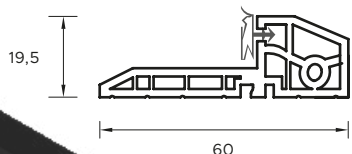

Premium

Podstawowa linia drzwi zewnętrznych, dobre parametry techniczne.

Wiele wzorów, opcji wyposażenia w połączeniu z atrakcyjną ceną drzwi.

Izolacyjność termiczna
 $U_d=0,98 \text{ W/m}^2\text{K}^*$

Grubość skrzydła
drzwiowego

Izolacyjność akustyczna
32dB*

Klasa anty-
włamaniowa RC2**

* Dotyczy drzwi bez przeszkleń

**Wg PN-EN 1627:2011. Dotyczy drzwi pełnych oraz z przeszkleciem (P4) z ramką INOX (wybrane modele) wyposażone w kłamkę klasy C oraz wkładkę klasy C

BUDOWA DRZWI

- Ciepła ościeznica Termo z uszczelką (za dopłatą). **1**
- Skrzydło drzwiowe z uszczelką, wypełnione pianką poliuretanową oraz ramiakiem z drewna klejonego. **2**
- 3 zawiasy 3D regulowane w trzech płaszczyznach. **3**
- Nasadki ozdobne na zawiasy.
- 3 zaczepy z regulowanym dociskiem.
- Regulacja języka.
- 3 bolce antywyważeniowe.
- Ryglowanie górne (hak).
- Zamek dodatkowy górny z wkładko-gałką (system jednego klucza).
- Zasuwnica z zamkiem głównym i wkładką (system jednego klucza).
- Kłamka Prime, Tahoma, Manitoba lub Magnus.
- Ryglowanie dolne (hak).
- Szczotka doszczelniająca.
- Próg ALU lub PVC z uszczelką. **4**
- Windstoper (uszczelnienie likwidujące ewentualne przedmuchy w części progowej).

4

4

4