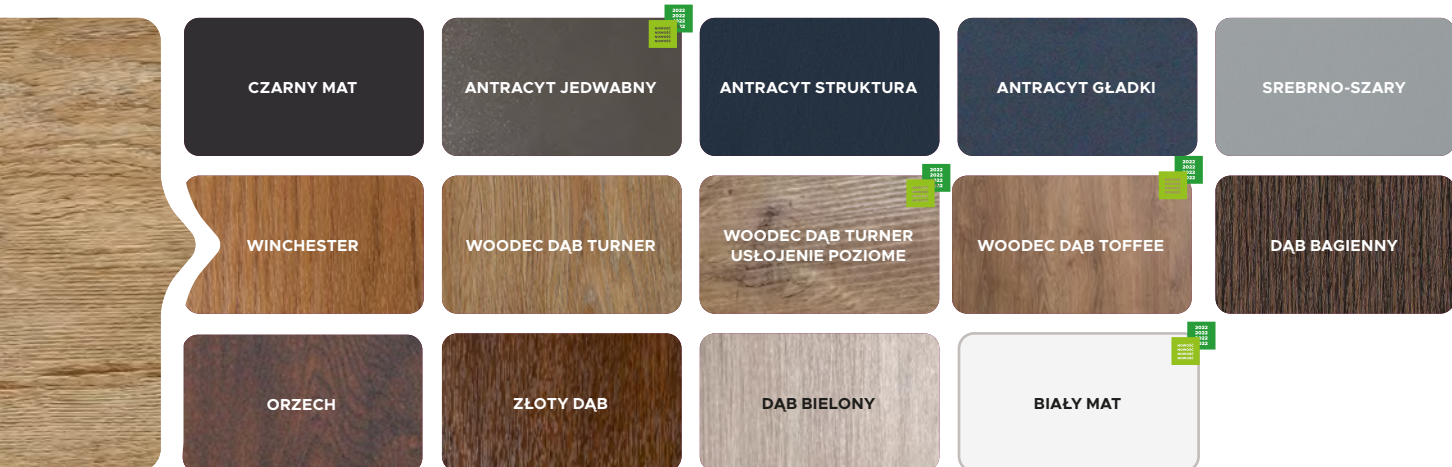

4

4

4

DRZWI ZEWNĘTRZNE
AKCESORIA

Kolorystyka

KOLORY PODSTAWOWE

NATURAL DECOR

WYJĄTKOWE LAMINATY ZAWIERAJĄCE STRUKTURY DREWNA ORAZ ODCIENIE NEUTRALNE. PALETA TA WYSTĘPUJE W STANDARDZIE KOLORÓW I MOŻESZ JĄ Z ŁATWOŚCIĄ DOPASOWAĆ DO OKIEN I BRAM.

KOLORY CAMELEON

CRYSTAL SKY COLOR

WYJĄTKOWE KOLORY MALOWANIA DRZWI Z UNIKATOWĄ STRUKTURĄ KRYSZTAŁKÓW MIENIĄCYCH SIĘ W SŁOŃCU. PALETA PREMIUM INSPIROWANA WYRAZIŚCIE POŁYSKUJĄCYMI KRYSZTAŁKAMI.

KOLORY CAMELEON

HARMONY COLOR

KOLORY Z PALETY RAL DO MALOWANIA DRZWI SUBTELNEJ STRUKTURZE SKÓRKI POMARAŃCZY. DAJ SIĘ PONIEŚĆ WYOBRAŹNI I WYBIERZ KOLOR IDEALNIE ODDAJĄCY CHARAKTER TWOJEJ INWESTYCJI.

Drzwi w palecie kolorystycznej Cameleon mogą zostać wykonane jako drzwi pełne bez przetłoczeń, z przetłoczeniami oraz z przeszkleniami (wyłącznie wzory z ramkami ze stali nierdzewnej INOX i BLACK oraz z kolekcji Glass Design). Ceną wyjściową drzwi Cameleon jest cena podstawowa dla danego modelu drzwi w standardowym wyposażeniu. Wybór kolorystyki Cameleon wiąże się z wydłużonym terminem produkcji drzwi.