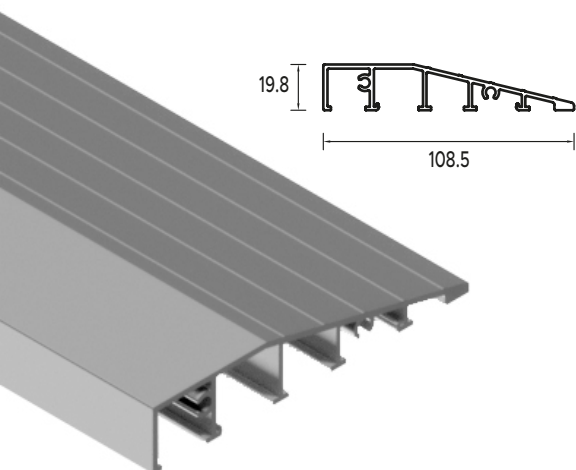

BUDOWA DRZWI

- 1 - Ciepła ościeżnica Termo.
- 2 - Skrzydło drzwiowe z uszczelką, wypełnione pianką poliuretanową oraz ramiakiem z drewna klejonego.
- 3 - 3 zawiasy 3D regulowane w trzech płaszczyznach.
- 3 - 3 zaczepy z regulowanym dociskiem.
- 3 - Regulacja języka.
- 3 - 3 bolce antywyważeniowe.
- 3 - Ryglowanie górne (hako-bolec).
- 3 - Zamek dodatkowy górny z wkładko-gałką (system jednego klucza).
- 3 - Zasuwnica z zamkiem głównym i wkładką (system jednego klucza).
- 3 - Klamka Prime, Tahoma, Manitoba lub Magnus.
- 3 - Ryglowanie dolne (hako-bolec).
- 3 - Skrzydło z 4-stronną przylgą.
- 3 - Windstoper (likwiduje ewentualne przedmuchy w części progowej).
- 4 - Ciepły próg PCV/ ALU z przegrodą termiczną.