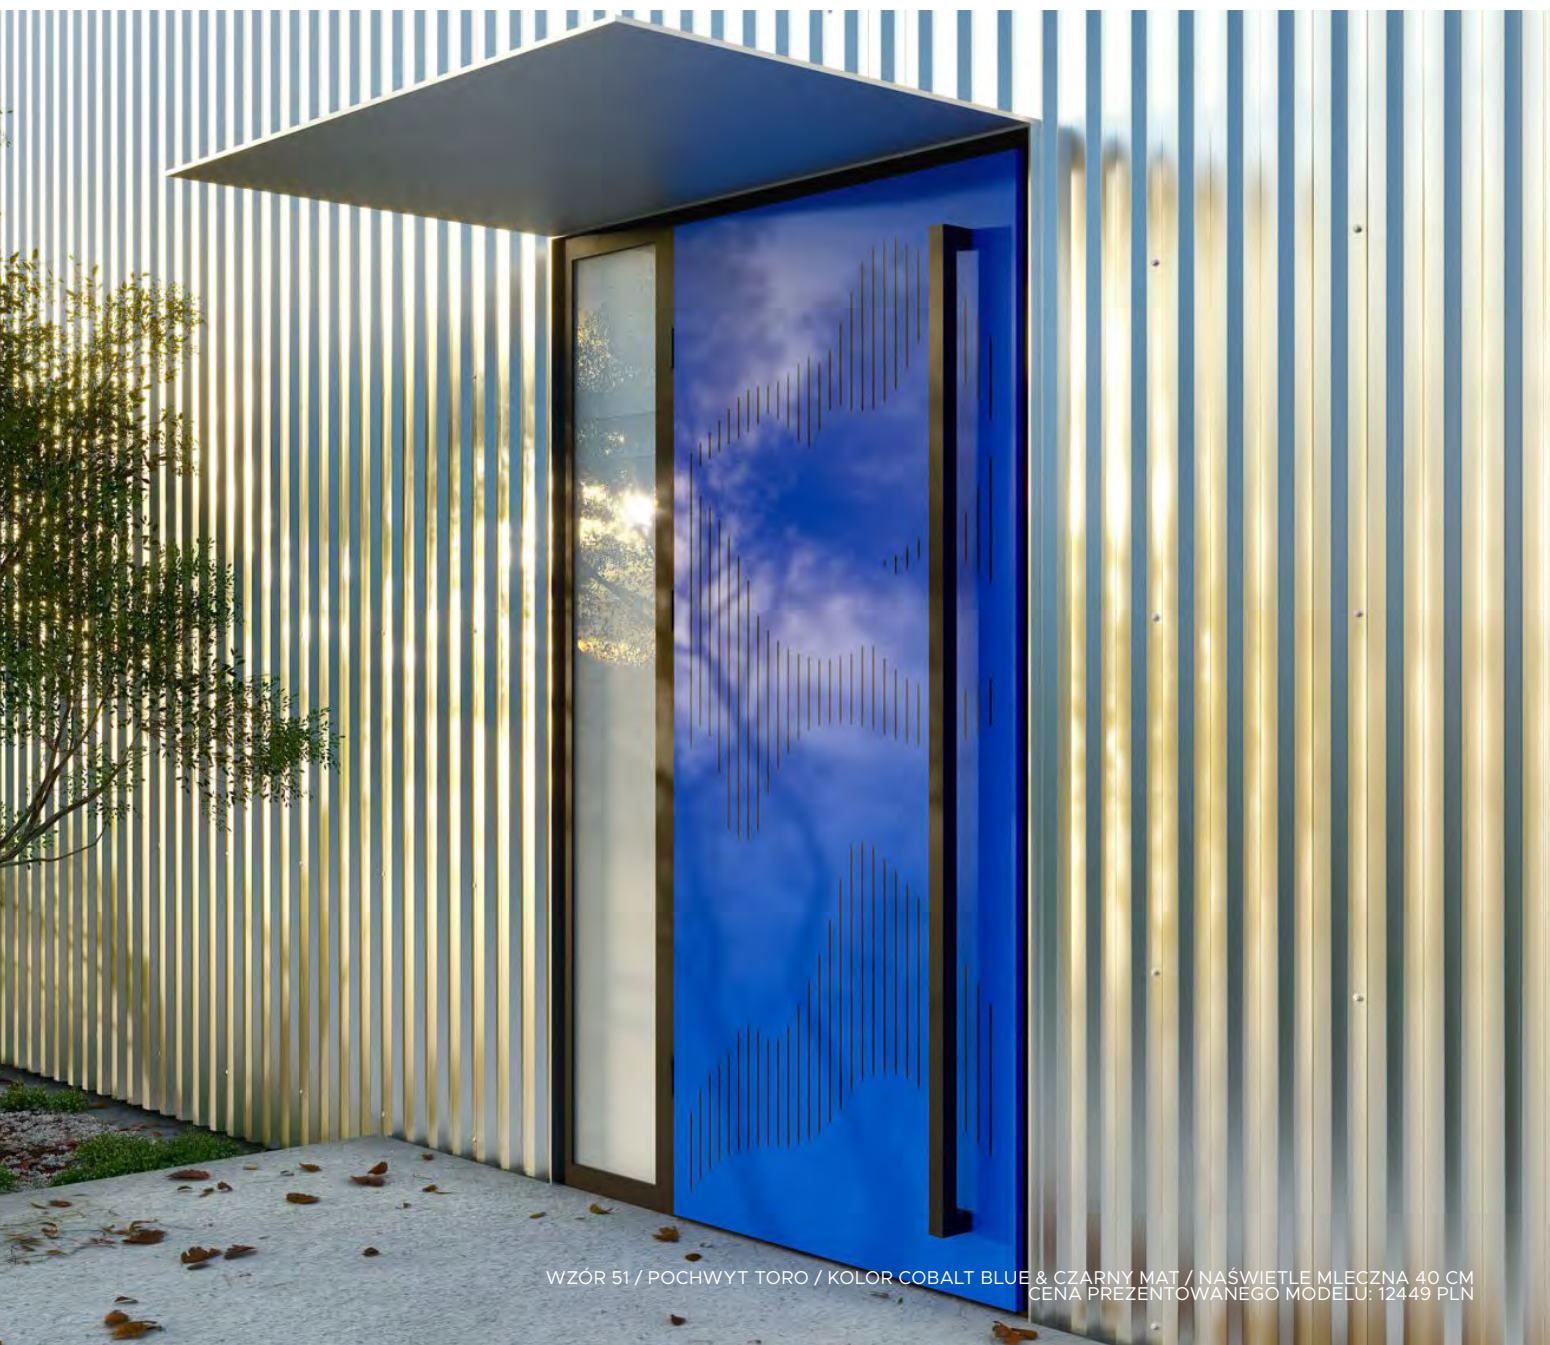

Naświetle Termo

Naświetla dostępne tylko i wyłącznie w komplecie z ościeżnicą TERMO.

Po zastosowaniu ościeżnicy TERMO istnieje możliwość łączenia naświetla z drzwiami jednoskrzydłowymi, drzwiami dwuskrzydłowymi oraz drzwiami z dostawkami nieotwieranymi. Wykonane są z ciepłego profilu aluminiowego TERMO. Dostępne we wszystkich kolorach. Każde naświetle posiada w standardzie pakiet 3-szybowy. Podane ceny naświetli zawierają zestaw montażowy.

Istnieje możliwość wykonania naświetli bocznych i górnych w rozmiarach niestandardowych, czyli pomiędzy wymiarami sugerowanymi w tabelach poniżej. Koszt naświetla o niestandardowym wymiarze to kwota z wymiaru wyższego + 80 zł/szt. za każde niestandardowe naświetle.

Dostępne opcje