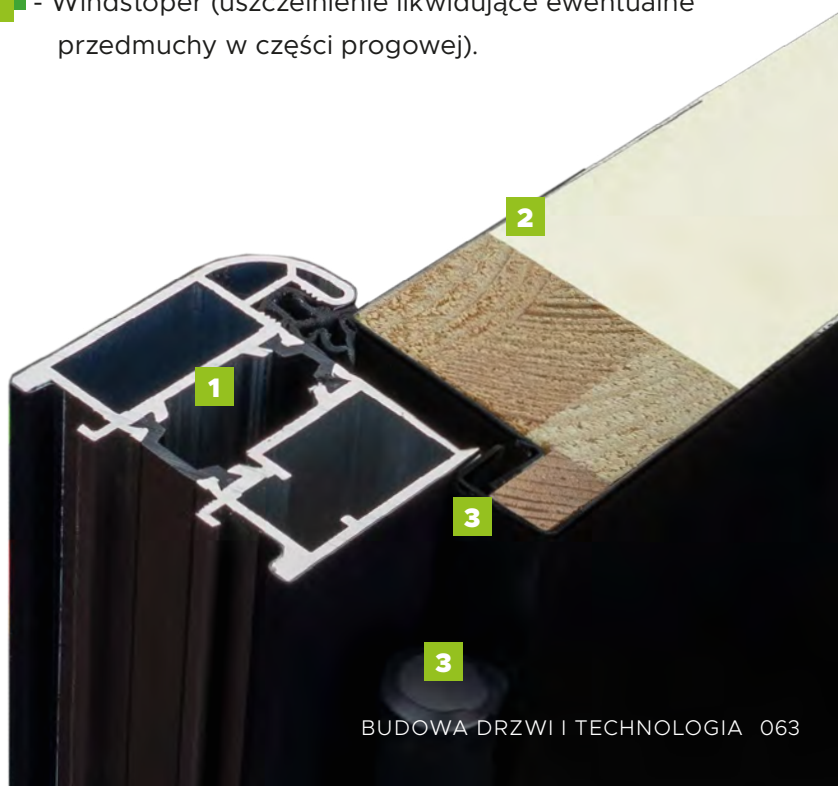

Premium

Podstawowa linia drzwi zewnętrznych, dobre parametry techniczne.

Wiele wzorów, opcji wyposażenia w połączeniu z atrakcyjną ceną drzwi.

Izolacyjność termiczna
 $U_d=0,98 \text{ W/m}^2\text{K}^*$

Grubość skrzydła
drzwiowego

Izolacyjność akustyczna
32dB*

Klasa anty-
włamaniowa RC2**

* Dotyczy drzwi bez przeszkleń

**Wg PN-EN 1627:2011. Dotyczy drzwi pełnych oraz z przeszkleciem (P4) z ramką INOX (wybrane modele) wyposażone w kłamkę klasy C oraz wkładkę klasy C

BUDOWA DRZWI

- Ciepła ościeznica Termo z uszczelką (za dopłatą). **1**
- Skrzydło drzwiowe z uszczelką, wypełnione pianką poliuretanową oraz ramiakiem z drewna klejonego. **2**
- 3 zawiasy 3D regulowane w trzech płaszczyznach. **3**
- Nasadki ozdobne na zawiasy.
- 3 zaczepy z regulowanym dociskiem.
- Regulacja języka.
- 3 bolce antywyważeniowe.
- Ryglowanie górne (hak).
- Zamek dodatkowy górny z wkładko-gałką (system jednego klucza).
- Zasuwnica z zamkiem głównym i wkładką (system jednego klucza).
- Kłamka Prime, Tahoma, Manitoba lub Magnus.
- Ryglowanie dolne (hak).
- Szczotka doszczelniająca.
- Próg ALU lub PVC z uszczelką. **4**
- Windstoper (uszczelnienie likwidujące ewentualne przedmuchy w części progowej).

4

4

4