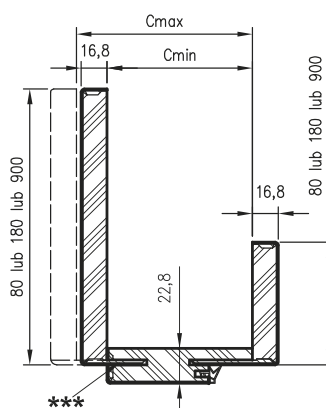

grubość muru		ceny dwóch belek pionowych norma 2043		ceny dwóch belek pionowych norma 2300	
Cmin	Cmax	cena netto	cena brutto	cena netto	cena brutto
75	95	1063 zł	1 307,49 zł	1 588 zł	1 953,24 zł
95	115	1084 zł	1 333,32 zł	1 615 zł	1 986,45 zł
120	140	1103 zł	1 356,69 zł	1 641 zł	2 018,43 zł
140	160	1122 zł	1 380,06 zł	1 669 zł	2 052,87 zł
160	180	1143 zł	1 405,89 zł	1 698 zł	2 088,54 zł
180	200	1165 zł	1 432,95 zł	1 727 zł	2 124,21 zł
200	220	1183 zł	1 455,09 zł	1 755 zł	2 158,65 zł
220	240	1204 zł	1 480,92 zł	1 782 zł	2 191,86 zł
240	260	1224 zł	1 505,52 zł	1 809 zł	2 225,07 zł
260	280	1245 zł	1 531,35 zł	1 836 zł	2 258,28 zł
280	300	1264 zł	1 554,72 zł	1 865 zł	2 293,95 zł
300	320	1285 zł	1 580,55 zł	1 891 zł	2 325,93 zł

Ceny w normie 2043 zawierają 2 zawiasy z płytkami mocującymi.

Dopłata za trzeci zawias Estetic 80 dla wysokości 2043 - 120 zł | 147,60 zł

W ościeznicy bezprzylgowej z panelami kątowymi użyto laminatów połyskowych. Jest to innowacyjny laminat akrylowy o wysokim stopniu połysku, z efektem odbicia lustrzanego. Ponadto laminat charakteryzuje się idealnie gładką powierzchnią oraz podwyższoną odpornością na zarysowania.

Przekrój nadproża