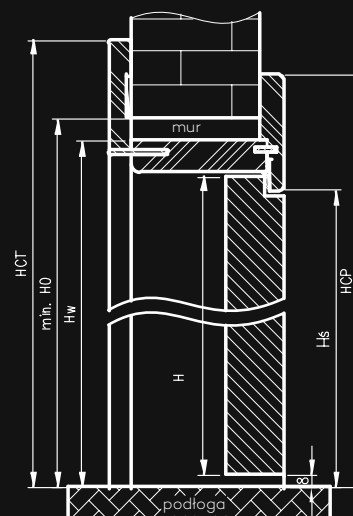

Ościeżnica regulowana z odwróconą przylgą wykonana jest z wysokogatunkowej płyty drewnopochodnej. Od strony ekspozycyjnej ościeżnica oklejona jest foliami MAT lub malowana najwyższej jakości lakierami akrylowymi UV. Dla zapewnienia wysokiej jakości ościeżnic malowanych, przed lakierowaniem są one oklejone specjalnym materiałem stanowiącym jednolity podkład. Jej konstrukcja przystosowana jest do grubości skrzydła 40 mm i pozwala na zastosowanie do ścian o grubości od 90 - 290 mm..

Profil ościeżnicy

Przekrój poziomy ORO

	A	C	D	E	F	S
60	625	694	724	785	834	644
70	725	794	824	885	934	744
80	825	894	924	985	1034	844
90	925	994	1024	1085	1134	944
100	1025	1094	1124	1185	1234	1044

Przekrój pionowy ORO

norma	H	Hs	Hw	H0	HCP	HCT
2043	2055	2054	2088	2103	2134	2158
2300	2312	2311	2345	2360	2391	2415

Dopłata za trzeci zawias Estetic 1821 dla wysokości 2043 - 192 zł | **236,16 zł**

Oferta obowiązuje od 02-01-2023.