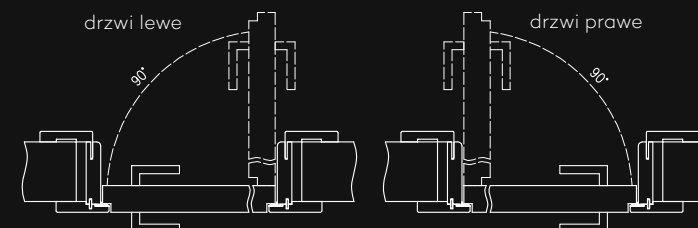

Ościeżnica regulowana z odwróconą przylgą wykonana jest z wysokogatunkowej płyty drewnopochodnej. Od strony ekspozycyjnej ościeżnica oklejona jest foliami MAT lub malowana najwyższej jakości lakierami akrylowymi UV. Dla zapewnienia wysokiej jakości ościeżnic malowanych, przed lakierowaniem są one oklejone specjalnym materiałem stanowiącym jednolity podkład. Jej konstrukcja przystosowana jest do grubości skrzydła 40 mm i pozwala na zastosowanie do ścian o grubości od 90 - 290 mm..

Profil ościeżnicy

Przekrój poziomy ORO

	A	C	D	E	F	S
60	625	694	724	785	834	644
70	725	794	824	885	934	744
80	825	894	924	985	1034	844
90	925	994	1024	1085	1134	944
100	1025	1094	1124	1185	1234	1044

Przekrój pionowy ORO