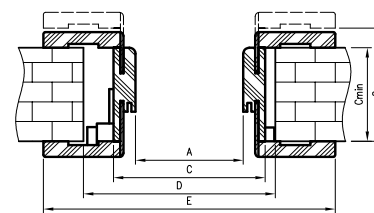

wariant ościeżnicy łączonej pod kątem:

45°

wariant ościeżnicy łączonej pod kątem:

90°

przekrój poziomy

D - wymagana szerokość otworu w murze

przekrój pionowy

wymagana wysokość otworu w murze
2079*/2336 mm**