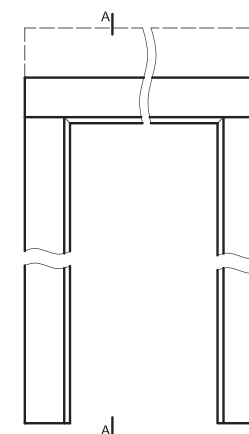

Przekrój nadproża

Przekrój stojaka

Przekrój pionowy A-A

* wymiar dla drzwi o wysokości 2043 mm

** wymiar dla drzwi o wysokości 2300 mm

*** Uwaga - ościeznica 075-095 ma płytki wpust pod kątownik ruchomy, dla grubości muru 75-89 mm konieczne będzie samodzielne skrócenie pióra kątownika ruchomego.