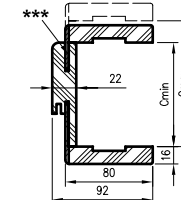

DO DRZWI DWUSKRZYDŁOWYCH

	A	C	D	E
120	1274	1318	1378	1458
130	1374	1418	1478	1558
140	1474	1518	1578	1658
150	1574	1618	1678	1758
160	1674	1718	1778	1858
170	1774	1818	1878	1958
180	1874	1918	1978	2058

DO DRZWI JEDNOSKRZYDŁOWYCH

	A	C	D	E
60	627	671	711	811
70	727	771	811	911
80	827	871	911	1011
90	927	971	1011	1111
100	1027	1071	1111	1211

* dla wymiaru skrzydła 2043 mm, ** dla wymiaru skrzydła 2300 mm

*** UWAGA: ościeznica 075-095 ma odmienny przekrój, dla grubości muru 75-89 mm konieczne będzie samodzielne skrócenie pióra kątownika ruchomego