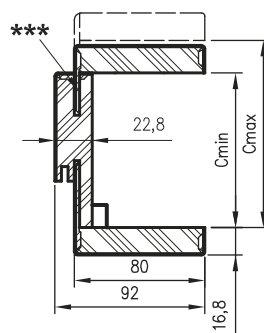

Ceny w normie 2043 zawierają 2 zawiasy z płytkami mocującymi.

Dopłata za trzeci zawias Estetic 80 dla wysokości 2043 - 120 zł | 147,60 zł

W ościeznicy bezprzylgowej z panelami kątowymi użyto laminatów połyskowych. Jest to innowacyjny laminat akrylowy o wysokim stopniu połysku, z efektem odbicia lustrzanego. Ponadto laminat charakteryzuje się idealnie gładką powierzchnią oraz podwyższoną odpornością na zarysowania.

Przekrój nadproża

Przekrój stojaka

Przekrój pionowy A-A

* wymiar dla drzwi o wysokości 2043 mm

** wymiar dla drzwi o wysokości 2300 mm

*** Uwaga - ościeznica 075-095 ma płytki wpust pod kątownik ruchomy, dla grubości muru 75-89 mm konieczne będzie samodzielne skrócenie pióra kątownika ruchomego.