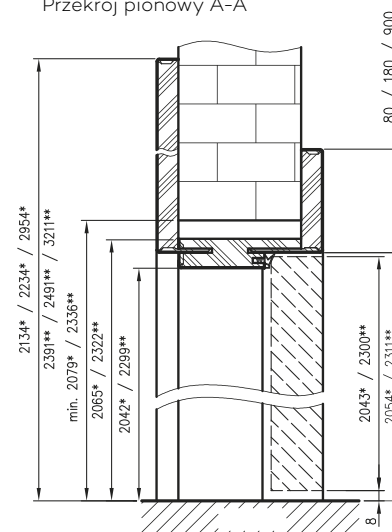

Ceny w normie 2043 zawierają 2 zawiasy z płytkami mocującymi.

Dopłata za trzeci zawias Estetic 80 dla wysokości 2043 - 120 zł | 147,60 zł

W ościeznicy bezprzylgowej z panelami kątowymi użyto laminatów połyskowych. Jest to innowacyjny laminat akrylowy o wysokim stopniu połysku, z efektem odbicia lustrzanego. Ponadto laminat charakteryzuje się idealnie gładką powierzchnią oraz podwyższoną odpornością na zarysowania.

Przekrój nadproża

Przekrój stojaka

Przekrój pionowy A-A

* wymiar dla drzwi o wysokości 2043 mm

** wymiar dla drzwi o wysokości 2300 mm

*** Uwaga - ościeznica 075-095 ma płytki wpust pod kątownik ruchomy, dla grubości muru 75-89 mm konieczne będzie samodzielne skrócenie pióra kątownika ruchomego.