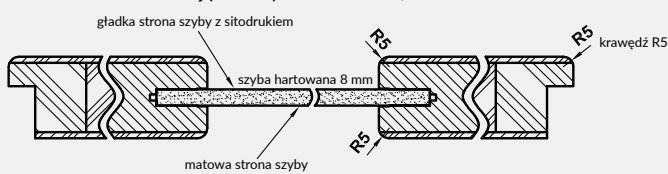

Przekrój poziomy drzwi A1-A4, A12-A15