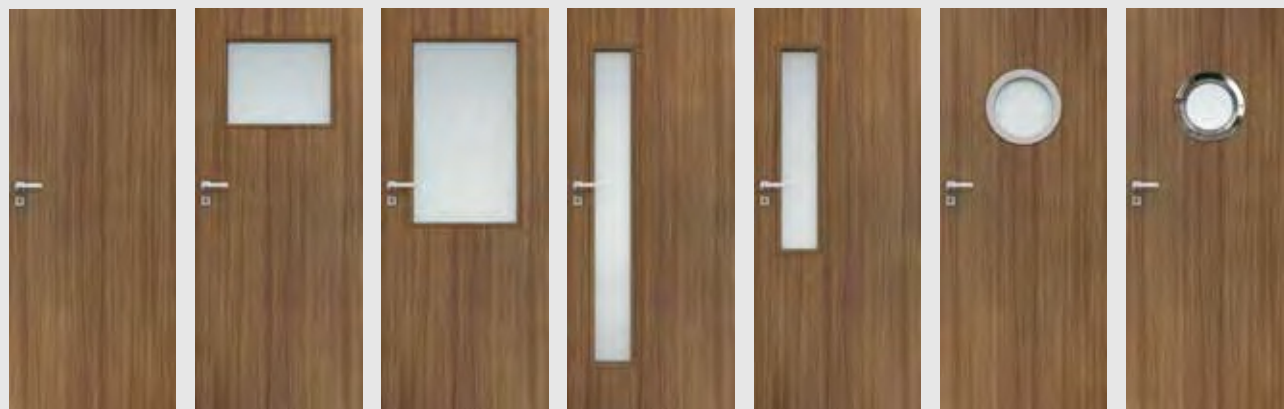

W STANDARDZIE

- » rama z płyty MDF
- » wypełnienie „plaster miodu”
- » szyba przezroczysta gr. 4 mm

OPCJE BEZ DOPŁATY

- » tuleje wentylacyjne
- » trzeci zawias do skrzydła przylgowego

SKRZYDŁO PRZYLGOWE

- » krawędź prosta lub krawędź o promieniu R 2,5 mm wykonana metodą directformingu **rys. 1 (ramka przyszybowa zaokrąglona w laminatach CPL)**
- » krawędź prosta **rys. 2 (ramka Slim w foliach Finish)**
- » 2 zawiasy wkręcane koloru srebrnego
- » zamek zasuwkowy na klucz zwykły, blokadę łazienkową, wkładkę patentową lub zamek oszczędnościowy
- » Realizacja zamówień w standardzie inwestycyjnym po konsultacji z Działem Kontraktów. Standard inwestycyjny to światło przejścia w ościeżnicy ze skrzydłem otwartym pod kątem 90 stopni dla drzwi wewnętrznych: „80” 800 mm, „90” 900 mm.

OPCJE ZA DOPŁATĄ

» szyba dekoracyjna MAT DRE, (dotyczy skrzydła)

STANDARD INVEST 20, 70, 80, BULAJ MDF	27 zł |	33,21 zł
STANDARD INVEST 60	55 zł |	67,65 zł

- » wypełnienie płyta wiórowa otworowa 112 zł | 137,76 zł
- » skrzydła „100” 25 zł | 30,75 zł
- » podcięcie wentylacyjne 27 zł | 33,21 zł
- » kratka wentylacyjna tworzywowa 26 zł | 31,98 zł
- » kratka wentylacyjna aluminiowa 109 zł | 134,07 zł
- » Istnieje możliwość zakupu samego bulaja metalowego w kolorze czarnym lub stalowym w cenie 485 zł | 596,55 zł

STANDARD INVEST 10

STANDARD INVEST 20

STANDARD INVEST 60

STANDARD INVEST 70

STANDARD INVEST 80

BULAJ INVEST MDF

BULAJ INVEST metalowy

* dostępna wyłącznie szyba matowa lub przezroczysta