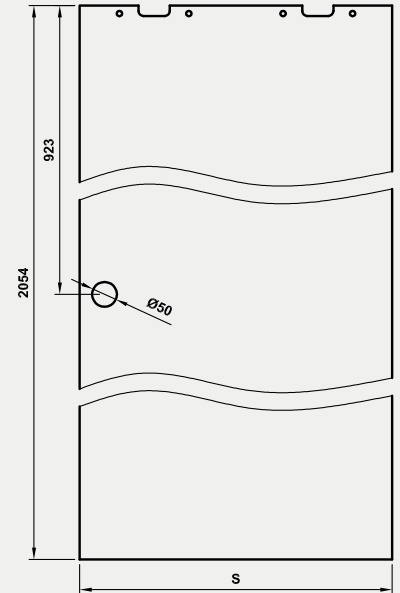

System przesuwny do drzwi szklanych „Spazio” - wykonany z aluminium anodowanego, to kompletne rozwiązanie przeznaczone do obrobionego na gotowo ościeża. W skład kompletu wchodzi szyna jezdna wraz blendą prostą lub owalną oraz elementy przeznaczone do zawieszenia tafli szklanej przesuwnej i ogranicznik dolny.

System Spazio występuje w dwóch wariantach, odróżniających się jedynie kształtem zewnętrznej blendy:

- » Spazio TP – z blendą prostą
- » Spazio TO – z blendą owalną

CENA

- » Cena systemu przesuwnego do drzwi szklanych 1437 zł netto | 1767,51 zł brutto

Do skompletowania systemu należy dokupić skrzydło szklane z naszej oferty z kolekcji Galla w wariantcie przesuwym oraz przeznaczony do niego uchwyt okrągły.

OPCJE ZA DOPŁATĄ

- » uchwyt muszelnkowy (dwustronny) 187 zł netto | 230,01 zł brutto

UWAGA: Brak możliwości wykonania opcji wentylacyjnych.

skrzydła szklane przesuwne