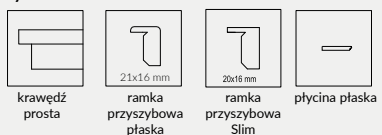

SKRZYDŁO BEZPRZYLGOWE ROZWIERNIE (dopłata 74 zł netto)

- » krawędź bez przyłgi, ramka przyszybowa płaska w dekorze skrzydła lub czarna Slim, płyciny płaskie HDF gr. 4 mm **rys. 2**
- » gniazda pod 2 zawiasy wpuszczane Estetic 80 (zawiasy stanowią wyposażenie ościeżnicy)
- » zamek magnetyczny na klucz zwykły, blokadę łazienkową, wkładkę patentową lub zamek oszczędnościowy

SKRZYDŁO PRZESUWNE

- » krawędź bez przyłgi oraz do wyboru: ramka przyszybowa płaska w dekorze skrzydła lub czarna Slim, płyciny płaskie HDF gr. 4 mm **rys. 2** lub ramka przyszybowa zaokrąglona, płyciny profilowane MDF gr. 19 mm **rys. 3**
- » gniazdo pod zamek hakowy i/lub uchwyty

OPCJE ZA DOPŁATĄ

» szyba dekoracyjna MAT DRE, DECORMAT BRĄZ, DECORMAT GRAFIT (dotyczy skrzydła)

KANON 20	27 zł |	33,21 zł
KANON 30	87 zł |	107,01 zł
KANON 40	55 zł |	67,65 zł

» szyba mleczna VSG 22.1 zespolona bezpieczna

KANON 20	40 zł |	49,20 zł
KANON 30	120 zł |	147,60 zł
KANON 40	80 zł |	98,40 zł

- » wypełnienie płyta wiórowa otworowa
- » skrzydła bezprzylgowe rozwiernie
- » skrzydła „90” i „100”
- » podcięcie wentylacyjne
- » kratka wentylacyjna tworzywowa
- » kratka wentylacyjna aluminiowa

» listwa przymykowa drzwi dwuskrzydłowych bezprzylgowych

	25 zł |	30,75 zł

» drzwi dwuskrzydłowe

	cena skrzydła x 2

» **UWAGA:** trzeci zawias Estetic 80 do drzwi bezprzylgowych (dopłata doliczana jest do ceny ościeżnicy)

	120 zł |	147,60 zł

rys. 1