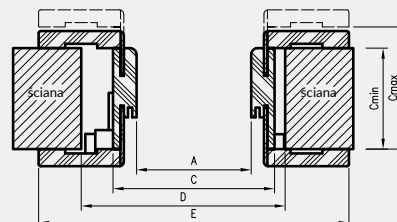

Przekrój poziomy ORB

D - wymagana szerokość otworu w murze

* Ościeżnica 075-095 ma odmienny przekrój, dla grubości muru 75-89 mm konieczne będzie samodzielne skrócenie pióra kątownika ruchomego.

CENY OŚCIEŻNIC REGULOWANYCH BEZPRZYLGOWYCH

Cmin	Cmax	DRE-CELL		DRE-3D		DRE-CPL		KOLEKCJA GRAFI, CLARO, LUX, WOOD		KOLEKCJA SIGMA zawiasy płytkowe	
		netto	brutto	netto	brutto	netto	brutto	netto	brutto	netto	brutto
75	95	786 zł	966,78 zł	1060 zł	1303,80 zł	804 zł	988,92 zł	1179 zł	1450,17 zł	509 zł	626,07 zł
95	115	801 zł	985,23 zł	1082 zł	1330,86 zł	822 zł	1011,06 zł	1202 zł	1478,46 zł	522 zł	642,06 zł
120	140	812 zł	998,76 zł	1103 zł	1356,69 zł	835 zł	1027,05 zł	1225 zł	1506,75 zł	538 zł	661,74 zł
140	160	827 zł	1017,21 zł	1122 zł	1380,06 zł	851 zł	1046,73 zł	1248 zł	1535,04 zł	557 zł	685,11 zł
160	180	840 zł	1033,20 zł	1143 zł	1405,89 zł	863 zł	1061,49 zł	1271 zł	1563,33 zł	570 zł	701,10 zł
180	200	856 zł	1052,88 zł	1162 zł	1429,26 zł	881 zł	1083,63 zł	1293 zł	1590,39 zł	587 zł	722,01 zł
200	220	869 zł	1068,87 zł	1183 zł	1455,09 zł	895 zł	1100,85 zł	1315 zł	1617,45 zł	602 zł	740,46 zł
220	240	882 zł	1084,86 zł	1204 zł	1480,92 zł	908 zł	1116,84 zł	1339 zł	1646,97 zł	621 zł	763,83 zł
240	260	895 zł	1100,85 zł	1223 zł	1504,29 zł	921 zł	1132,83 zł	1361 zł	1674,03 zł	634 zł	779,82 zł
260	280	908 zł	1116,84 zł	1239 zł	1523,97 zł	936 zł	1151,28 zł	1384 zł	1702,32 zł	650 zł	799,50 zł
280	300	921 zł	1132,83 zł	1259 zł	1548,57 zł	951 zł	1169,73 zł	1403 zł	1725,69 zł	666 zł	819,18 zł
300	320	936 zł	1151,28 zł	1283 zł	1578,09 zł	962 zł	1183,26 zł	1426 zł	1753,98 zł	683 zł	840,09 zł

Ceny zawierają 2 zawiasy z płytkami mocującymi.

» Cena ościeżnicy do drzwi dwuskrzydłowych: +50% (w przypadku użycia 3 zawiasów Estetic 80 dopłata dodatkowa 242 zł | 297,66 zł)

» Dopłata za trzeci zawias Estetic 80 120 zł | 147,60 zł

» Cena ościeżnicy do drzwi dwuskrzydłowych: +50% (w przypadku użycia 3 zawiasów płytkowych dopłata dodatkowa 90 zł | 110,70 zł)

» Dopłata za trzeci zawias płytkowy 45 zł | 55,35 zł

» Dopłata za kąt łączenia 90° w kolorze biała mat, czarna mat 2, biały lakier akrylowy UV,

sosna biała, dąb piaskowy, dąb polski 3D, biały lakier, czarny lakier i dekory z kolekcji LUX i WOOD

108 zł | 132,84 zł