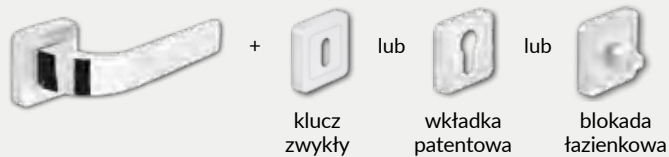

Cena skrzydła nie obejmuje ceny ościeżnicy i klamki

MODEL	Dekor DRE-Cell	Dekor 3D
SCALA 0, SCALA A, B, A1-A7, B1-B7	764 zł netto | 939,72 zł brutto	722 zł netto | 888,06 zł brutto