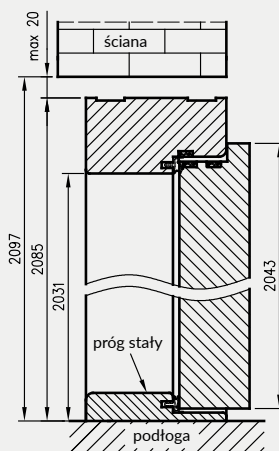

Szer.	A	C	D
"80"	802	910	934
"90"	902	1010	1034
"90E"	917	1025	1049
"100"	1002	1110	1134
"110"	1102	1210	1234

D - szerokość otworu montażowego

Ościeżnica drewniana do drzwi Athos z progiem stałym

Ościeżnica drewniana do drzwi Athos z uszczelką opadającą*