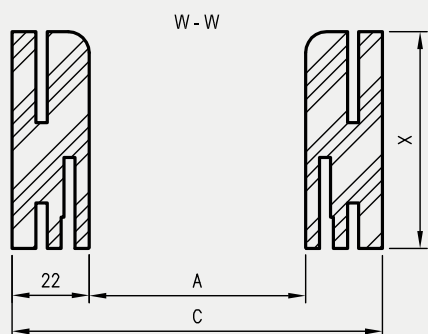

PANELE POSZERZAJĄCE

ZASTOSOWANIE

Panel poszerzający to składowa ozdobnej zabudowy przejścia w murze lub powiększenie możliwości instalowania ościeżnic przy grubych ścianach powyżej 320 mm. Panel jest poszerzeniem środkowych części ościeżnic regulowanych i tuneli regulowanych. Znajduje zastosowanie przy użyciu kątowników regulowanych, z wcześniej zamówionych ościeżnic lub tuneli z kątem łączenia 45°.

Panele poszerzające o zmiennych wysokościach występują tylko w grupie oklein Cell i CPL.

ZAWARTOŚĆ KOMPLETU

- » dwie belki pionowe
- » belka pozioma
- » trzy pióra łączące
- » akcesoria do łączenia belek

warianty szerokości przekroju panela

X	062	082	107	127	147	167	187	207	227	247	267	287