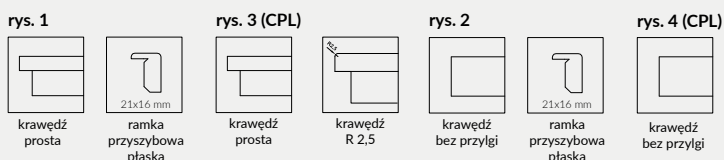

- » krawędź bez przyłgi, ramka przyszybowa płaska **rys. 2**
- » gniazda pod 2 zawiasy wpuszczane Estetic 80 (zawiasy stanowią wyposażenie ościeżnicy)
- » zamek magnetyczny na klucz zwykły, blokadę łazienkową, wkładkę patentową lub zamek oszczędnościowy

SKRZYDŁO PRZESUWNE

- » krawędź bez przyłgi, ramka przyszybowa płaska **rys. 2**
- » gniazdo pod zamek hakowy i/lub uchwyty

UWAGA: Skrzydła bierne GALERIA ALU 20, 21, 22, 23, 24, 25, 60 bez poziomych wstawek w jednolitym ustojeniu.

OPCJE ZA DOPLATĄ

- » szyba dekoracyjna MAT DRE, DECORMAT BRĄZ, DECORMAT GRAFIT (dotyczy skrzydła)
  - GALERIA ALU 11, 13, 23 14 zł | 17,22 zł
  - GALERIA ALU 21 27 zł | 33,21 zł
  - GALERIA ALU 24, 25 55 zł | 67,65 zł
  - GALERIA ALU 12, 22 87 zł | 107,01 zł
- » szyba mleczna VSG 22.1 zespolona bezpieczna
  - GALERIA ALU 11 40 zł | 49,20 zł
  - GALERIA ALU 13, 23 55 zł | 67,65 zł
  - GALERIA ALU 21 80 zł | 98,40 zł
  - GALERIA ALU 24 55 zł | 67,65 zł
  - GALERIA ALU 25 61 zł | 75,03 zł
  - GALERIA ALU 12 141 zł | 173,43 zł
  - GALERIA ALU 22 148 zł | 182,04 zł
- » skrzydła bezprzylgowe rozwiernie
  - » skrzydła „90° i „100° 25 zł | 30,75 zł
  - » podcięcie wentylacyjne 27 zł | 33,21 zł
  - » kratka wentylacyjna tworzywowa 26 zł | 31,98 zł
  - » kratka wentylacyjna aluminiowa 109 zł | 134,07 zł
- » listwa przymykowa drzwi dwuskrzydłowych bezprzylgowych 25 zł | 30,75 zł
- » drzwi dwuskrzydłowe cena skrzydła x 2
- » **UWAGA:** trzeci zawias Estetic 80 do drzwi bezprzylgowych (dopłata doliczana jest do ceny ościeżnicy) 120 zł | 147,60 zł