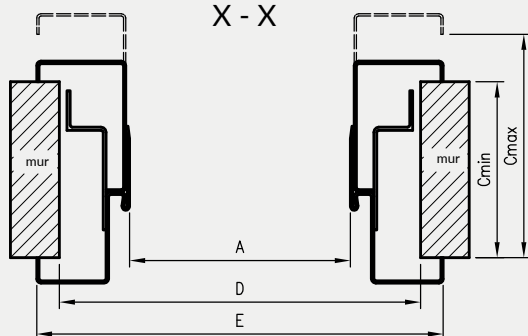

Przekrój poziomy OSRB

X - X

D - szerokość otworu montażowego