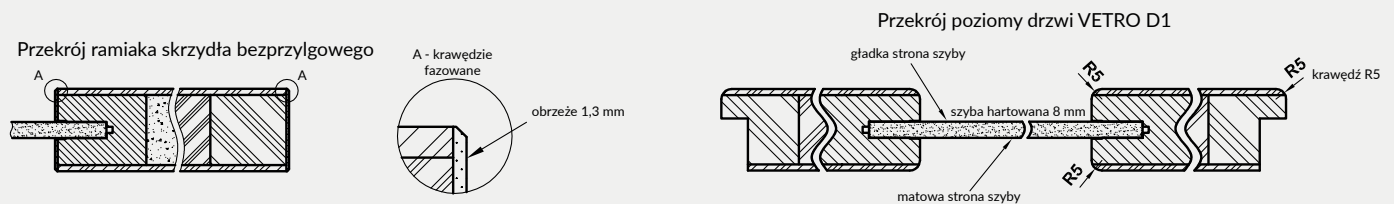

UWAGA: W kolorze biała mat skrzydła dostępne również w wersji bezprzylgowej rozwiernej.

Szyby z kolekcji VETRO posiadają awers i rewers (ważne w zestawieniu obok siebie drzwi otwieranych odwrotnie). Przekrój poziomy zamieszczony poniżej przedstawia ułożenie szyby w wersji awers. Przy wyborze wersji rewers szyba jest obrócona o 180° wokół pionowej osi.