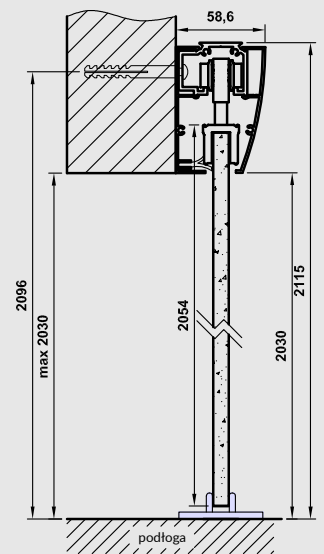

A - A przekrój pionowy systemu Spazio TO