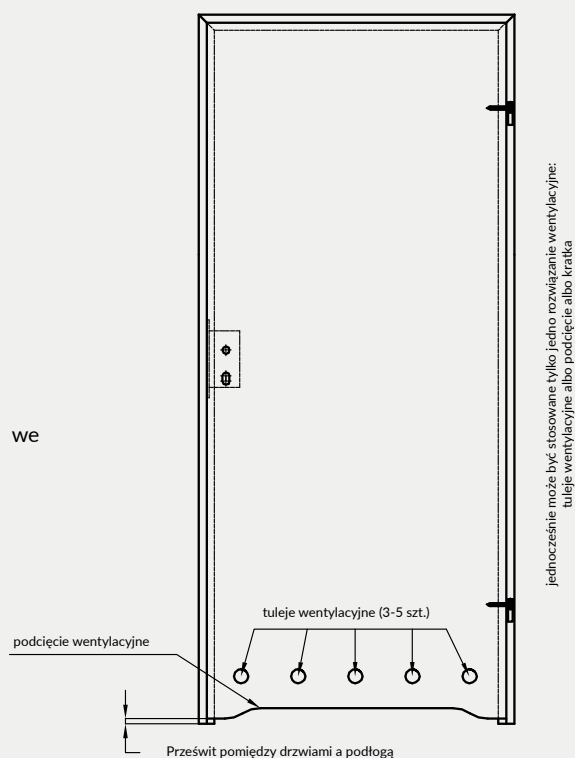

Zapewnienie powierzchni wentylacyjnej w drzwiach przylgowych**

Symbol wymiaru drzwi	drzwi z tulejami wentylacyjnymi		drzwi z podcięciem wentylacyjnym	
	powierzchnia wentylacyjna tulei i prześwitu 8 mm [m²]	wymagany prześwit dla spełnienia wymogu wentylacyjności [w mm]	powierzchnia wentylacyjna podcięcia i prześwitu 8 mm [m²]	wymagany prześwit dla spełnienia wymogu wentylacyjności [w mm]
"100"	0,011	19*	0,033	0
"90"	0,010	21*	0,029	1
"80"	0,009	24*	0,025	4
"70"	0,008	28*	0,021	14*
"60"	0,007	33*	0,018	35*

Zapewnienie powierzchni wentylacyjnej w drzwiach Sara Eco 2 oraz we wszystkich drzwiach bezprzylgowych rozwiernych

Symbol wymiaru drzwi	drzwi z tulejami wentylacyjnymi		drzwi z podcięciem wentylacyjnym	
	powierzchnia wentylacyjna tulei i prześwitu 8 mm [m²]	wymagany prześwit dla spełnienia wymogu wentylacyjności [w mm]	powierzchnia wentylacyjna podcięcia i prześwitu 8 mm [m²]	wymagany prześwit dla spełnienia wymogu wentylacyjności [w mm]
"100"	0,0112	19*	0,033	0
"90"	0,0104	21*	0,029	1
"80"	0,0096	23*	0,025	4
"70"	0,0082	27*	0,021	12*
"60"	0,0074	32*	0,018	31*

Powyżej podano wymaganą wysokość prześwitu pod drzwiami, zapewniającą 0,022 m² całkowitej powierzchni wentylacyjnej. Standardowo prześwit ten dla skrzydeł wynosi 8 mm.

* należy zwiększyć prześwit do podanej wysokości poprzez skrócenie skrzydła od dołu (w przypadku gdy skrócenie jest możliwe - patrz **)

** Wyjątki nieujęte w tabeli (skrzydła których nie można skrócić):

- Kolekcje Vetro A, D i E – zastosowanie podcięcia wentylacyjnego w drzwiach o szerokości „80”-„100” oraz standardowego prześwitu pod drzwiami (8 mm) zapewni spełnienie wymogu wentylacyjności.
- Kolekcja Vetro B – nie spełnia wymogów wentylacyjności.
- Skrzydła przesuwne – z uwagi na konstrukcję systemu przesuwnego (oddalenie od ściany/tunelu o 12 mm) spełniają wymóg wentylacyjności bez konieczności stosowania dodatkowych opcji.
- Nie można skrać także drzwi dwuskrzydłowych oraz składanych FOLDE.

PODCIĘCIA WENTYLACYJNE