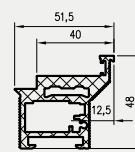

Profil do drzwi przylgowych otwieranych do wewnątrz