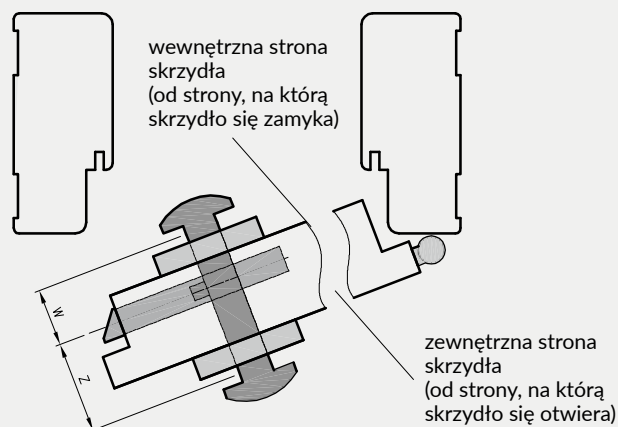

Rys. Dobór wymiaru wkładki z gałką

Dobór wkładki z gałką – jeżeli chcemy zamontować gałkę po:

- wewnętrznej stronie skrzydła – symbol gałki musi być przy wymiarze „W” (patrz 5 kolumna w tabeli)

- zewnętrznej stronie skrzydła – symbol gałki musi być przy wymiarze „Z” (patrz 6 kolumna w tabeli)