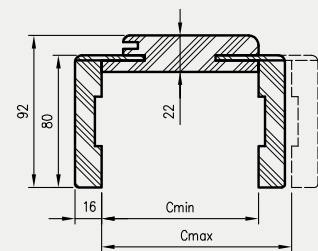

H	H_s	H_w	H₀	H_c
1983	1969	1991	2006	2061
2110	2096	2118	2133	2188
2240	2226	2248	2263	2318

Przekrój OR z ką. T80