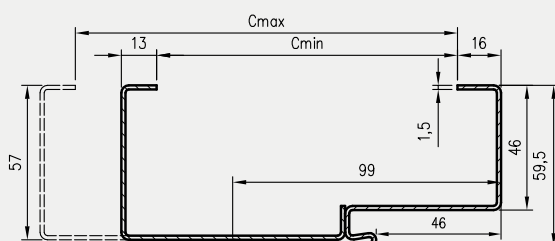

Profil ościeżnicy OSRB

wymiary dla drzwi jednoskrzydłowych

symbol szer.	A	D	E
„60”	624	714	743
„70”	724	814	843
„80”	824	914	943
„90”	924	1014	1043
„100”	1024	1114	1143

wymiary dla drzwi dwuskrzydłowych

symbol szer.	A	D	E
„120”	1271	1361	1390
„130”	1371	1461	1490
„140”	1471	1561	1590
„150”	1571	1661	1690
„160”	1671	1761	1790
„170”	1771	1861	1890
„180”	1871	1961	1990