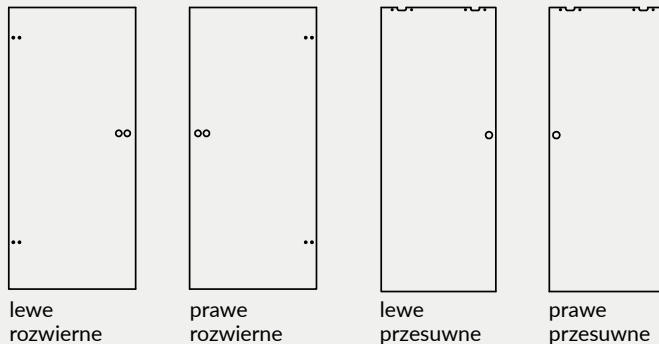

STRONY SKRZYDEŁ SZKLANYCH

Drzwi Galla posiadają różniące się od siebie strony tafli (nie dotyczy Galla 1 przezroczysta).