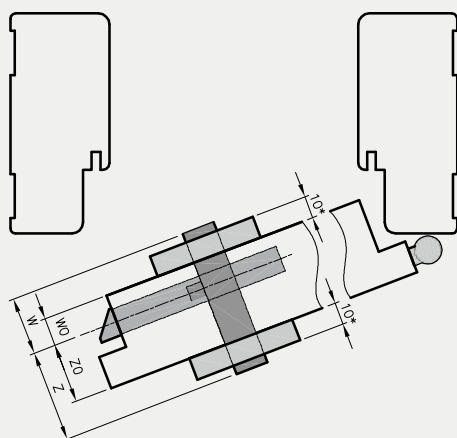

INFORMACJE TECHNICZNE

GRUBOŚĆ SKRZYDEŁ I DOBÓR WKŁADKI PATENTOWEJ

Rodzaj skrzydła	Grubość skrzydeł	proporcja w skrzydle (W0/Z0)	Zalecany ** wymiar wkładki (W/Z)	Dotyczy wkładki z gałką	
				Wkładka z gałką po wewnętrznej stronie (W/Z)	Wkładka z gałką po zewnętrznej stronie (W/Z)
Skrzydła przylgowe	40	14 / 26	25 / 40 26 / 36 26 / 41 30 / 40	25G / 40 26G / 36 26G / 41 30G / 40	25 / 40G 26 / 36G 26 / 41G 30 / 40G
Skrzydła przylgowe Sara Eco 2	40	24 / 16	35 / 30 36 / 26 36 / 31 40 / 30	35G / 30 36G / 26 36G / 31 40G / 30	35 / 30G 36 / 26G 36 / 31G 40 / 30G
Skrzydła bezprzylgowe	40	20 / 20	31 / 31 30 / 30 35 / 35	31G / 31 30G / 30 35G / 35	
Skrzydła bezprzylgowe Sara Eco 2	40	16 / 24	30 / 35 26 / 36 31 / 36 30 / 40	30G / 35 26G / 36 31G / 36 30G / 40	30 / 35G 26 / 36G 31 / 36G 30 / 40G
Skrzydło z odwróconą przylgą	40	27 / 13	40 / 25 41 / 26	40G / 25 41G / 26	40 / 25G 41 / 26G
Skrzydła składane	40	17/23	30/35 31/36 30/40	30G / 35 31G / 36 30G / 40	30 / 35G 31 / 36G 30 / 40G
p.poż. Athos	50	21 / 29	31 / 41 35 / 40	31G / 41 35G / 40	31 / 41G 35 / 40G
Olimp EI30	50	18 / 32	30 / 45 31 / 46	30G / 45 31G / 46	30 / 45G 31 / 46G
Olimp EI60	60	28 / 32	40 / 45 41 / 46	40G / 45 41G / 46	40 / 45G 41 / 46G
p.poż. FORCA	50	22 / 28	35 / 40		
SOLID RC2	40,6	14 / 26,6	26 / 40 26 / 41 30 / 40		

* Wkładki są obracalne – tzn. 25/40 = 40/25, 26G/36 = 36/26G

** Wymiar zalecany przy założeniu że szyld ma grubość 10 mm, a wkładka wystaje ponad szyld nie więcej niż 5 mm.

Rys. Dobór wymiaru wkładki bębnekowej

Wymiar wkładki obliczamy ze wzoru:

$W0 + \text{grubość szyldu} + 2 \div 3\text{mm} / Z0 + \text{grubość szyldu} + 2 \div 3\text{mm}$

gdzie:

W0 i Z0 – wartości podano w powyższej tabeli
grubość szyldu – mierzymy (w tabeli założono że szyld ma 10 mm grubości)