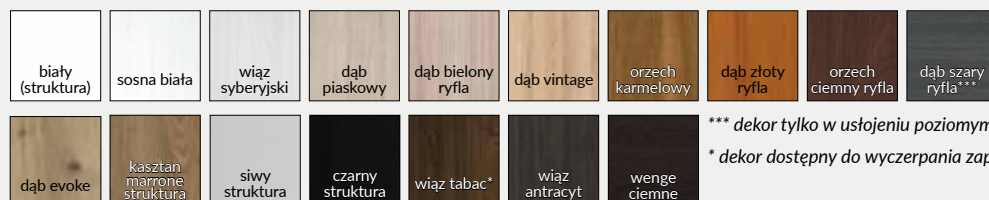

SKRZYDŁO PRZESUWNE

- » krawędź bez przylgi **rys. 2**
- » gniazdo pod zamek hakowy i/lub uchwyty

UWAGA: Do skrzydeł przylgowych TRIESTA należy stosować ościeżnice z 3 zawiasami. Drzwi lewe są lustrzanym odbiciem drzwi prawych.

rys. 1

krawędź prosta

rys. 2

krawędź bez przylgi

TRIESTA 0

TRIESTA 1

TRIESTA 2

TRIESTA 3

Dekor DRE-Cell

Cena skrzydła nie obejmuje ceny ościeżnicy i klamki

MODEL

TRIESTA 0-3

Dekor DRE-Cell

814 zł netto | 1001,22 zł brutto

W STANDARDZIE

- » ramiaki z płyt drewnopochodnych
- » szyba MAT DRE gr. 4 mm (SOLTE 2-3)
- » płyciny płaskie (SOLTE 1-2)