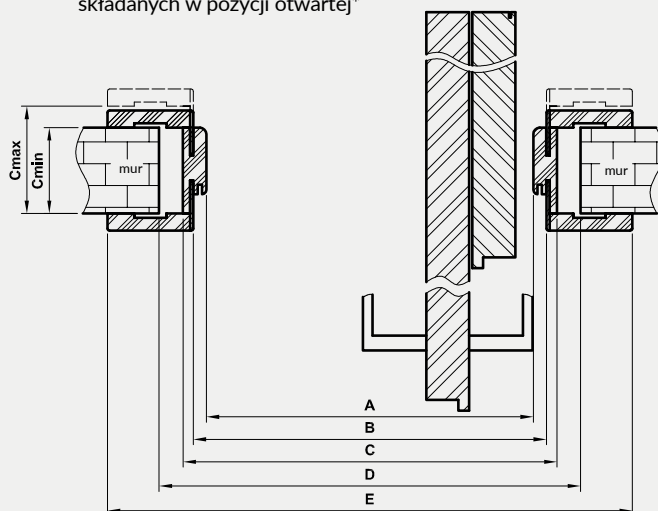

S	A	B	C	D	E
„80”	844	806	830	850	880	990
„90”	944	906	930	950	980	1090
„100”	1044	1006	1030	1050	1080	1190

D - wymagana szerokość otworu w murze

UWAGA: Brak możliwości skracania drzwi.

Przekrój poprzeczny drzwi składanych w pozycji otwartej*