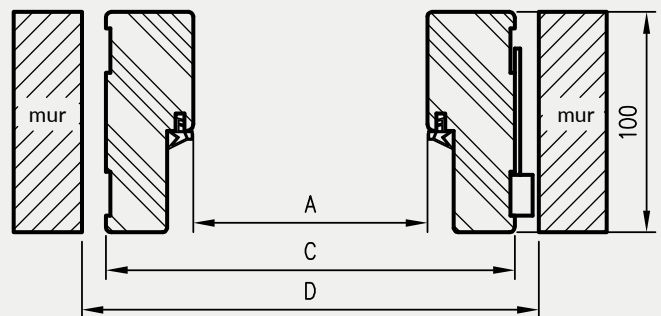

KONSTRUKCJA

Ościeznica prosta bezprzylgowa wykonana jest z wysokogatunkowych płyt drewnopochodnych i oklejona jest ekologiczną, drewnopodobną folią dekoracyjną DRE-Cell, folią 3D, laminatem CPL 0,15 - 0,2 mm lub malowane.
Ościeznica posiada stałą szerokość 100 mm.

ZASTOSOWANIE

Ościeznica prosta bezprzylgowa ma zastosowanie do wszystkich kolekcji DRE w wersji bezprzylgowej rozwiernej.

ZAWARTOŚĆ KOMPLETU

Belka główna (element poziomy i dwa pionowe), uszczelka drzwiowa, zestaw zawiasów, komplet elementów przeznaczonych do zmontowania ościeznicy wg dołączonej instrukcji. Ościeżnice pakowane są w opakowania kartonowe.

wymagana wysokość otworu w murze 2097 mm

D - wymagana szerokość otworu w murze

do drzwi jednoskrzydłowych

	A	C	D
„60”	627	707	730
„70”	727	807	830
„80”	827	907	930
„90”	927	1007	1030
„100”	1027	1107	1130

do drzwi dwuskrzydłowych

	A	C	D
„120”	1274	1354	1380
„130”	1374	1454	1480
„140”	1474	1554	1580
„150”	1574	1654	1680
„160”	1674	1754	1780
„170”	1774	1854	1880
„180”	1874	1954	1980

CENYOŚCIEŻNICPROSTYCHBEZPRZYLGOWYCH

grupa dekorów	netto	brutto
	612 zł	752,76 zł
	699 zł	859,77 zł
	957 zł	1177,11 zł

Ceny zawierają 2 zawiasy z płytkami mocującymi.

Cena ościeznicy do drzwi dwuskrzydłowych: +50% (w przypadku użycia 3 zawiasów dopłata dodatkowa
» Dopłata za trzeci zawias Estetic 80

242 zł | 297,66 zł
120 zł | 147,60 zł