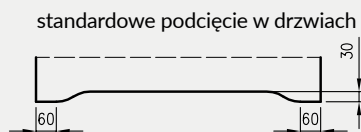

PODCIĘCIA WENTYLACYJNE