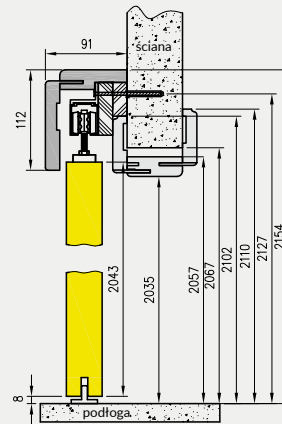

NT - przekrój pionowy na tunelu z kątem 63 mm