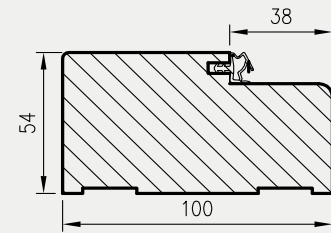

Przekrój ościeżnicy drewnianej p.poż do skrzydeł OLIMP