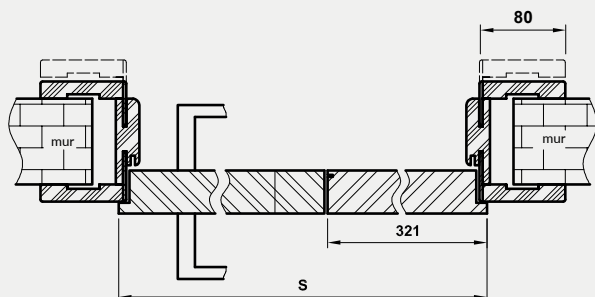

System drzwi składanych charakteryzuje się tym, że podczas otwierania drzwi, skrzydła składają się do pozycji równoległej względem siebie. System drzwi składanych obejmuje:

- » skrzydło składające się z dwóch części połączonych ze sobą za pomocą 3 zawiasów wpuszczanych (ceny skrzydeł w tabeli na poprzedniej stronie)
- » ościeżnicę regulowaną do drzwi składanych (ceny w tabeli na dole strony)

W STANDARDZIE

- » rama z drewna iglastego
- » wypełnienie „plaster miodu”
- » krawędź prosta **rys. 1**
- » zamek zasuwkowy na klucz zwykły, blokadę łazienkową, wkładkę patentową lub zamek oszczędnościowy
- » 3 zawiasy wpuszczane ISTAR między częściami skrzydła

OPCJE ZA DOPLATĄ

- » wypełnienie płyta wiórowa otworowa 112 zł | 137,76 zł
- » skrzydła „90” i „100” 25 zł | 30,75 zł

Przekrój poprzeczny drzwi składanych w pozycji zamkniętej (drzwi prawe, drzwi lewe to lustrzane odbicie)

Tab. Wymiary