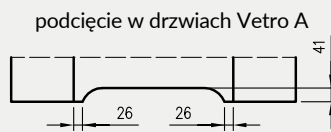

PODCIĘCIA WENTYLACYJNE