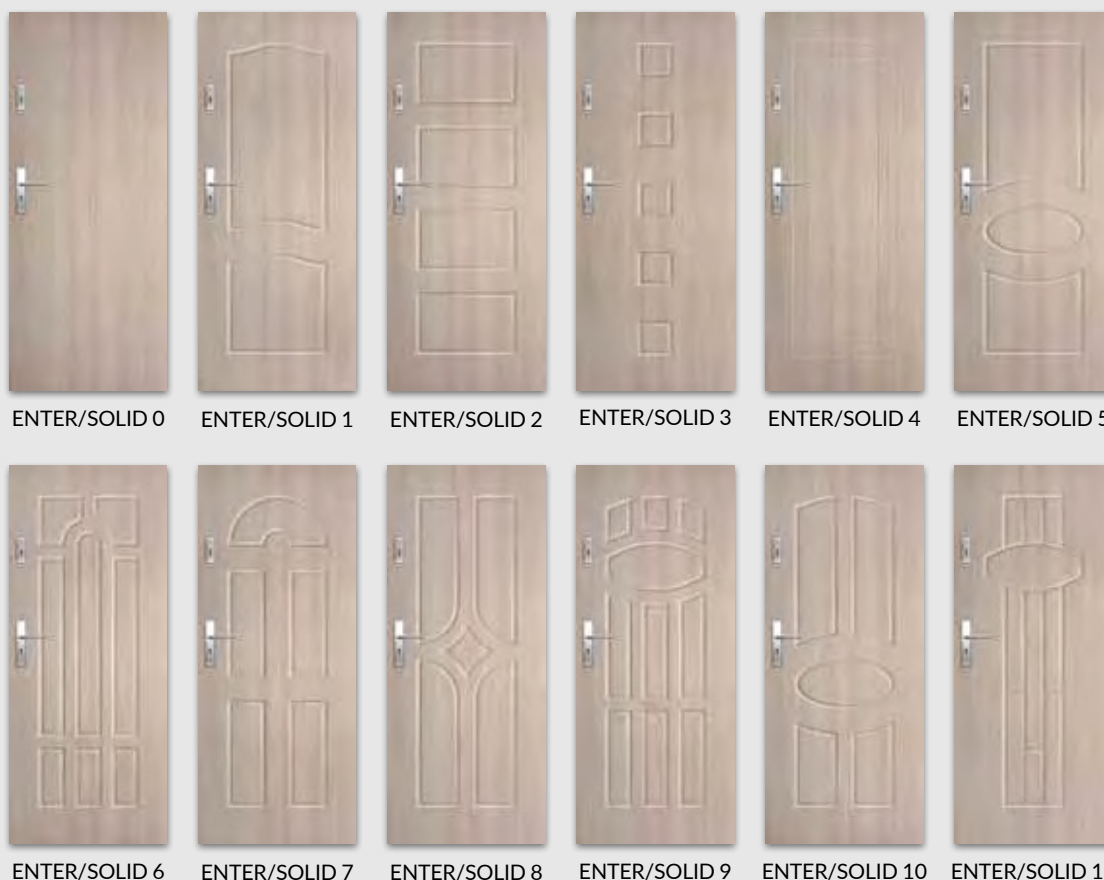

SKRZYDŁO PRZYLGOWE ENTER:

- » zamek zasuwkowy dolny na wkładkę patentową
- » zamek zasuwkowy górny na wkładkę patentową
- » Drzwi dostępne w wymiarze inwestycyjnym „90E” (światło przejścia w ościeżnicy ze skrzydłem otwartym pod kątem 90 stopni=900 mm)

SKRZYDŁO PRZYLGOWE SOLID

- » zamek listwowy wielopunktowy
- » zawiasy wzmocnione ryglami antywyważeniowymi
- » Drzwi dostępne w wymiarze inwestycyjnym „90E” (światło przejścia w ościeżnicy ze skrzydłem otwartym pod kątem 90 stopni=900 mm)

ZASTOSOWANIE

Drzwi ENTER i SOLID mają zastosowanie jako drzwi wewnętrzne wejściowe w budownictwie mieszkaniowym i użyteczności publicznej.

KONSTRUKCJA

Rama skrzydła wykonana z płyty MDF dodatkowo wzmocniona dwoma płaskownikami stalowymi. Wypełnienie – płyta wiórowa otworowa. Drzwi mają podwyższoną izolacyjność akustyczną (Rw=32dB), pod warunkiem zastosowania progów lub uszczelki opadającej. Płyta zewnętrzna HDF uszlachetniona okleiną DRE-Cell Decor - wykończenie płaskie bądź z frezem dekoracyjnym. Dla modeli Enter/Solid 0 dostępny również laminat CPL 0,7 mm - w celu złożenia zamówienia prosimy o kontakt z Działem Kontraktów. **UWAGA:** Model ENTER 0 i SOLID 0 - skrzydła w laminatach CPL w standardzie z krawędzią z promieniem R 2,5 mm. Zalecamy do skrzydeł kolekcji ENTER/SOLID ościeżnicę prostą ENTER/SOLID lub ościeżnice stalowe.

* klamka i szylid górny METRO, zestaw wkładek systemu jednego klucza