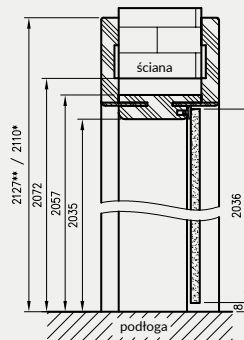

Przekrój pionowy drzwi szklanych z ORC

CENY OŚCIEŻNIC REGULOWANYCH Z KĄTOWNIKIEM T80 I T63

Grubość muru											
	Cmin	Cmax	netto	brutto	netto	brutto	netto	brutto	netto	brutto	
60***	75	409 zł	503,07 zł	413 zł	507,99 zł	605 zł	744,15 zł	---	---		
75	95	409 zł	503,07 zł	413 zł	507,99 zł	605 zł	744,15 zł	346 zł	425,58 zł		
95	115	422 zł	519,06 zł	433 zł	532,59 zł	630 zł	774,90 zł	361 zł	444,03 zł		
120	140	438 zł	538,74 zł	448 zł	551,04 zł	654 zł	804,42 zł	373 zł	458,79 zł		
140	160	457 zł	562,11 zł	468 zł	575,64 zł	673 zł	827,79 zł	381 zł	468,63 zł		
160	180	470 zł	578,10 zł	478 zł	587,94 zł	696 zł	856,08 zł	392 zł	482,16 zł		
180	200	487 zł	599,01 zł	498 zł	612,54 zł	719 zł	884,37 zł	407 zł	500,61 zł		
200	220	502 zł	617,46 zł	516 zł	634,68 zł	742 zł	912,66 zł	418 zł	514,14 zł		
220	240	521 zł	640,83 zł	531 zł	653,13 zł	765 zł	940,95 zł	431 zł	530,13 zł		
240	260	534 zł	656,82 zł	546 zł	671,58 zł	785 zł	965,55 zł	444 zł	546,12 zł		
260	280	550 zł	676,50 zł	560 zł	688,80 zł	804 zł	988,92 zł	455 zł	559,65 zł		
280	300	566 zł	696,18 zł	581 zł	714,63 zł	830 zł	1020,90 zł	467 zł	574,41 zł		
300	320	583 zł	717,09 zł	592 zł	728,16 zł	852 zł	1047,96 zł	479 zł	589,17 zł		

Cena ościeżnicy do drzwi dwuskrzydłowych: +30%

*** Ościeżnica na mur 060-075 ma płytszy wpust po stronie kątownika ruchomego, przy montażu konieczne będzie samodzielne skrócenie piór tych kątowników.

wymagana wysokość otworu w murze 2066 mm (2072 mm dla drzwi szklanych)