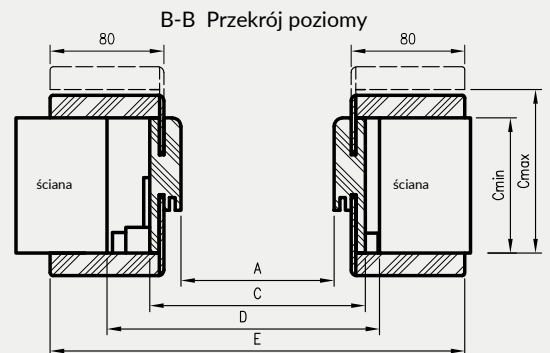

D - wymagana szerokość otworu w murze

do drzwi jednoskrzydłowych

	A	C	D	E
60	627	671	711	811
70	727	771	811	911
80	827	871	911	1011
90	927	971	1011	1111
100	1027	1071	1111	1211