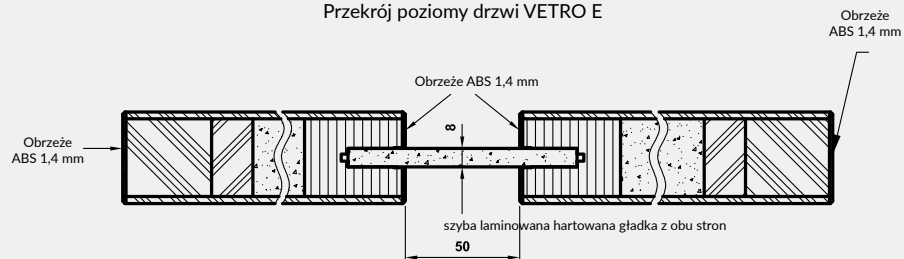

Przekrój poziomy drzwi VETRO E

Cena skrzydła nie obejmuje ceny ościeżnicy i klamki

MODEL

VETRO E szyba DECORMAT laminowana

VETRO E szyba czarna laminowana

Dekor

1091 zł netto | 1341,93 zł brutto

1298 zł netto | 1596,54 zł brutto