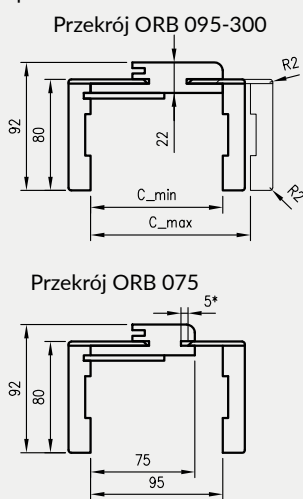

Ościeżnica regulowana bezprzylgowa z zawiasami płytkowymi ma zastosowanie do kolekcji Sigma w okleinach czarna mat 2, lam_biała, lam_dąb craft bielony

ZAWARTOŚĆ KOMPLETU

Belka główna (element poziomy i dwa pionowe) wraz z szerokim kątownikiem (80 mm) o małych promieniach zaokrąglenia profilu przekroju poprzecznego (R2), uszczelka drzwiowa, zestaw zawiasów, komplet elementów przeznaczonych do zmontowania ościeżnicy wg dołączonej instrukcji. Ościeżnice pakowane są w opakowania kartonowe.