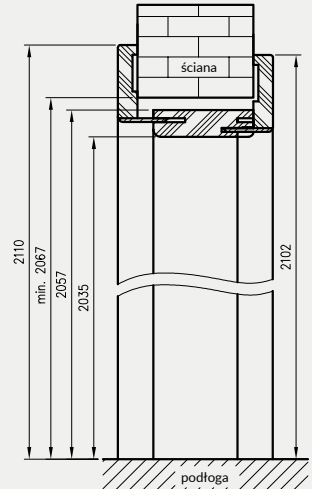

Przekrój pionowy tunelu regulowanego z ką. T63

wymagana wysokość otworu w murze 2067 mm