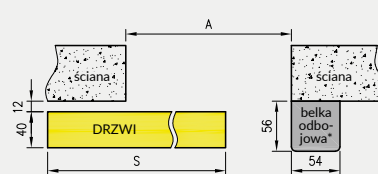

NS - przekrój poziomy (system lewy)