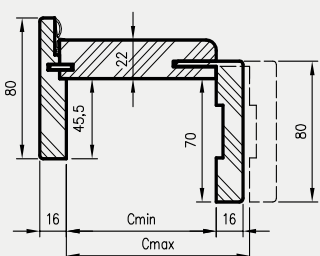

Profil ościeżnicy

Przekrój pionowy ORO