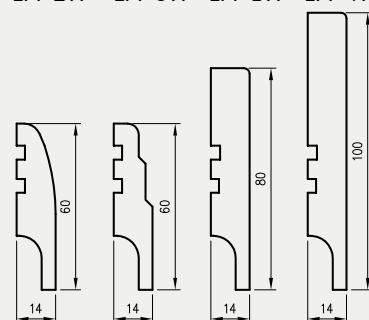

ĆWIERCWAŁKI

Ćwiercwałek służy do maskowania kąтового połączenia ściany i ościeżnicy. Jednostką handlową jest sztuka.

Ceny ćwiercwałków

MODEL	cena netto	cena brutto
ćwiercwałek	15 zł	18,45 zł
ćwiercwałek SOFT	15 zł	18,45 zł
ćwiercwałek malowany	36 zł	44,28 zł
ćwiercwałek malowany SOFT	36 zł	44,28 zł

LPP 2W LPP 3W LPP 1W LPP 4W