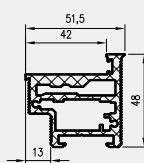

Profil do drzwi bezprzylgowych otwieranych na zewnątrz