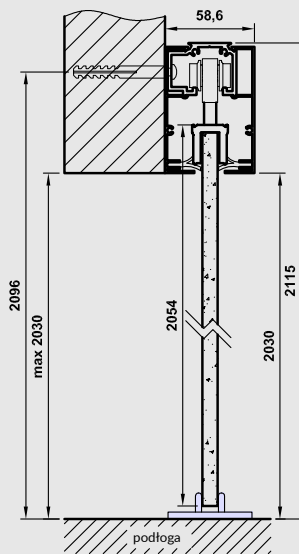

A - A przekrój pionowy systemu Spazio TP

Tab. Wymiary