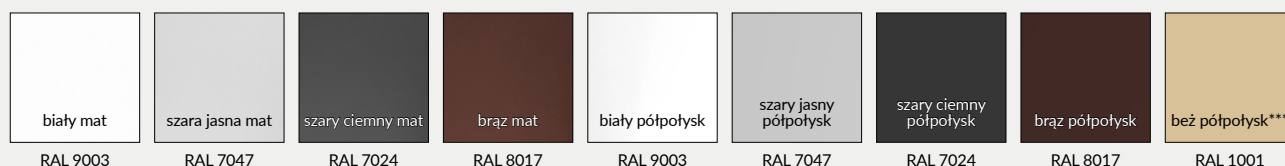

*** kolor beż dostępny tylko w półpołysku

klamka MEDA - chrom błyszczący
wstawki w kolorach DRE-Cell, 3D i CPL
87 zł | 107,01 zł

szyld na klucz
30 zł | 36,90 zł

szyld na patent
30 zł | 36,90 zł

szyld łazienkowy
47 zł | 57,81 zł