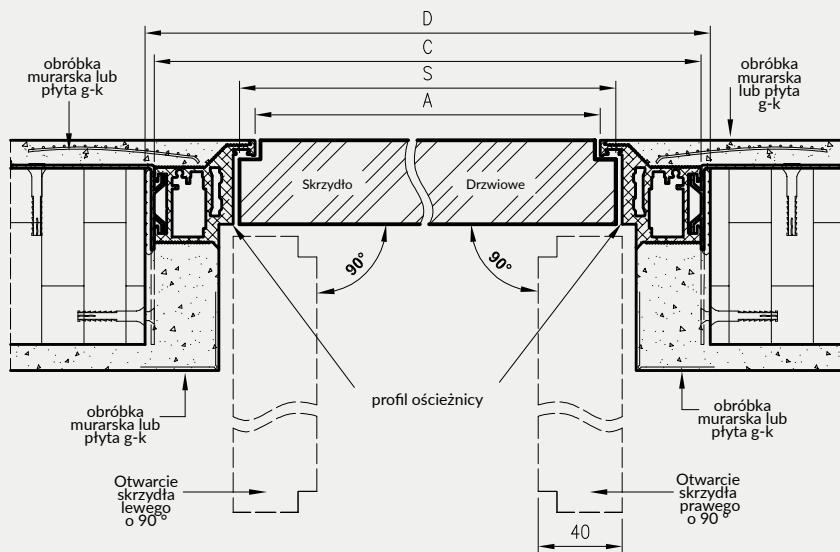

PRZYLGOWE - OTWIERANE DO WEWNĄTRZ W NORMIE 202X, 220X, 240X

Przekrój poprzeczny drzwi Sara Eco2 przylgowe - otwierane do wewnątrz