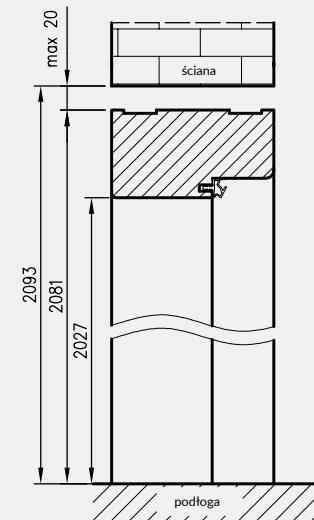

Przekrój pionowy drzwi p.poż.