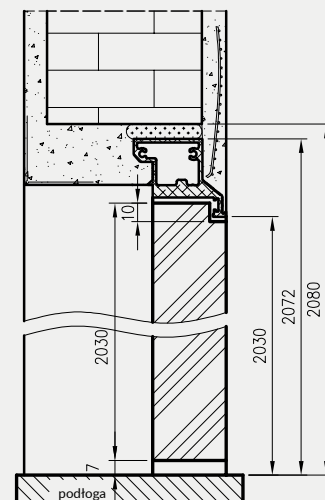

Przekrój pionowy dla drzwi Sara Eco 2 przylgowe - otwierane do wewnątrz