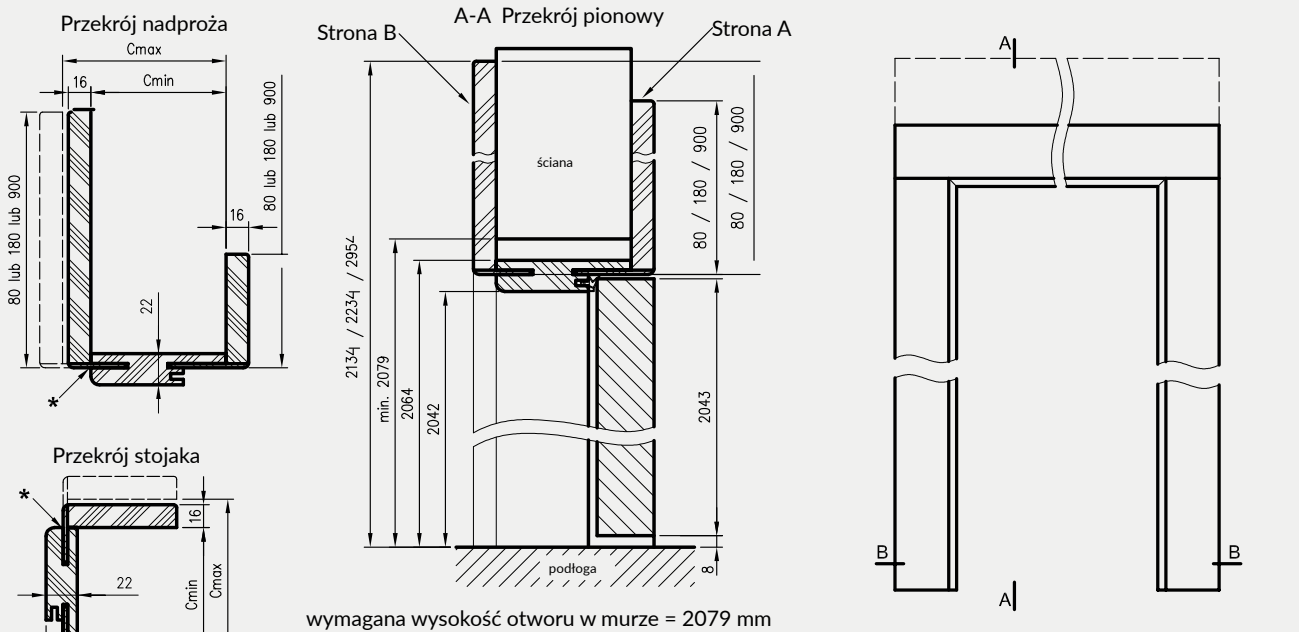

ZASTOSOWANIE

Ościeżnica regulowana bezprzylgowa z panelami kątowymi ma zastosowanie do kolekcji malowanych DRE w wersji bezprzylgowej rozwiernej.

ZAWARTOŚĆ KOMPLETU

Belki pionowe z szerokim kątownikiem (80 mm) o małych promieniach zaokrąglenia profilu przekroju poprzecznego (R2), belka górna z panelami kątowymi do wyboru, uszczelka drzwiowa, zestaw zawiasów, komplet elementów przeznaczonych do zmontowania ościeżnicy wg dołączonej instrukcji. Ościeżnice pakowane są w opakowania kartonowe.