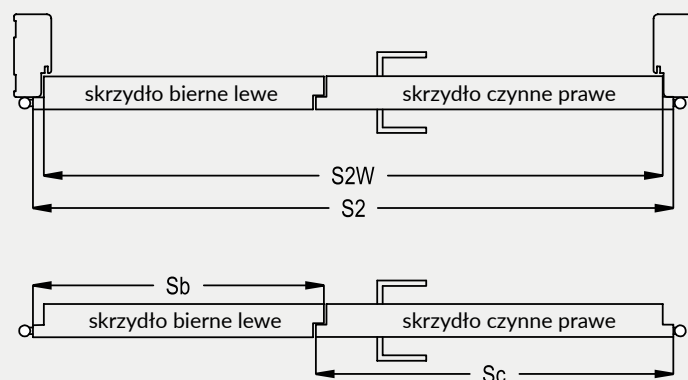

Wyłącznie ościeżnice naszej produkcji pasują do drzwi dwuskrzydłowych, dlatego zalecamy dokonywanie zakupu drzwi w kompletach. Komplet DRE obejmuje 2 skrzydła drzwiowe oraz ościeżnicę.

$$\boxed{\text{cena drzwi dwuskrzydłowych}} = \boxed{\text{cena skrzydła} \times 2} + \boxed{\text{cena ościeżnicy}}$$

Symbol wymiaru	wymiary w [mm]		
	S2	S2W	kombinacja* Sc+Sb
„100d”	1078	1052	644+444
„110d”	1178	1152	744+444
”120”	1278	1252	844+444; 644+644
”130”	1378	1352	944+444; 744+644; 644+744
”140”	1478	1452	1044+444; 844+644; 744+744; 644+844
”150”	1578	1552	944+644; 844+744; 744+844; 644+944
”160”	1678	1652	1044+644; 944+744; 844+844; 744+944; 644+1044
”170”	1778	1752	1044+744; 944+844; 844+944; 744+1044
”180”	1878	1852	1044+844; 944+944; 844+1044
”190”	1978	1952	1044+944; 944+1044
”200”	2078	2052	1044+1044

kombinacja* - możliwe zestawienia szerokości skrzydeł czynnych (Sc) i biernych (Sb)