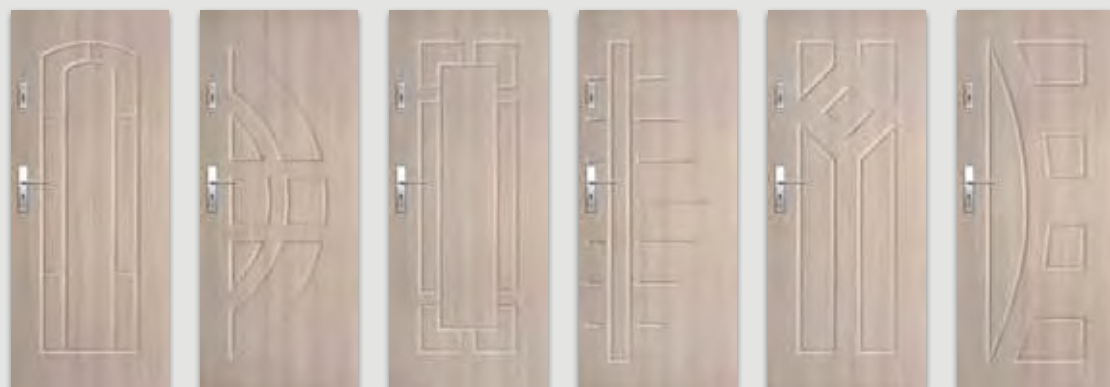

- » rama z płyty MDF wzmocniona dwoma płaskownikami stalowymi
- » wypełnienie płyta wiórowa otworowa
- » płyta zewnętrzna HDF płaska bądź z frezem dekoracyjnym.
- » 3 zawiasy wkręcane koloru srebrnego
- » krawędź prosta rys. 1 lub krawędź R 2,5 mm (w laminatach CPL) rys. 2

SKRZYDŁO PRZYLGOWE ENTER:

- » zamek zasuwkowy dolny na wkładkę patentową
- » zamek zasuwkowy górny na wkładkę patentową
- » Drzwi dostępne w wymiarze inwestycyjnym „90E” (światło przejścia w ościeżnicy ze skrzydłem otwartym pod kątem 90 stopni=900 mm)

SKRZYDŁO PRZYLGOWE SOLID

- » zamek listwowy wielopunktowy
- » zawiasy wzmocnione ryglami antywyważeniowymi
- » Drzwi dostępne w wymiarze inwestycyjnym „90E” (światło przejścia w ościeżnicy ze skrzydłem otwartym pod kątem 90 stopni=900 mm)

ZASTOSOWANIE

Drzwi ENTER i SOLID mają zastosowanie jako drzwi wewnętrzne wejściowe w budownictwie mieszkaniowym i użyteczności publicznej.

Zalecamy do skrzydeł kolekcji ENTER/SOLID ościeżnicę prostą ENTER/SOLID lub ościeżnicę stalową.

KONSTRUKCJA

Rama skrzydła wykonana z płyty MDF dodatkowo wzmocniona dwoma płaskownikami stalowymi. Wypełnienie – płyta wiórowa otworowa. Drzwi mają podwyższoną izolacyjność akustyczną (Rw=32dB), pod warunkiem zastosowania progów lub uszczelki opadającej. Płyta zewnętrzna HDF uszlachetniona okleiną DRE-Cell Decor - wykończenie płaskie bądź z frezem dekoracyjnym.

ENTER/SOLID 12 ENTER/SOLID 13 ENTER/SOLID 14 ENTER/SOLID 15 ENTER/SOLID 16 ENTER/SOLID 17