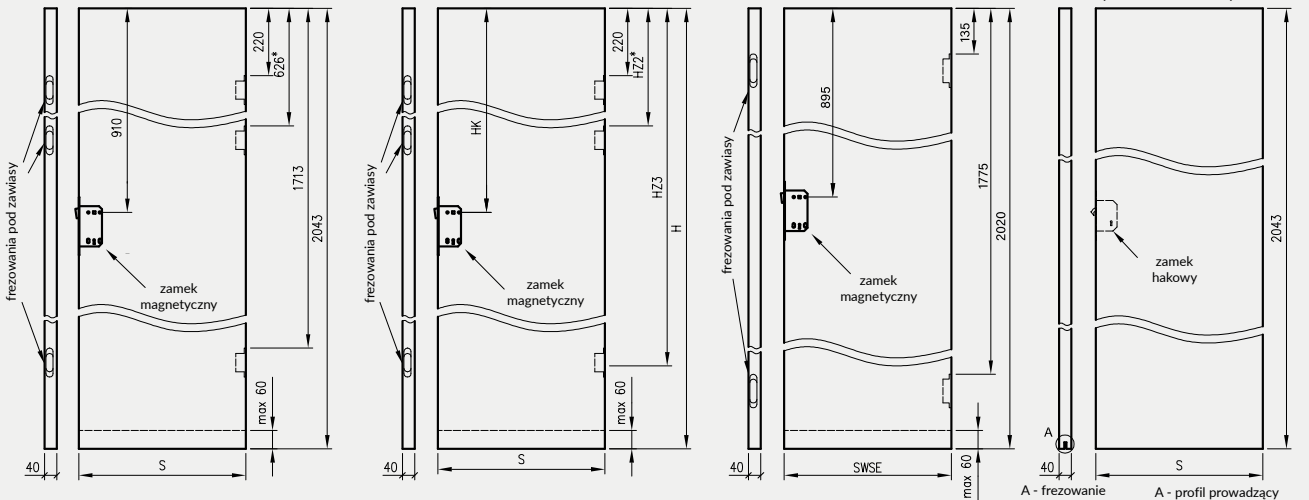

* jeśli występuje

Uwaga: zamki magnetyczne w dwóch wariantach rozstawu: 85mm na wkładkę patentową lub 90 mm na klucz zwykły oraz WC