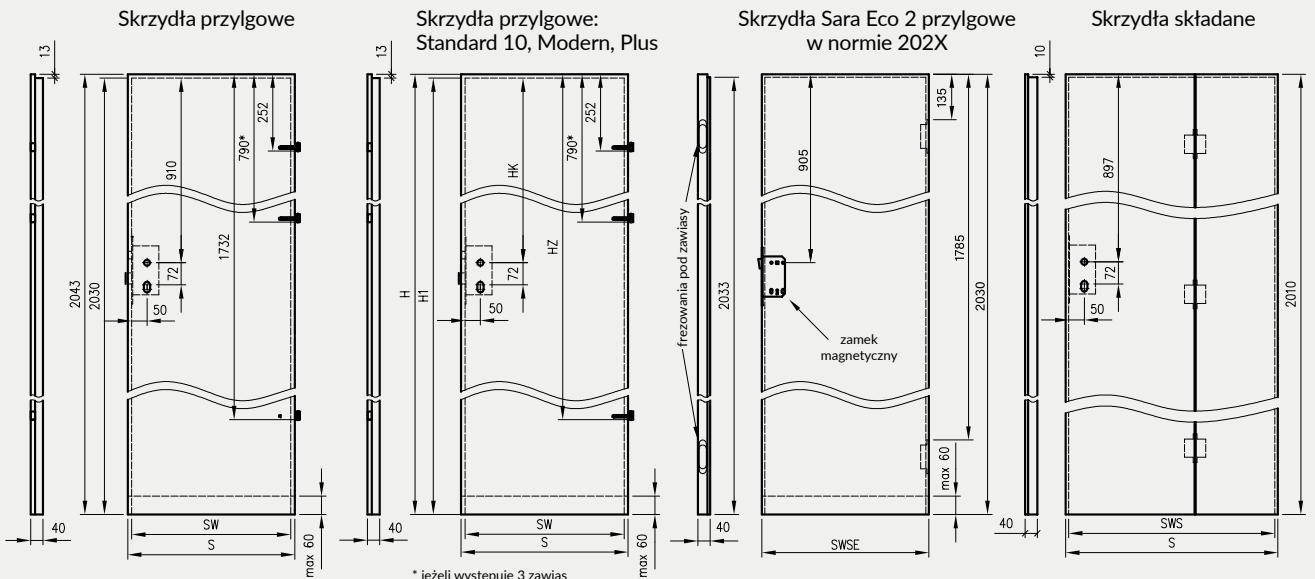

INFORMACJE TECHNICZNE

WYMIARY SKRZYDEŁ I ROZMIESZCZENIE ZAWIASÓW

Skrzydła bezprzylgowe rozwiernie

Skrzydła bezprzylgowe rozwiernie Standard 10, Modern, Plus

Skrzydła Sara Eco 2 bezprzylgowe w normie 202X

Skrzydła przesuwne do:

- kaset ościeżnicowych PA
- systemów SPAZIO CD
- systemów naściennych