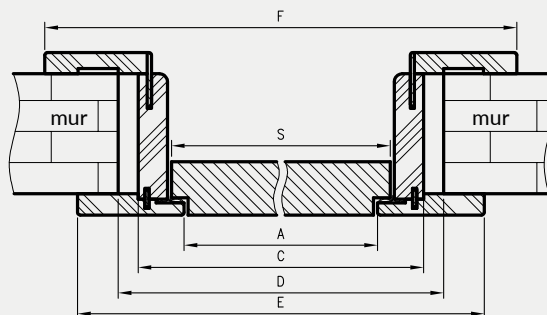

Przekrój poziomy ORO