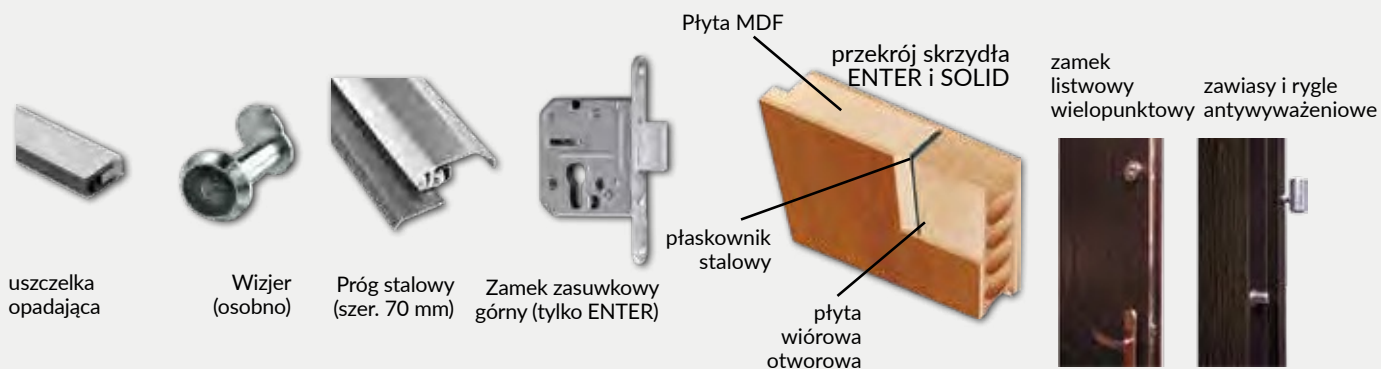

UWAGA: Modele ENTER 21-23 i SOLID 21-23 - skrzydła w laminatach CPL w standardzie z krawędzią z promieniem R 2,5 mm.

krawędź R 2,5 mm w laminatach CPL

** W modelach 21-23 wykonane są wstawki o szerokości 8 mm umiejscowione w jednej płaszczyźnie z powierzchnią drzwi z obu stron