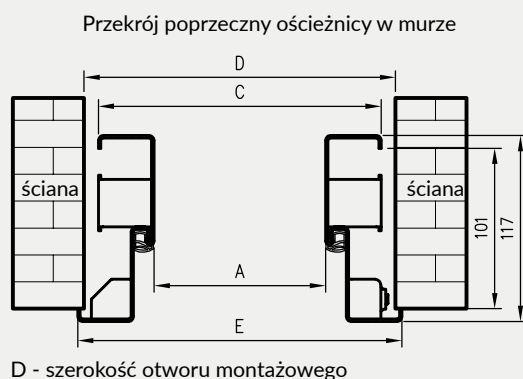

OŚCIEŻNICA STALOWA P.POŻ.

KONSTRUKCJA

Ościeżnica metalowa wykonana z blachy ze stali węglowej konstrukcyjnej o grubości co najmniej 1,5 mm, konstrukcja spawana, malowana proszkowo na kolor brąz lub biały.

ZASTOSOWANIE

Ościeżnica ma zastosowanie do drzwi wewnętrznych wejściowych przeciwpożarowych OLIMP EI60.

W STANDARDZIE

- » 3 zawiasy
- » uszczelka o podwyższonych właściwościach ogniochronnych

Wymiary OSPP EI60 dla drzwi jednoskrzydłowych

	A	C	D	E
„80”	801	871	889	897
„90”	901	971	989	997
„90E”	926	996	1014	1022
„100”	1001	1071	1089	1097
„110”	1101	1171	1189	1197