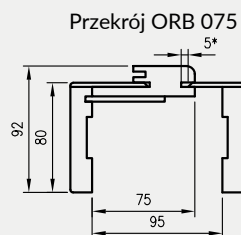

OŚCIEŻNICE REGULOWANE

BEZPRZYLGOWE O ZMIENNYCH WYSOKOŚCIACH

W związku z zainteresowaniem Klientów drzwiami bezprzylgowymi w wymiarach niestandardowych wprowadziliśmy do oferty kolekcje Modern, Plus oraz model skrzydła Standard 10 z ościeżnicą regulowaną bezprzylgową w 3 dodatkowych wariantach wysokości. Konstrukcja ościeżnicy jest taka sama jak ościeżnicy regulowanej bezprzylgowej (różnią się tylko wysokością).

ZASTOSOWANIE

Ościeżnica regulowana bezprzylgowa o zmiennych wysokościach może być zastosowana do skrzydeł bezprzylgowych Standard 10, Modern, Plus w trzech dodatkowych opcjach wysokości skrzydła: 1983 mm, 2110 mm i 2240 mm.

ZAWARTOŚĆ KOMPLETU

Belka główna (element poziomy i dwa pionowe wraz z elementami maskującymi), uszczelka drzwiowa, zestaw zawiasów, komplet elementów przeznaczonych do zmontowania ościeżnicy wg dołączonej instrukcji.

Ościeżnice pakowane są w opakowania kartonowe.

Wszystkie ościeżnice w 3 dodatkowych opcjach wysokości mogą być wyposażone w 2 lub 3 zawiasy.

H	Hs	Hw	H0	Hc
1983	1982	2004	2019	2074
2110	2109	2131	2146	2201
2240	2239	2261	2276	2331

H0 - wymagana wysokość otworu w murze