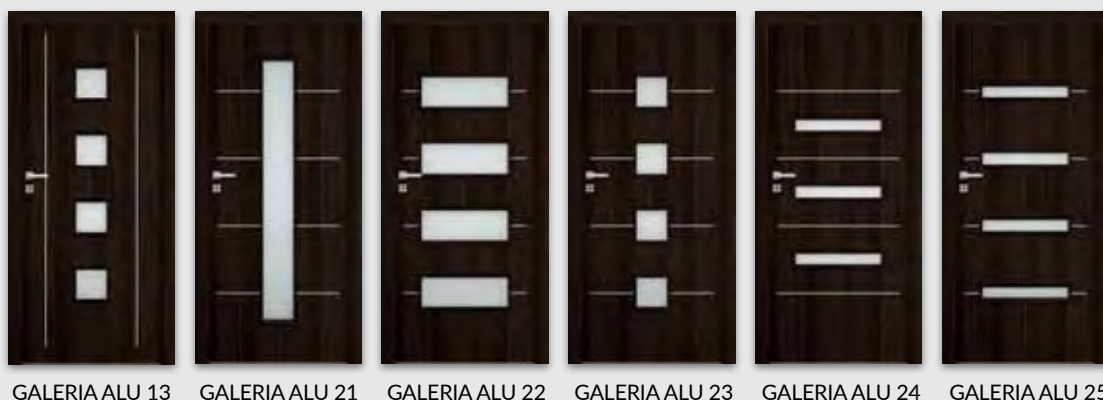

SKRZYDŁO BEZPRZYLGOWE ROZWIERNIE (dopłata 74 zł netto)

- » krawędź bez przyłgi, ramka przyszybowa płaska **rys. 2**
- » gniazda pod 2 zawiasy wpuszczane Estetic 80 (zawiasy stanowią wyposażenie ościeżnicy)
- » zamek magnetyczny na klucz zwykły, blokadę łazienkową, wkładkę patentową lub zamek oszczędnościowy

OPCJE ZA DOPLATĄ

- » szyba dekoracyjna MAT DRE, DECORMAT BRĄZ, DECORMAT GRAFIT (dotyczy skrzydła)
 - GALERIA ALU 11, 13, 23 14 zł | 17,22 zł
 - GALERIA ALU 21 27 zł | 33,21 zł
 - GALERIA ALU 24, 25 55 zł | 67,65 zł
 - GALERIA ALU 12, 22 87 zł | 107,01 zł
- » szyba mleczna VSG 22.1 zespolona bezpieczna
 - GALERIA ALU 11 40 zł | 49,20 zł
 - GALERIA ALU 13, 23 55 zł | 67,65 zł
 - GALERIA ALU 21 80 zł | 98,40 zł
 - GALERIA ALU 24 55 zł | 67,65 zł
 - GALERIA ALU 25 61 zł | 75,03 zł
 - GALERIA ALU 12 141 zł | 173,43 zł
 - GALERIA ALU 22 148 zł | 182,04 zł
- » skrzydła bezprzylgowe rozwiernie
 - » skrzydła „90° i „100° 25 zł | 30,75 zł
 - » podcięcie wentylacyjne 27 zł | 33,21 zł
 - » kratka wentylacyjna tworzywowa 26 zł | 31,98 zł
 - » kratka wentylacyjna aluminiowa 109 zł | 134,07 zł
- » listwa przymykowa drzwi dwuskrzydłowych bezprzylgowych 25 zł | 30,75 zł
- » drzwi dwuskrzydłowe cena skrzydła x 2
- » **UWAGA:** trzeci zawias Estetic 80 do drzwi bezprzylgowych (dopłata doliczana jest do ceny ościeżnicy) 120 zł | 147,60 zł