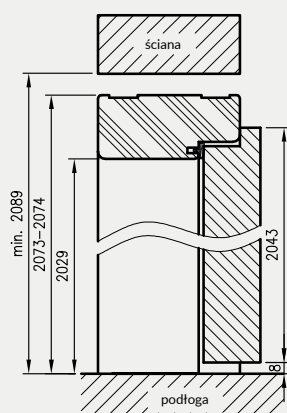

Przekrój pionowy OP do drzwi przylgowych