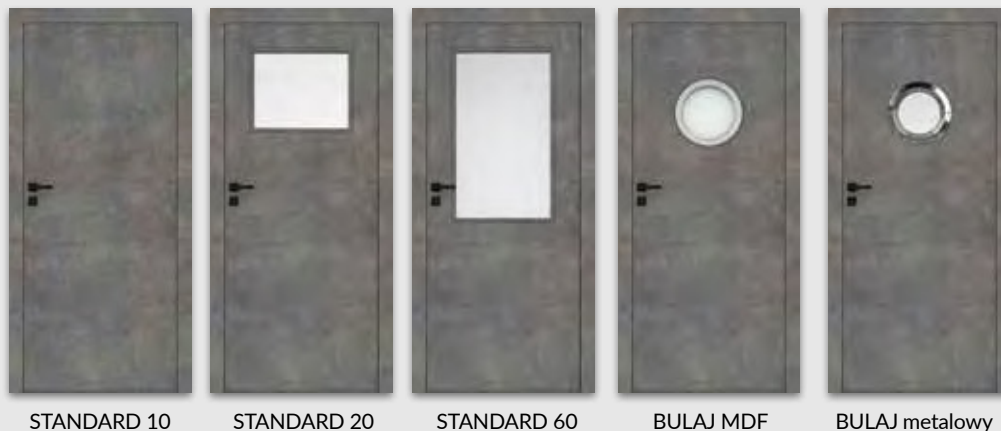

UWAGA: Odpowiedniki kolorów: W0118 - BIAŁY

OPCJE ZA DOPŁATĄ

- » szyba dekoracyjna MAT DRE, DECORMAT BRĄZ, DECORMAT GRAFIT (dotyczy skrzydła)
- STANDARD 20, BULAJ MDF 27 zł | **33,21 zł**
- STANDARD 60 55 zł | **67,65 zł**
- » szyba mleczna VSG 22.1 zespolona bezpieczna
- STANDARD 20 80 zł | **98,40 zł**
- STANDARD 60 173 zł | **212,79 zł**
- BULAJ MDF 40 zł | **49,20 zł**
- » wypełnienie płyta wiórowa otworowa 112 zł | **137,76 zł**
- » skrzydła „100” 25 zł | **30,75 zł**
- » skrzydła „110” (tylko STANDARD 10) 49 zł | **60,27 zł**
- » skrzydła bezprzylgowe rozwiernie 74 zł | **91,02 zł**
- » zamek zasuwkowy górny (tylko STANDARD 10) z płytą wiórową otworową i ościeżnicą prostą 21 zł | **25,83 zł**
- » kratka wentylacyjna tworzywowa 26 zł | **31,98 zł**
- » kratka wentylacyjna aluminiowa 109 zł | **134,07 zł**
- » listwa przymykowa drzwi dwuskrzydłowych bezprzylgowych 25 zł | **30,75 zł**
- » podcięcie wentylacyjne 27 zł | **33,21 zł**
- » drzwi dwuskrzydłowe cena skrzydła x 2
- » Istnieje możliwość zakupu samego bulaja metalowego w kolorze czarnym lub stalowym w cenie 485 zł | **596,55 zł**
- » **UWAGA:** trzeci zawias Estetic 80 do drzwi bezprzylgowych (dopłata doliczana jest do ceny ościeżnicy) 120 zł | **147,60 zł**

Laminat CPL 0,7 mm jest również dostępny w modelach Standard CPL 20, 60, bulaj MDF, bulaj metalowy - w celu złożenia zamówienia prosimy o kontakt z Działem Obsługi Klienta.

krawędź prosta

ramka przyszybowa zaokrąglona

krawędź R 2,5

krawędź bez przylgi

STANDARD 10

STANDARD 20

STANDARD 60

BULAJ MDF

BULAJ metalowy

Bulaj metalowy lub metalowy czarny (szyba matowa lub przezroczysta)

Laminat CPL gr. 1

Laminat CPL gr. 2