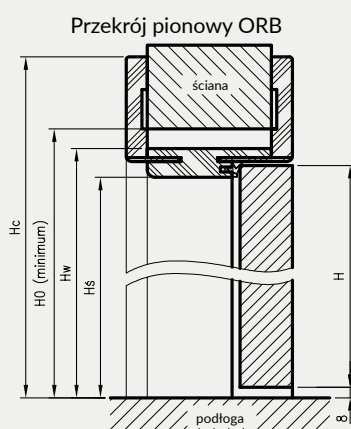

OŚCIEŻNICE REGULOWANE

BEZPRZYLGOWE O ZMIENNYCH WYSOKOŚCIACH

W związku z zainteresowaniem Klientów drzwiami bezprzylgowymi w wymiarach niestandardowych wprowadziliśmy do oferty kolekcje Modern, Plus oraz model skrzydła Standard 10 z ościeżnicą regulowaną bezprzylgową w 3 dodatkowych wariantach wysokości. Konstrukcja ościeżnicy jest taka sama jak ościeżnicy regulowanej bezprzylgowej (różnią się tylko wysokością).

ZASTOSOWANIE

Ościeżnica regulowana bezprzylgowa o zmiennych wysokościach może być zastosowana do skrzydeł bezprzylgowych Standard 10, Modern, Plus w trzech dodatkowych opcjach wysokości skrzydła: 1983 mm, 2110 mm i 2240 mm.

ZAWARTOŚĆ KOMPLETU

Belka główna (element poziomy i dwa pionowe wraz z elementami maskującymi), uszczelka drzwiowa, zestaw zawiasów, komplet elementów przeznaczonych do zmontowania ościeżnicy wg dołączonej instrukcji.

Ościeżnice pakowane są w opakowania kartonowe.

Wszystkie ościeżnice w 3 dodatkowych opcjach wysokości mogą być wyposażone w 2 lub 3 zawiasy.

H	Hs	Hw	H0	Hc
1983	1982	2004	2019	2074
2110	2109	2131	2146	2201
2240	2239	2261	2276	2331

H0 - wymagana wysokość otworu w murze