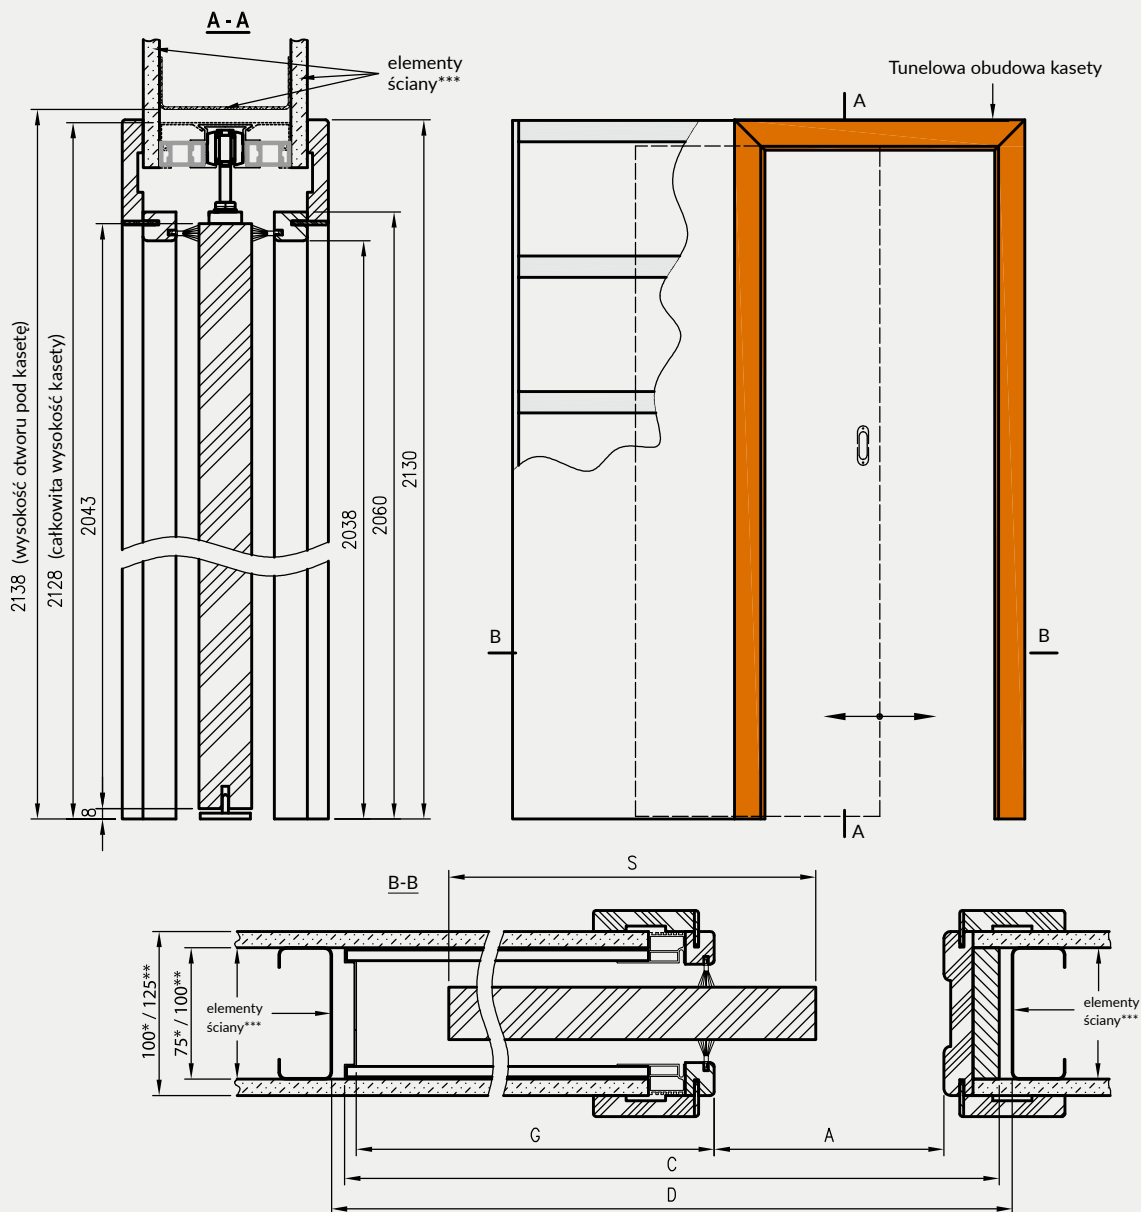

KASETA OŚCIEŻNICOWA PA

SKRZYDŁA DRZWIOWE PRZESUWNE
wewnętrzne wewnątrzlokowe

KASETA OŚCIEŻNICOWA PA

Montaż systemu zakłada osadzenie kasety w konstrukcji profili służących do budowy ściany G-K (lub innej konstrukcji) o grubości:

- » 100 mm dla kasety ościeżnicowej PA 100 mm
- » 125 mm dla kasety ościeżnicowej PA 125 mm

Następnie zabudowanie szerokich płaszczyzn płytami G-K o grubości 12,5 mm (płyty G-K należy dokupić) i wykończenie tych płaszczyzn oraz instalację Tunelowej Obudowy Kasety.

UWAGA: Do kaset PA 100 mm i 125 mm nie pasują skrzydła VETRO A, VETRO D, a także VETRO B o szerokości „70”.

Dodatkowo do kaset PA 100 mm nie można zastosować skrzydeł z zamkami oraz skrzydeł płytowych z przeszkleniami lub płycinami

W SKŁAD ZESTAWU WCHODZI:

- » elementy kasety wykonane z elementów aluminiowych oraz akcesoria pozwalające na jej zmontowanie
- » elementy pozwalające na dekoracyjną zabudowę powstałego ościeża – tzw. Tunelowa Obudowa Kasety z kątownikami szerokości 80 mm

	A	S	C	D	G
60	600	644	1310	1330	656
70	700	744	1510	1530	756
80	800	844	1710	1730	856
90	900	944	1910	1930	956
100	1000	1044	2110	2130	1056

* wymiary dotyczą kasety PA 100mm

** wymiary dotyczą kasety PA 125mm

*** elementy ściany nie są składnikami produktu

C - całkowita szerokość kasety

D - szerokość otworu pod kasetę

G - głębokość gotowej kasety