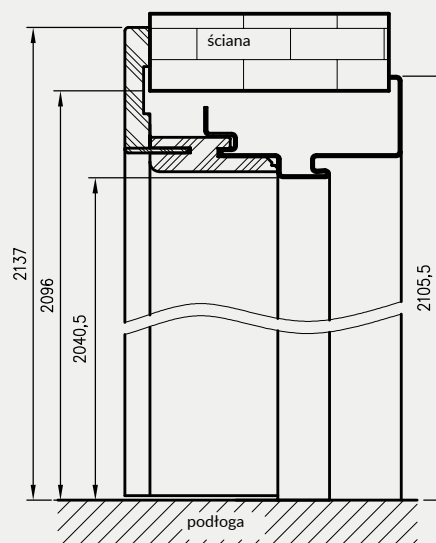

Y - Y Przekrój pionowy OSHB