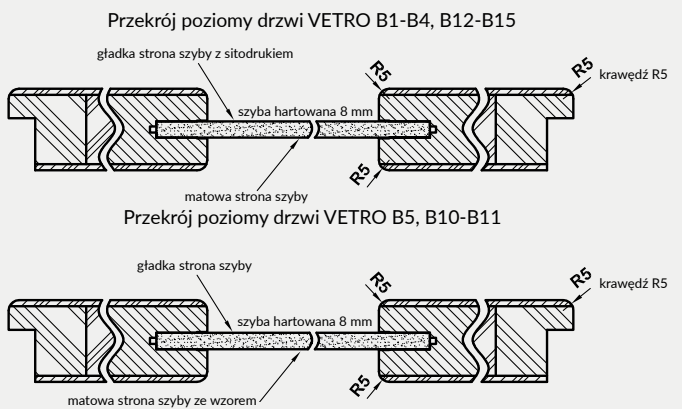

Cena skrzydła nie obejmuje ceny ościeżnicy i klamki

MODEL

VETRO B1-B5, B10-B15

Dekor DRE-Cell i Dekor 3D

899 zł netto | 1105,77 zł brutto