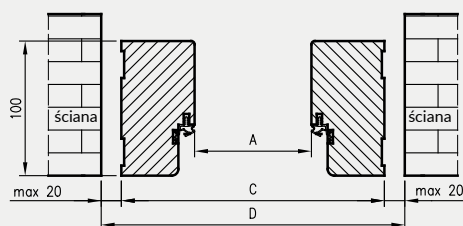

KONSTRUKCJA

Ościeżnica OD ATHOS wykonana jest z klejonego drewna sosnowego, od strony ekspozycyjnej pokryta laminatem CPL O, 15-0,2 mm. Belki ościeżnicy, o stałej szerokości 100mm, docięte są pod kątem 90°.

W kanale, wyfrezowanym we wrębie belek, wklejona jest uszczelka pęczniająca o właściwościach przeciwpożarowych.

ZASTOSOWANIE

Ościeżnice OD ATHOS dedykowane są do drzwi Athos, wraz z którymi, zamontowane zgodnie z Krajową Oceną Techniczną nr 2018/0633 stanowią przegrodę o odporności ogniowej EI₁ 30. Ponadto, wyposażone w próg stały spełniają kryteria izolacyjności akustycznej zgodnie z klasą Rw = 37 dB, a w konfiguracji z uszczelką opadającą, bez progu stałego, Rw = 32 dB

ZAWARTOŚĆ KOMPLETU

- » Belki główne (nadproże, stojak zaczepowy z zamontowanym zaczepem zamka głównego oraz stojak zawiasowy z otworowaniem pod jarzma i zawiasy trójdzielne oraz zamontowanymi gniazdami bolców antywyważeniowych), uszczelka przylgowa, trzy zawiasy (część środkowa zawiasu trójdzielnego)+ 3 jarzma zawiasowe, komplet elementów przeznaczonych do zmontowania ościeżnicy według dołączonej instrukcji.

Ościeżnice pakowane są w opakowania kartonowe.

Asortyment ościeżnic drewnianych:

- » OD ATHOS - do drzwi Athos z progiem stałym
- » OD ATHOS UO - do drzwi Athos z uszczelką opadającą

Wymiary OD do drzwi Athos