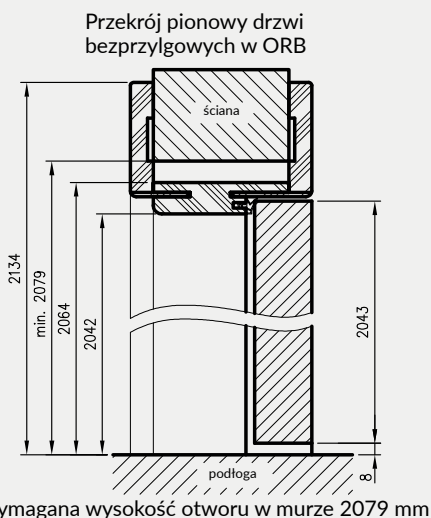

Ościeżnica regulowana bezprzylgowa z zawiasami płytkowymi ma zastosowanie do kolekcji Sigma w okleinach czarna mat 2, lam_biała, lam_dąb craft bielony

ZAWARTOŚĆ KOMPLETU

Belka główna (element poziomy i dwa pionowe) wraz z szerokim kątownikiem (80 mm) o małych promieniach zaokrąglenia profilu przekroju poprzecznego (R2), uszczelka drzwiowa, zestaw zawiasów, komplet elementów przeznaczonych do zmontowania ościeżnicy wg dołączonej instrukcji. Ościeżnice pakowane są w opakowania kartonowe.