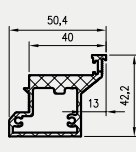

Profil DRE do drzwi przylgowych otwieranych do wewnątrz