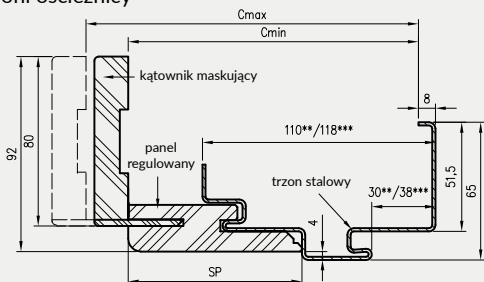

ceny części metalowej ościeżnicy

symbol szer.	A	D	E	F	OSH STAND	OSH SZKLANE	OSH ENTER	OSH SOLID	OSH SOLID RC2	OSH ATHOS	OSH FORCA	OSH OLIMP EI 30
„60”	600	710	730	792	•	•						
„70”	700	810	830	892	•	•	•					
„80”	800	910	930	992	•	•	•	•	•	•	•	•
„90”	900	1010	1030	1092	•	•	•	•	•	•	•	•
„90E” ****	904	1014	1034	1096	•		•	•	•			
„90E” ****	915	1025	1045	1107						•	•	•
„100”	1000	1110	1130	1192	•		•	•	•	•	•	•
„110”	1100	1210	1230	1292	•		•			•	•	•

**** - wymiar inwestycyjny „90E” odmienny dla drzwi technicznych i pozostałych

Wymiary OSH STAND dla drzwi dwuskrzydłowych

symbol szer.	A	D	E	F
„100d”	1032	1142	1162	1224
„110d”	1132	1242	1262	1324
„120”	1232	1342	1362	1424
„130”	1332	1442	1462	1524
„140”	1432	1542	1562	1624
„150”	1532	1642	1662	1724
„160”	1632	1742	1762	1824
„170”	1732	1842	1862	1924
„180”	1832	1942	1962	2024
„190”	1932	2042	2062	2124
„200”	2032	2142	2162	2224

Profil ościeżnicy