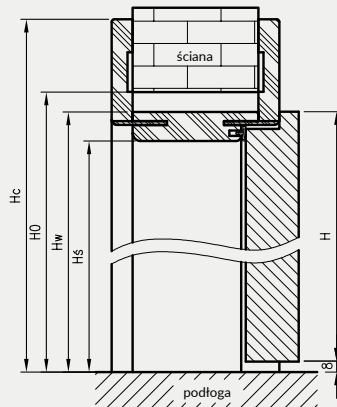

ZAWARTOŚĆ KOMPLETU

Belka główna (element poziomy i dwa pionowe wraz z elementami maskującymi), uszczelka drzwiowa, zestaw zawiasów, komplet elementów przeznaczonych do zmontowania ościeżnicy wg dołączonej instrukcji. Ościeżnice pakowane są w opakowania kartonowe.

Wszystkie ościeżnice przylgowe w 3 dodatkowych opcjach wysokości powinny być wyposażone w 3 zawiasy.

Przekrój pionowy OR