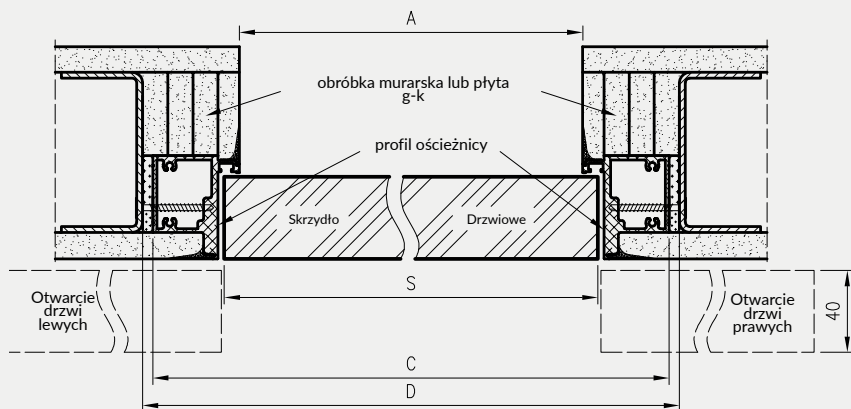

Wymiary szerokości drzwi Sara Eco 2

BEZPRZYLGOWE - OTWIERANE NA ZEWNĄTRZ W NORMIE 202X OŚCIEŻNICA DRE

Przekrój poprzeczny dla drzwi Sara Eco2 bezprzylgowe - otwierane na zewnątrz