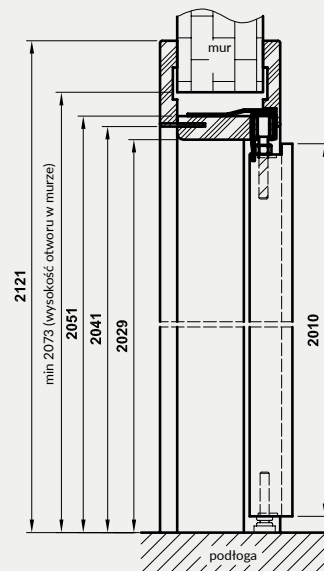

* **UWAGA:** w pozycji otwartej szerokość w świetle przejścia ościeżnicy jest ograniczona o około 10 cm (wartość nie uwzględnia klamki)

Ceny ościeżnic regulowanych z kątownikiem T80 do drzwi składanych

Dekor DRE-Cell i 3D

Cmin	Cmax	netto	brutto
95	115	536 zł	659,28 zł
120	140	552 zł	678,96 zł
140	160	567 zł	697,41 zł
160	180	581 zł	714,63 zł
180	200	597 zł	734,31 zł
200	220	613 zł	753,99 zł
220	240	631 zł	776,13 zł
240	260	643 zł	790,89 zł
260	280	658 zł	809,34 zł
280	300	672 zł	826,56 zł

***dekor tylko w usłojeniu poziomym

Przekrój pionowy