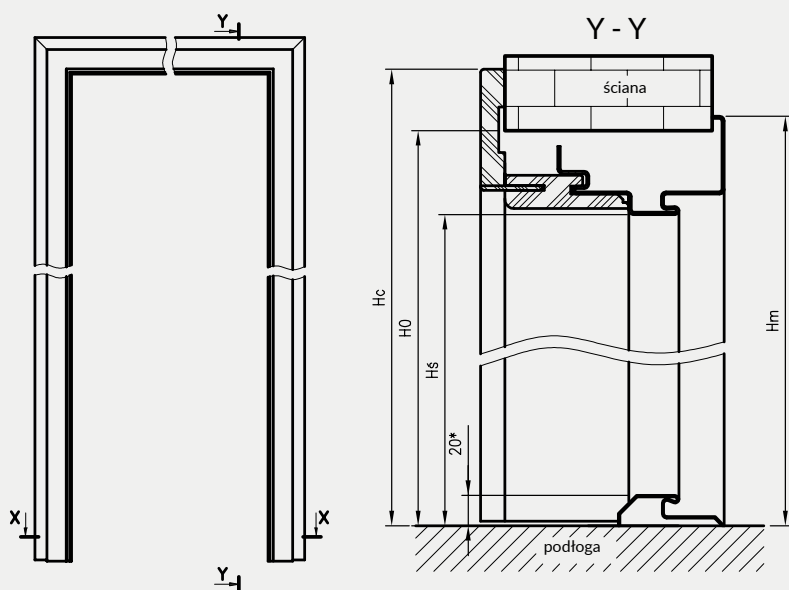

Wymiary szerokości ościeżnic

OŚCIEŻNICE STALOWE HYBRYDOWE PRZYLGOWE

Ościeżnice Stalowe Hybrydowe przylgowe - wymiary

rodzaj ościeżnicy.	H0	Hs	Hm	Hc
OSH STAND	2083	2027,5*	2092,5	2124
OSH ENTER				
OSH SOLID RC2				
OSH SZKLANE	2089	2033,5	2098,5	2130
OSH ATHOS	2085	2029,5*	2094,5	2126
OSH FORCA				
OSH OLIMP	2081	2025,5	2090	2122

H0 - wysokość otworu montażowego

Hs - wysokość w świetle przejścia w ościeżnicy

* - przy zastosowaniu progu stalowego - faktyczna wysokość w świetle przejścia zmniejszy się o 20mm od podanej