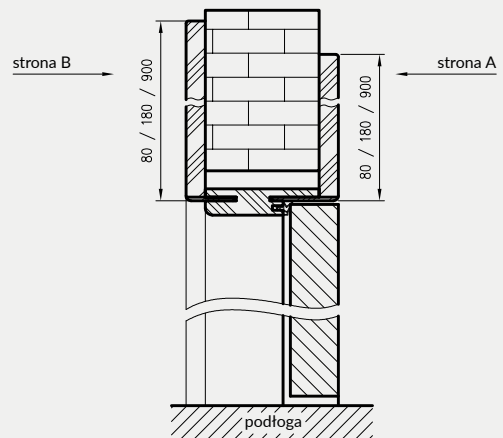

Dekor	biały	ecru	latte	popielaty

biały lakier akrylowy UV - RAL 9003
ecru - RAL 9001
latte - Flugger 4362, NCS S1505-Y50R
popielaty - RAL 7035

cena kompletu = cena dwóch belek pionowych + cena belki górnej z panelami kątowymi