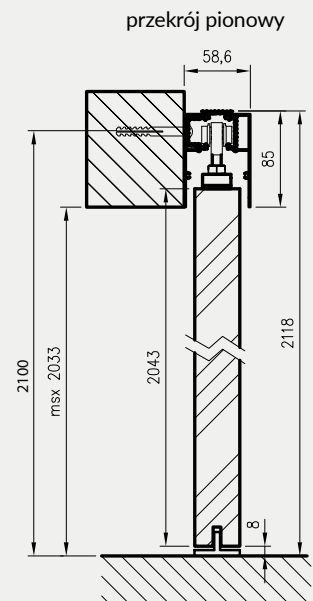

SYSTEM PRZESUWNY NAŚCIENNY SPAZIO CD

SKRZYDŁA DRZWIOWE PRZESUWNE
wewnętrzne wewnątrzlokalowe

SPAZIO CD

System przesuwny ścienny z anodowaną prowadnicą i blendą prostokątną. Przeznaczony do skrzydeł płytowych i ramowych. Jest to rozwiązanie przeznaczone do obrobionego na gotowo ościeża.

W SKŁAD ZESTAWU WCHODZI:

- » prowadnica wraz z zaślepkami bocznymi
- » wózki jezdne systemu
- » uchwyty montażowe skrzydła drzwiowego
- » prowadnik dolny
- » zestaw montażowy (śruby, wkręty)

Do skompletowania systemu należy dokupić skrzydło przesuwne z naszej szerokiej oferty w wersji z uchwytem. Uchwyt należy dokupić oddzielnie (informacje str. 97).

	A	S	L
„60”	600	644	1370
„70”	700	744	1570
„80”	800	844	1770
„90”	900	944	1970
„100”	1000	1044	2170

A - szerokość otworu w murze
S - szerokość skrzydła
L - długość prowadnicy