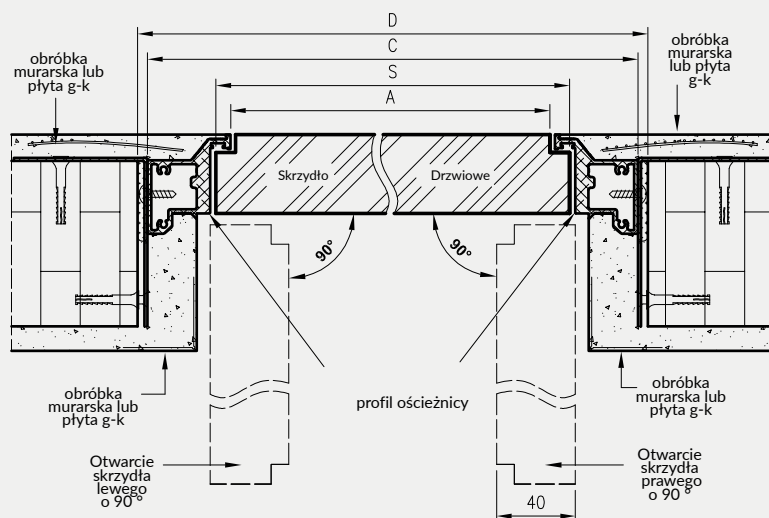

Wymiary szerokości drzwi Sara Eco 2

PRZYLGOWE - OTWIERANE DO WEWNĄTRZ W NORMIE 202X OŚCIEŻNICA DRE

Przekrój poprzeczny dla drzwi Sara Eco 2 przylgowe - otwierane do wewnątrz