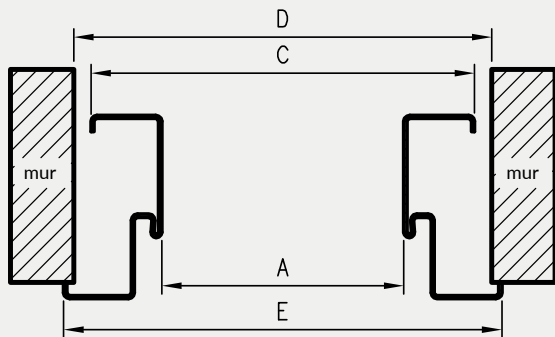

D - szerokość otworu montażowego

OSS OLIMP EI30 dla drzwi dwuskrzydłowych

symbol szer.	A	C	D	E
„160”	1637	1707	1724	1734
„170”	1737	1807	1824	1834
„180”	1837	1907	1924	1934
„190”	1937	2007	2024	2034
„200”	2037	2107	2124	2134
„210”	2137	2207	2224	2234
„220”	2237	2307	2324	2334

OSSB Stand dla drzwi jednoskrzydłowych

symbol szer.	A	C	D	E
„60”	624	694	711	721
„70”	724	794	811	821
„80”	824	894	911	921
„90”	924	994	1011	1021
„100”	1024	1094	1111	1121

Wymiary szerokości OSS

symbol szer.	A	C	D	E	OSS STAND	OSS SZKLANE	OSS ENTER	OSS SOLID	OSS SOLID RC2	OSS ATHOS	OSS OLIMP EI30	OSS FORCA
„60”	600	670	687	697	●	●						
„70”	700	770	787	797	●	●	●					
„80”	800	870	887	897	●	●	●	●	●	●	●	●
„90”	900	970	987	997	●	●	●	●	●	●	●	●
„90E”****	904	974	991	1001	●		●	●	●		●	●
„90E”****	915	985	1002	1012						●	●	●
„100”	1000	1070	1087	1097	●		●	●	●	●	●	●
„110”	1100	1170	1187	1197	●		●			●	●	

**** - wymiar inwestycyjny "90E" odmienny dla drzwi technicznych i pozostałych

Wymiary OSS STAND dla drzwi dwuskrzydłowych

symbol szer.	A	C	D	E
„100d”	1032	1102	1119	1129
„110d”	1132	1202	1219	1229
„120”	1232	1302	1319	1329
„130”	1332	1402	1419	1429
„140”	1432	1502	1519	1529
„150”	1532	1602	1619	1629
„160”	1632	1702	1719	1729
„170”	1732	1802	1819	1829
„180”	1832	1902	1919	1929
„190”	1932	2002	2019	2029
„200”	2032	2102	2119	2129

OSSB Stand dla drzwi dwuskrzydłowych

symbol szer.	A	C	D	E
„120”	1271	1341	1358	1368
„130”	1371	1441	1458	1468
„140”	1471	1541	1558	1568
„150”	1571	1641	1658	1668
„160”	1671	1741	1758	1768
„170”	1771	1841	1858	1868
„180”	1871	1941	1958	1968

Ceny ościeżnic

rodzaj ościeżnicy	cena netto	cena brutto	Dopłata za wzmocnienie pod samozamykacz
OSSB STAND *** szer. „60” - „100” szer. „120” - „180”	823 zł	1012,29 zł	+33 zł netto / 40,59 zł brutto
OSS STAND szer. „60” - „110” szer. „100d” - „200” *	467 zł	574,41 zł	
OSS SZKLANE szer. „60” - „90”	467 zł	574,41 zł	
OSS ENTER	467 zł	574,41 zł	
OSS SOLID	467 zł	574,41 zł	
OSS SOLID RC2	580 zł	713,40 zł	w standardzie / brak dopłaty
OSS ATHOS	751 zł	923,73 zł	
OSS FORCA	767 zł	943,41 zł	
OSS FORCA B**	712 zł	875,76 zł	

Ceny ościeżnic OSS OLIMP EI30

szerokość	cena netto	cena brutto
„80”, „90”, „90E”	751 zł	923,73 zł
„100”, „110”	787 zł	968,01 zł
„160” - „200”	1169 zł	1437,87 zł
„210” - „220”	1292 zł	1589,16 zł

* - ościeżnice OSS STAND do drzwi dwuskrzydłowych szer. „100d” - „200”

** - OSS FORCA B - to wariant OSS FORCA do drzwi Forca B (bez ognioodporności)

*** - ościeżnice OSSB STAND jednoskrzydłowe z 3 zawiasami dopłata 132 zł | 162,36 zł, dla dwuskrzydłowych z 6 zawiasami dopłata 264 zł | 324,72 zł