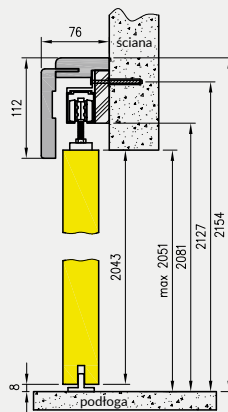

NS - przekrój pionowy