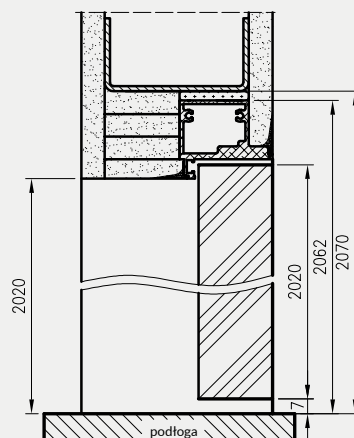

Przekrój pionowy dla drzwi Sara Eco 2 bezprzylgowe - otwierane na zewnątrz

	S	A	C	D
"60"	620	605	690	700
"70"	720	705	790	800
"80"	820	805	890	900
"90"	920	905	990	1000
"100"	1020	1005	1090	1100