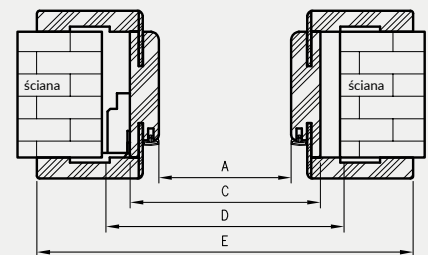

Przekrój poziomy OR