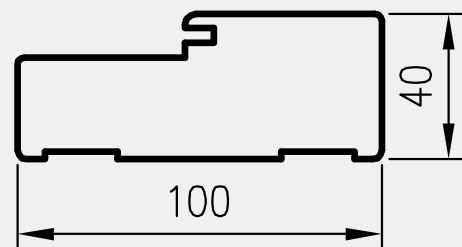

KONSTRUKCJA

Ościeznica prosta bezprzylgowa wykonana jest z wysokogatunkowych płyt drewnopochodnych i oklejona jest ekologiczną, drewnopodobną folią dekoracyjną DRE-Cell, folią 3D, laminatem CPL 0,15 - 0,2 mm lub malowane.
Ościeznica posiada stałą szerokość 100 mm.

ZASTOSOWANIE

Ościeznica prosta bezprzylgowa ma zastosowanie do wszystkich kolekcji DRE w wersji bezprzylgowej rozwiernej.

ZAWARTOŚĆ KOMPLETU

Belka główna (element poziomy i dwa pionowe), uszczelka drzwiowa, zestaw zawiasów, komplet elementów przeznaczonych do zmontowania ościeznicy wg dołączonej instrukcji. Ościeżnice pakowane są w opakowania kartonowe.

Profil OPB

wymagana wysokość otworu w murze 2097 mm

D - wymagana szerokość otworu w murze

do drzwi jednoskrzydłowych

	A	C	D
„60”	627	707	730
„70”	727	807	830
„80”	827	907	930
„90”	927	1007	1030
„100”	1027	1107	1130

do drzwi dwuskrzydłowych

	A	C	D
„120”	1274	1354	1380
„130”	1374	1454	1480
„140”	1474	1554	1580
„150”	1574	1654	1680
„160”	1674	1754	1780
„170”	1774	1854	1880
„180”	1874	1954	1980

CENYOŚCIEŻNICPROSTYCHBEZPRZYLGOWYCH

grupa dekorów	netto	brutto
	612 zł	752,76 zł
	699 zł	859,77 zł
	957 zł	1177,11 zł

Ceny zawierają 2 zawiasy z płytkami mocującymi.

Cena ościeznicy do drzwi dwuskrzydłowych: +50% (w przypadku użycia 3 zawiasów dopłata dodatkowa
» Dopłata za trzeci zawias Estetic 80

242 zł | 297,66 zł
120 zł | 147,60 zł