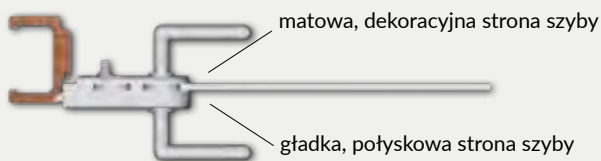

WYMIARY SKRZYDEŁ I ROZMIESZCZENIE OKUĆ

Skrzydło stanowi tafła szklana, z bezpiecznego, jednolitego lub klejonego, szkła hartowanego o grubości 8 mm, w której znajdują się otwory pozwalające na zamocowanie:

- » zawiasów i zamka w drzwiach rozwiernych
- » uchwytu muszelnego oraz górnych uchwytów montażowych w drzwiach przesuwnych

ZASTOSOWANIE

Drzwi szklane mają zastosowanie jako drzwi wewnętrzne w budynkach mieszkalnych jedno i wielorodzinnych, budynkach zamieszkania zbiorowego oraz budynkach użyteczności publicznej.

STRONY SKRZYDEŁ SZKLANYCH

Drzwi Galla posiadają różniące się od siebie strony tafli (nie dotyczy Galla 1 przezroczysta).

SZEROKOŚĆ SKRZYDEŁ

Symbol wym. drzwi	SZ	SZP
„60”	617	630
„70”	717	730
„80”	817	830
„90”	917	930

SZ – szerokość skrzydła szklanego rozwiernego

SZP – szerokość skrzydła szklanego przesuwne

WYSOKOŚĆ SKRZYDEŁ

2036 mm – wysokość skrzydeł szklanych rozwiernych
2054 mm – wysokość skrzydeł szklanych przesuwnych

UWAGA: Nie można skracać skrzydeł szklanych.

SZCZELINY PROGOWE

Standardowa wysokość szczeliny pomiędzy skrzydłem a gotową podłogą wynosi 8 mm.

UWAGI DOTYCZĄCE ZAWIASÓW

Ościeżnice do skrzydeł szklanych rozwiernych powinny posiadać 2 zawiasy czopowe $\varnothing$ 15 mm.

Zapewnienie powierzchni wentylacyjnej w drzwiach szklanych rozwiernych

Symbol wym. drzwi	drzwi rozwiernie z podcięciem wentylacyjnym	
	powierzchnia wentylacyjna podcienia i prześwitu 8 mm [m²]	wymagany prześwit dla spełnienia wymogu wentylacyjności [w mm]
„90”	0,027	2
„80”	0,024	5,5
„70”	0,021	10*
„60”	0,017	16*

* - drzwi „60” i „70” nie spełniają wymogów wentylacyjności.

Podcienia wentylacyjne (tylko drzwi rozwiernie)