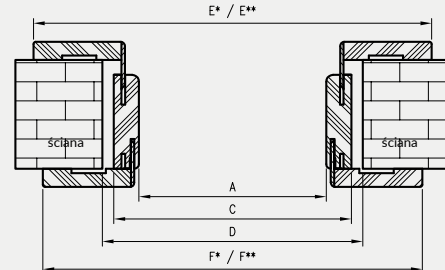

Przekrój poprzeczny TUN

UWAGA: Dla zapewnienia wysokiej jakości tuneli malowanych, przed lakierowaniem są one oklejone specjalnym materiałem stanowiącym jednolity podkład.

Tunel regulowany podwójny

symbol	120	130	140	150	160	170	180	190	200
A	1200	1300	1400	1500	1600	1700	1800	1900	2000
C	1244	1344	1444	1544	1644	1744	1844	1944	2044
D	1264	1364	1464	1564	1664	1764	1864	1964	2064
E*	1350	1450	1550	1650	1750	1850	1950	2050	2150
E**	1384	1484	1584	1684	1784	1884	1984	2084	2184
F*	1334	1434	1534	1634	1734	1834	1934	2034	2134
F**	1368	1468	1568	1668	1768	1868	1968	2068	2168

CENY TUNELU REGULOWANEGO

Grubość muru		TUN CPL z ką. T63, T80		TUN malowane z ką. T63, T80		TUN Cell i 3D z ką. T80, T63		TUN Finish z ką. T80 i T63	
Cmin	Cmax	netto	brutto	netto	brutto	netto	brutto	netto	brutto
62	82	413 zł	507,99 zł	605 zł	744,15 zł	409 zł	503,07 zł	346 zł	425,58 zł
82	102	433 zł	532,59 zł	630 zł	774,90 zł	422 zł	519,06 zł	361 zł	444,03 zł
107	127	448 zł	551,04 zł	654 zł	804,42 zł	438 zł	538,74 zł	373 zł	458,79 zł
127	147	468 zł	575,64 zł	673 zł	827,79 zł	457 zł	562,11 zł	381 zł	468,63 zł
147	167	478 zł	587,94 zł	696 zł	856,08 zł	470 zł	578,10 zł	392 zł	482,16 zł
167	187	498 zł	612,54 zł	719 zł	884,37 zł	487 zł	599,01 zł	407 zł	500,61 zł
187	207	516 zł	634,68 zł	742 zł	912,66 zł	502 zł	617,46 zł	418 zł	514,14 zł
207	227	531 zł	653,13 zł	765 zł	940,95 zł	521 zł	640,83 zł	431 zł	530,13 zł
227	247	546 zł	671,58 zł	785 zł	965,55 zł	534 zł	656,82 zł	444 zł	546,12 zł
247	267	560 zł	688,80 zł	804 zł	988,92 zł	550 zł	676,50 zł	455 zł	559,65 zł
267	287	581 zł	714,63 zł	830 zł	1020,90 zł	566 zł	696,18 zł	467 zł	574,41 zł
287	307	592 zł	728,16 zł	852 zł	1047,96 zł	583 zł	717,09 zł	479 zł	589,17 zł

Tunel regulowany pojedynczy

symbol	60	70	80	90	100
A	602	702	802	902	1002
C	646	746	846	946	1046
D	664	764	864	964	1064
E*	752	852	952	1052	1152
E**	786	886	986	1086	1186
F*	736	836	936	1036	1136
F**	770	870	970	1070	1170

D - wymagana szerokość otworu w murze
* dotyczy Tunelu Regulowanego z ką. T63
** dotyczy Tunelu Regulowanego z ką. T80

OPCJE ZA DOPŁATĄ

tunel do drzwi podwójnych: +30%