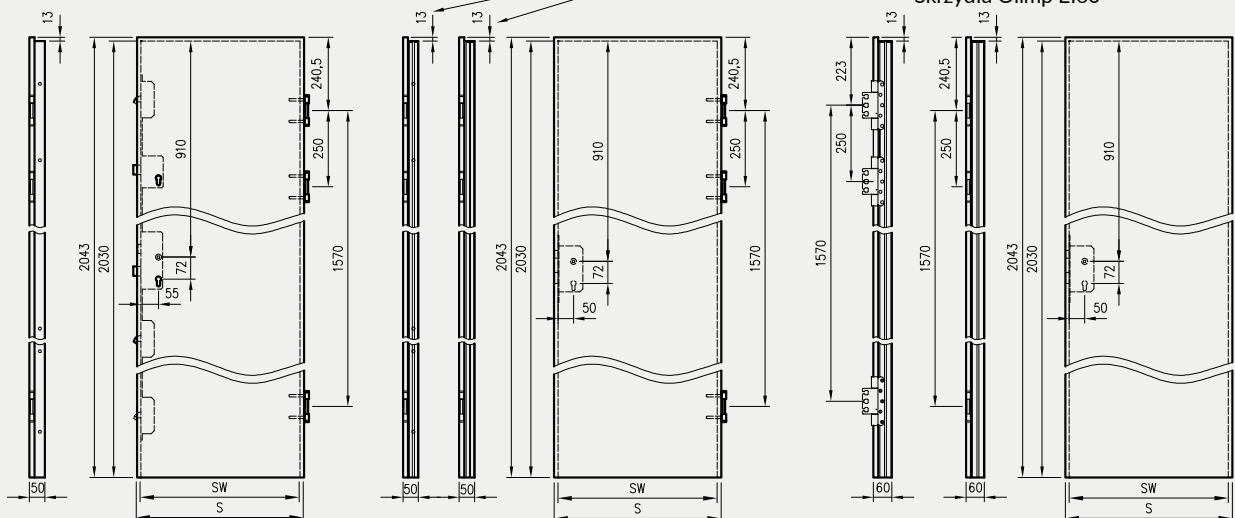

Skrzydła Forca / Forca B

Skrzydła Athos / Olimp EI30

Skrzydła Olimp EI60**

** Olimp EI60 dwa warianty zawiasów (w zależności od szerokości drzwi)

INFORMACJE TECHNICZNE

SZEROKOŚĆ SKRZYDEŁ

Symbol wym. drzwi	S	SW	SWSE	SWS
„60”	644	618	620	-
„70”	744	718	720	-
„80”	844	818	820	824
„90”	944	918	920	924
„100”	1044	1018	1020	1024
„110*”	1144	1118	-	-