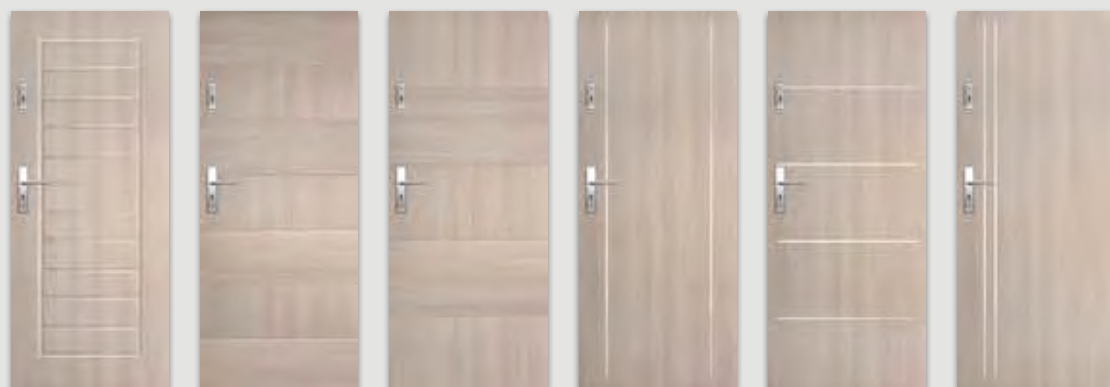

ENTER/SOLID 18 ENTER/SOLID 19* ENTER/SOLID 20* ENTER/SOLID 21** ENTER/SOLID 22** ENTER/SOLID 23**

* W modelach 19 i 20 okładzina sklejana jest w pasy o zmiennym ułożeniu.