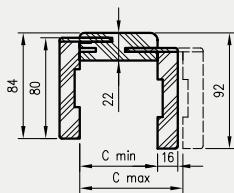

Przekrój TUN z ką. T80

Przekrój TUN z ką. T63