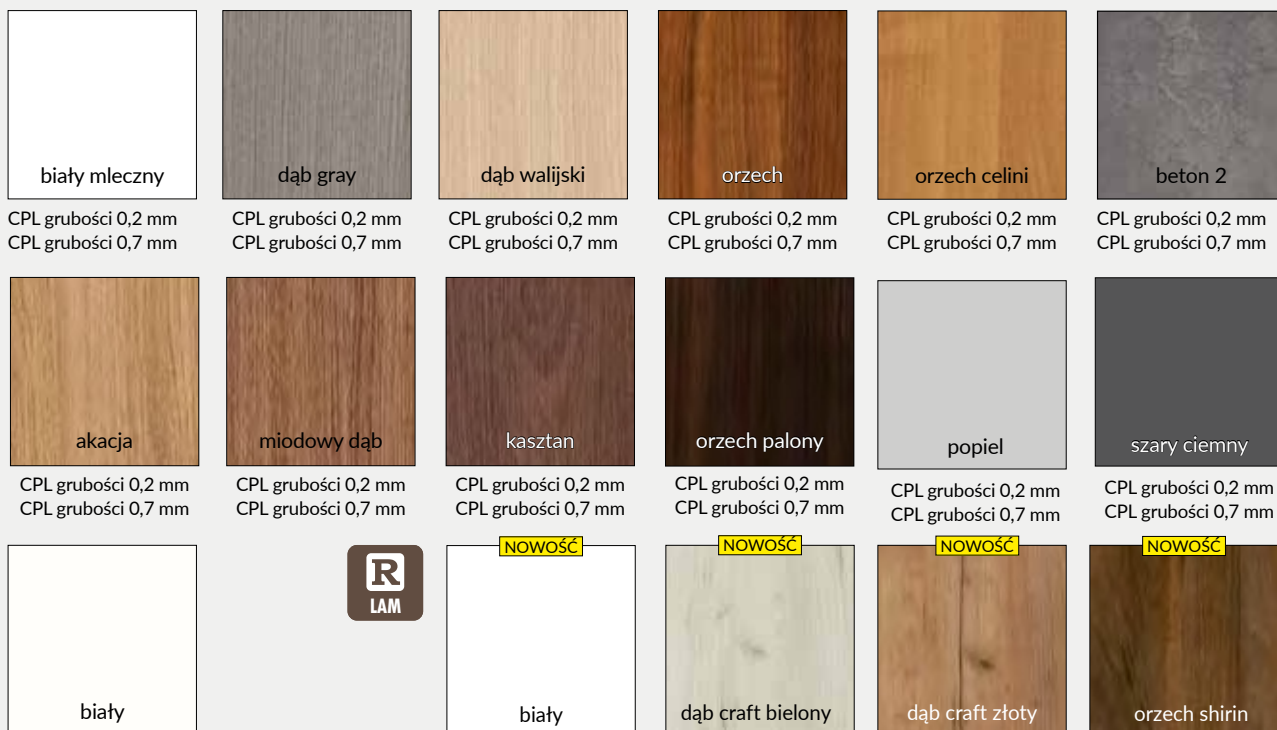

W0118
CPL grubości 0,15 mm
CPL grubości 0,7 mm