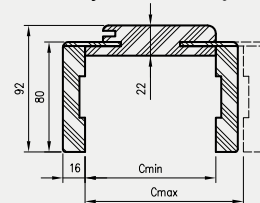

Przekrój OR/ORC z ką. T80