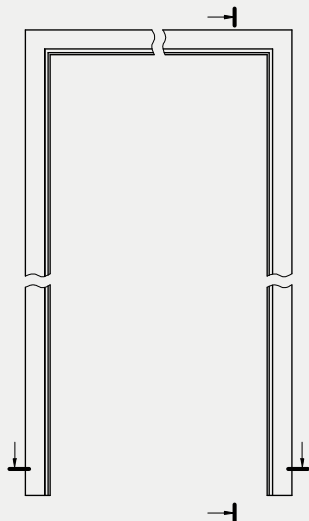

OŚCIEŻNICE STALOWE REGULOWANE

BEZPRZYLGOWE

Ościeżnice Stalowe Regulowane bezprzylgowe - wymiary