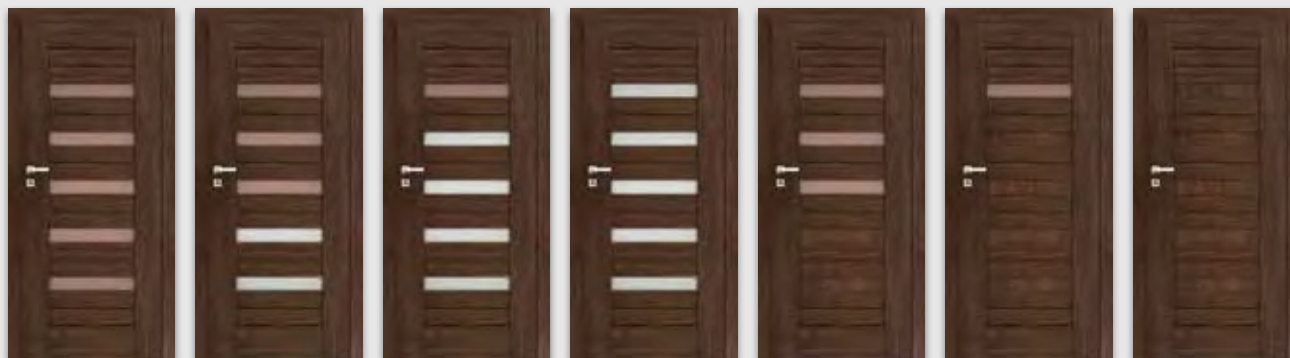

OPCJE BEZ DOPŁATY

- » szyby DECORMAT BRĄZ, DECORMAT GRAFIT i szyba przeźroczysta
- » otwory pod tuleje wentylacyjne

OPCJE ZA DOPŁATĄ

- » tuleje wentylacyjne tworzywowe 1 szt. 6 zł | 7,38 zł
- » skrzydła bezprzylgowe rozwierne 74 zł | 91,02 zł
- » skrzydła „90” i „100” 25 zł | 30,75 zł
- » podcięcie wentylacyjne 27 zł | 33,21 zł
- » listwa przymykowa drzwi dwuskrzydłowych bezprzylgowych 25 zł | 30,75 zł
- » drzwi dwuskrzydłowe cena skrzydła x2
- » **UWAGA:** trzeci zawias Estetic 80 do drzwi bezprzylgowych (dopłata doliczana jest do ceny ościeżnicy) 120 zł | 147,60 zł

SKRZYDŁO PRZYLGOWE

- » krawędź prosta **rys. 1**
- » 3 zawiasy wkręcane koloru srebrnego
- » zamek zasuwkowy na klucz zwykły, blokadę łazienkową, wkładkę patentową lub zamek oszczędnościowy

SKRZYDŁO BEZPRZYLGOWE ROZWIERNE (dopłata 74 zł netto)

- » krawędź bez przylgi **rys. 2**
- » gniazda pod 2 zawiasy wpuszczane Estetic 80 (zawiasy stanowią wyposażenie ościeżnicy)
- » zamek magnetyczny na klucz zwykły, blokadę łazienkową, wkładkę patentową lub zamek oszczędnościowy

SKRZYDŁO PRZESUWNE

- » krawędź bez przylgi **rys. 2**
- » gniazdo pod zamek hakowy i/lub uchwyty

UWAGA: Możliwość wykonania dostawek przylgowych „40”.
Do skrzydeł przylgowych FOSCA należy stosować ościeżnice z 3 zawiasami.