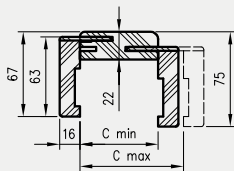

TUNEL REGULOWANY

Z KĄTOWNIKIEM T63, T80

Tunel regulowany to ozdobna zabudowa przejścia w murze. Może być stosowany jako samodzielne rozwiązanie lub jako integralna część systemu przesuwnej naściennych NT.

Tunel regulowany jest produktem wizualnie zbliżonym do ościeżnicy regulowanej, z kilkoma różnicami:

- » brak możliwości zamontowania zawiasów
- » brak blachy zaczepowej
- » brak frezowania pod uszczelkę różna wysokość i rozpiętość kątowników przednich i tylnych (wartość E i F w tabelach)

wymagana wysokość otworu w murze 2067 mm

UWAGA: Dla zapewnienia wysokiej jakości tuneli malowanych, przed lakierowaniem są one oklejone specjalnym materiałem stanowiącym jednolity podkład.

Tunel regulowany podwójny

symbol	120	130	140	150	160	170	180	190	200
A	1200	1300	1400	1500	1600	1700	1800	1900	2000
C	1244	1344	1444	1544	1644	1744	1844	1944	2044
D	1264	1364	1464	1564	1664	1764	1864	1964	2064
E*	1350	1450	1550	1650	1750	1850	1950	2050	2150
E**	1384	1484	1584	1684	1784	1884	1984	2084	2184
F*	1334	1434	1534	1634	1734	1834	1934	2034	2134
F**	1368	1468	1568	1668	1768	1868	1968	2068	2168

CENY TUNELU REGULOWANEGO