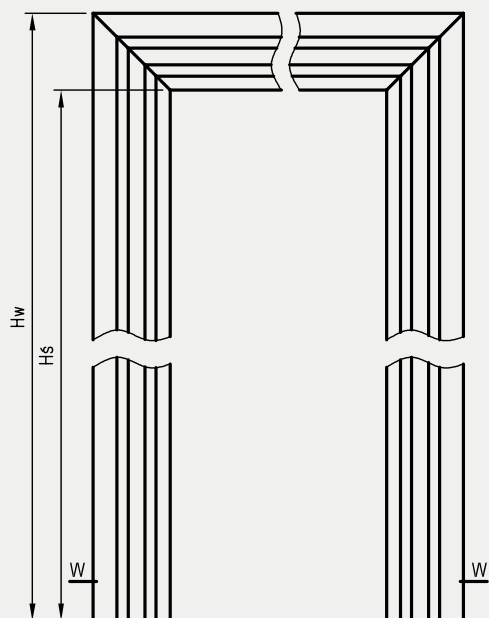

PANELE POSZERZAJĄCE

ZASTOSOWANIE

Panel poszerzający to składowa ozdobnej zabudowy przejścia w murze lub powiększenie możliwości instalowania ościeżnic przy grubych ścianach powyżej 320 mm. Panel jest poszerzeniem środkowych części ościeżnic regulowanych i tuneli regulowanych. Znajduje zastosowanie przy użyciu kątowników regulowanych, z wcześniej zamówionych ościeżnic lub tuneli z kątem łączenia 45°.

Panele poszerzające o zmiennych wysokościach występują tylko w grupie oklein Cell i CPL.

ZAWARTOŚĆ KOMPLETU

- » dwie belki pionowe
- » belka pozioma
- » trzy pióra łączące
- » akcesoria do łączenia belek

warianty szerokości przekroju panela

X	062	082	107	127	147	167	187	207	227	247	267	287