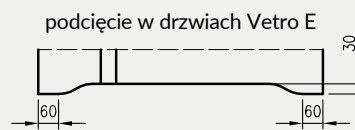

PODCIĘCIA WENTYLACYJNE