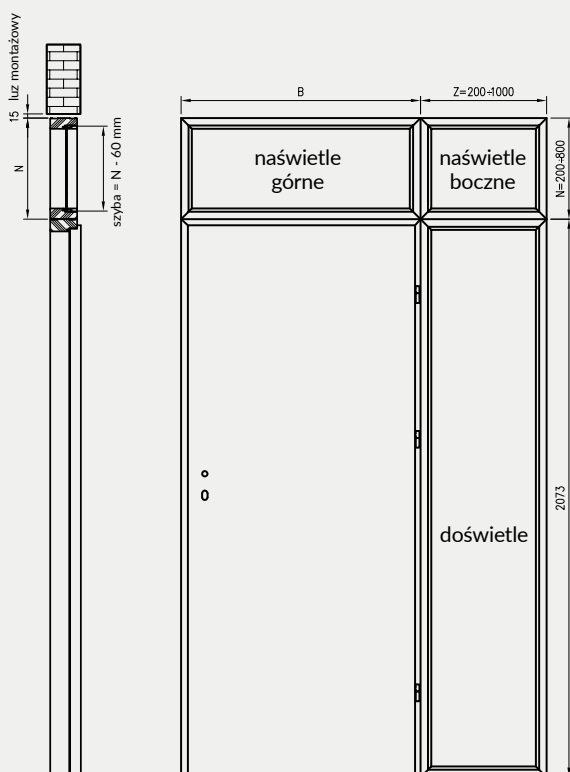

NAŚWIETLA / DOŚWIETLA

Naświetla / doświetla to nieotwieralne, przeszklone przegrody pomiędzy pomieszczeniami, które mogą stanowić niezależną konstrukcję lub uzupełnienie drzwi wewnętrzzłokalowych (oprócz drzwi szklanych) z ościeżnicą prostą. Naświetla / doświetla są produkowane i dostarczane w postaci kompletu elementów przeznaczonych do montażu. Komplet zawiera:

- » dwie pionowe i dwie poziome belki główne
- » komplet listew maskujących i montażowych
- » komplet uszczelek
- » łączniki belek głównych

Naświetla / doświetla stosowane są w drzwiach wewnętrzzłokalowych z ościeżnicą stałą w dekorach DRE-Cell, folii 3D, laminacie CPL gr. 0,15-0,20 mm oraz malowane.

UWAGA: Oferowany produkt nie zawiera szyby, należy ją samodzielnie dokupić. Zalecamy stosowanie szyby hartowanej o grubości 4 mm. Montaż naświetli / doświetli należy wykonywać po zakończeniu „mokrych” prac budowlanych.