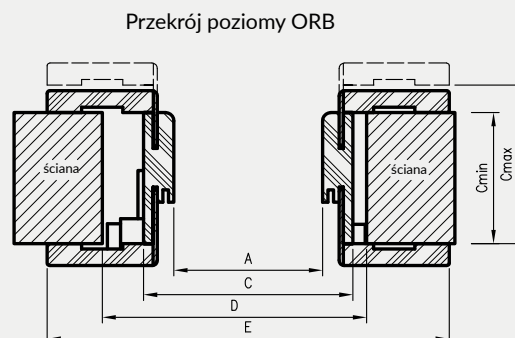

* **UWAGA:** ościeżnica 075-095 ma odmienny przekrój, dla grubości muru 75-89 mm konieczne będzie samodzielne skrócenie pióra kątownika ruchomego

CENY OŚCIEŻNIC REGULOWANYCH BEZPRZYLGOWYCH O ZMIENNYCH WYSOKOŚCIACH

Grubość muru	P CELL		P CPL				
	wysokość skrzydła 1983 i 2043	wysokość skrzydła 2110 i 2240	wysokość skrzydła 1983 i 2043	wysokość skrzydła 2110 i 2240			
Cmin	Cmax	netto	brutto	netto	brutto	netto	brutto
75	95	786 zł	966,78 zł	859 zł	1056,57 zł	804 zł	988,92 zł
95	115	801 zł	985,23 zł	875 zł	1076,25 zł	822 zł	1011,06 zł
120	140	812 zł	998,76 zł	891 zł	1095,93 zł	835 zł	1027,05 zł
140	160	827 zł	1017,21 zł	908 zł	1116,84 zł	851 zł	1046,73 zł
160	180	840 zł	1033,20 zł	922 zł	1134,06 zł	863 zł	1061,49 zł
180	200	856 zł	1052,88 zł	942 zł	1158,66 zł	881 zł	1083,63 zł
200	220	869 zł	1068,87 zł	958 zł	1178,34 zł	895 zł	1100,85 zł
220	240	882 zł	1084,86 zł	974 zł	1198,02 zł	908 zł	1116,84 zł
240	260	895 zł	1100,85 zł	990 zł	1217,70 zł	921 zł	1132,83 zł
260	280	908 zł	1116,84 zł	1005 zł	1236,15 zł	936 zł	1151,28 zł
280	300	921 zł	1132,83 zł	1024 zł	1259,52 zł	951 zł	1169,73 zł
300	320	936 zł	1151,28 zł	1036 zł	1274,28 zł	962 zł	1183,26 zł

do drzwi jednoskrzydłowych

	A	C	D	E
60	627	671	711	811
70	727	771	811	911
80	827	871	911	1011
90	927	971	1011	1111
100	1027	1071	1111	1211

do drzwi dwuskrzydłowych

	A	C	D	E
120	1274	1318	1378	1458
130	1374	1418	1478	1558
140	1474	1518	1578	1658
150	1574	1618	1678	1758
160	1674	1718	1778	1858
170	1774	1818	1878	1958
180	1874	1918	1978	2058

D - wymagana szerokość otworu w murze

Ceny zawierają 2 zawiasy z płytkami mocującymi.

Cena ościeżnicy do drzwi dwuskrzydłowych: +50% (w przypadku użycia 3 zawiasów dopłata dodatkowa

» Dopłata za trzeci zawias Estetic 80

242 zł | 297,66 zł
120 zł | 147,60 zł