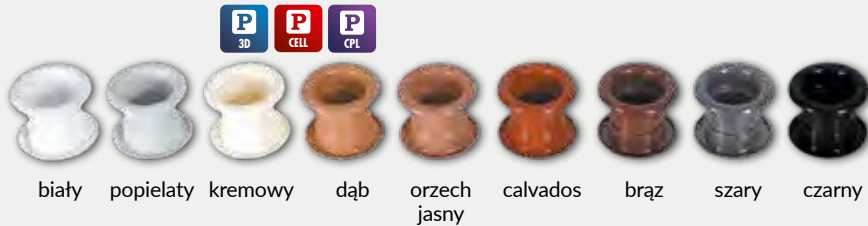

AKCESORIA WENTYLACYJNE I INNE

TULEJE WENTYLACYJNE DO DRZWI PŁYTOWYCH

Istnieje możliwość zakupu kompletu (5 szt.) tulei wentylacyjnych. DRE-Cell Decor, folia 3D, laminat CPL.

Ceny tulei

kolekcja	cena netto	cena brutto
DRE-Cell, folia 3D, laminat CPL	16 zł	19,68 zł

Cena za komplet 5 szt.