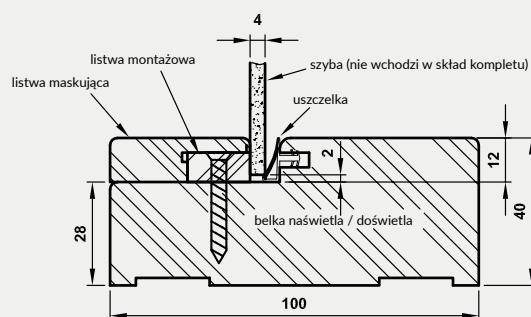

Rys. Przekrój naświetla / doświetla

Tabela wymiarów naświetli / doświetli

asortyment	wysokość całkowita	szerokość całkowita	długość obwodu
doświetle	2073 mm	Z	2*2073+2*Z
naświetle boczne	N	Z	2*N+2*Z
naświetle górne	N	B	2*N+2*B