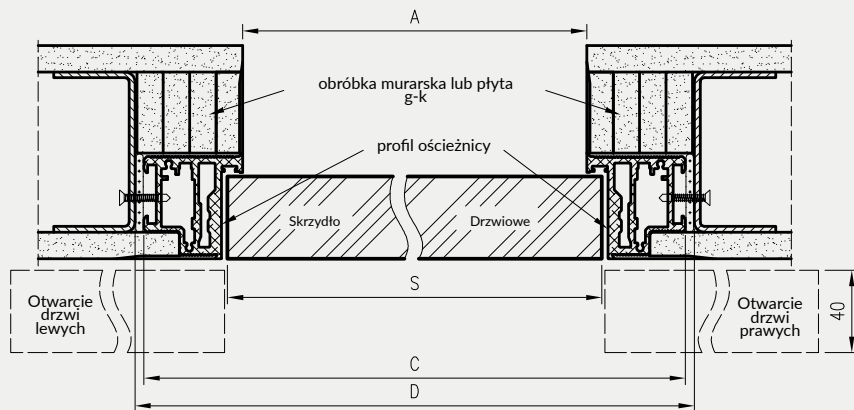

Wymiary wysokości drzwi bezprzylgowych

Wymiary szerokości drzwi Sara Eco 2

BEZPRZYLGOWE - OTWIERANE NA ZEWNĄTRZ W NORMIE 202X, 220X, 240X

Przekrój poprzeczny drzwi Sara Eco2 bezprzylgowe - otwierane na zewnątrz