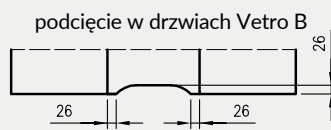

PODCIĘCIA WENTYLACYJNE