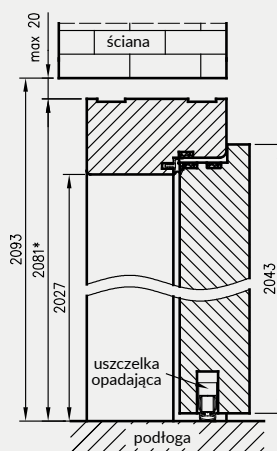

Szer.	A	C	D
"80"	802	910	934
"90"	902	1010	1034
"90E"	917	1025	1049
"100"	1002	1110	1134
"110"	1102	1210	1234

D - szerokość otworu montażowego

Ościeżnica drewniana do drzwi Athos z progiem stałym

Ościeżnica drewniana do drzwi Athos z uszczelką opadającą*