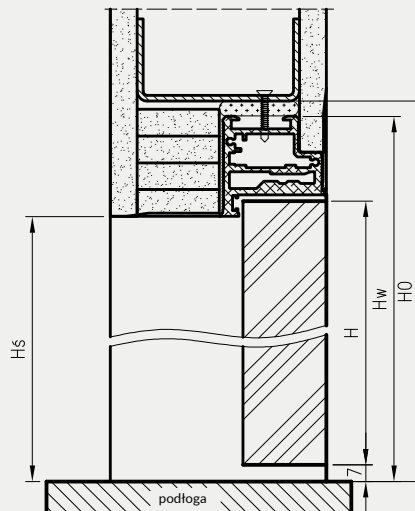

Przekrój pionowy drzwi Sara Eco 2 bezprzylgowe - otwierane na zewnątrz

norma	H	Hs	Hw	H0
202X	2020	2020	2068	2075
220X	2200	2200	2248	2255
240X	2400	2400	2448	2455

	S	A	C	D
"60"	620	605	701	710
"70"	720	705	801	810
"80"	820	805	901	910
"90"	920	905	1001	1010
"100"	1020	1005	1101	1110