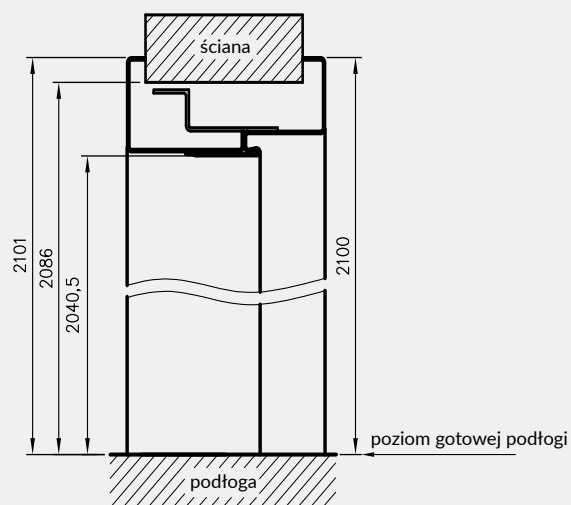

Przekrój pionowy OSRB

Y - Y