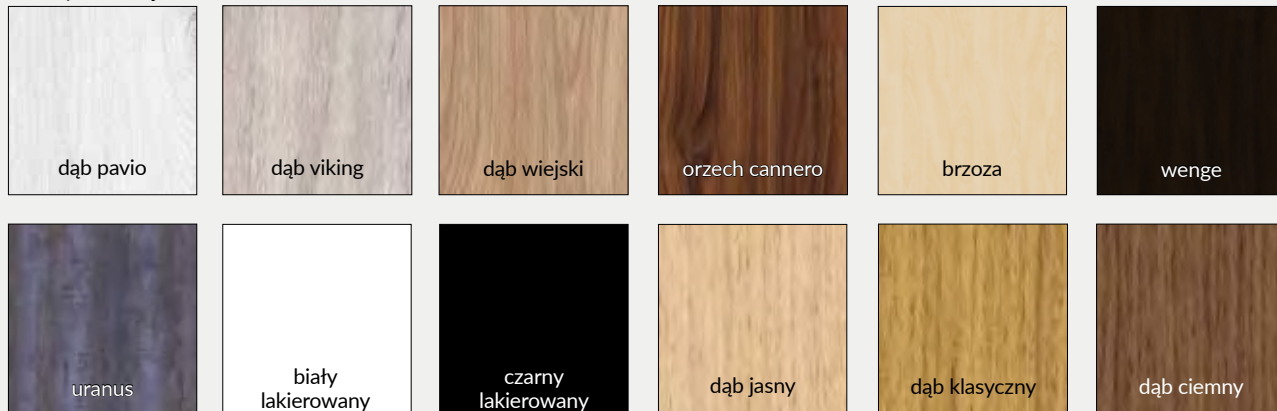

Dekory z kolekcji LUX

Dekory z kolekcji CLARO, GRAFI,

Dekory z kolekcji WOOD