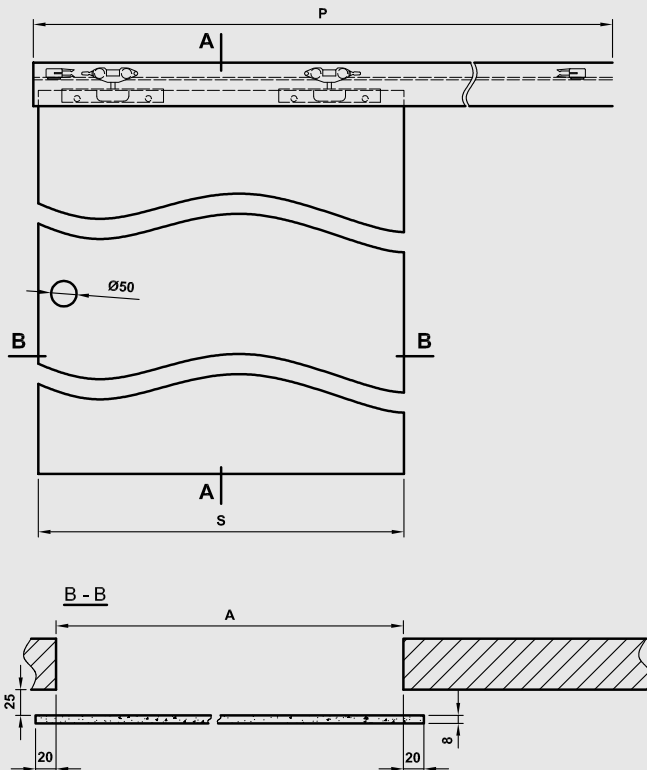

uchwyt muszelnkowy
(stal nierdzewna)

UWAGA: Brak możliwości wykonania opcji wentylacyjnych.

skrzydła szklane przesuwne

A - A przekrój pionowy systemu Spazio TP

A - A przekrój pionowy systemu Spazio TO

Tab. Wymiary