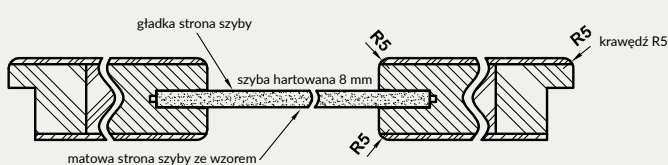

Przekrój poziomy drzwi VETRO A5, A10-A11

Cena skrzydła nie obejmuje ceny ościeżnicy i klamki

MODEL

VETRO A1-A5, A10-A15

Dekor DRE-Cell i Dekor 3D

969 zł netto | 1191,87 zł brutto