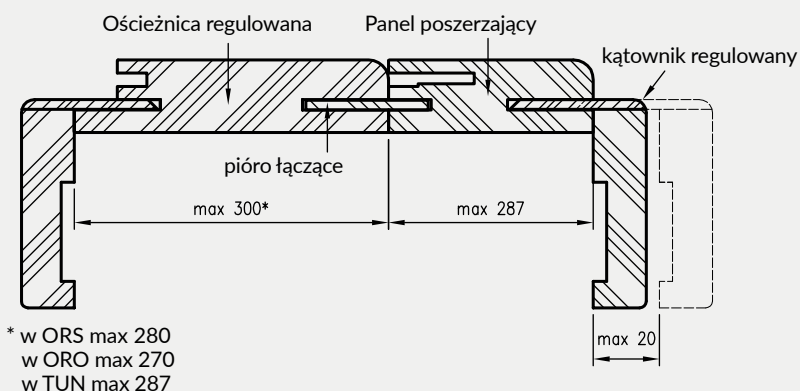

PANELE POSZERZAJĄCE

ZASTOSOWANIE

Panel poszerzający to składowa ozdobnej zabudowy przejścia w murze lub powiększenie możliwości instalowania ościeżnic przy grubych ścianach powyżej 320 mm. Panel jest poszerzeniem środkowych części ościeżnic regulowanych i tuneli regulowanych. Znajduje zastosowanie przy użyciu kątowników regulowanych, z wcześniej zamówionych ościeżnic lub tuneli z kątem łączenia 45°.

Panele poszerzające o zmiennych wysokościach występują tylko w grupie oklein Cell i CPL.

ZAWARTOŚĆ KOMPLETU

- » dwie belki pionowe
- » belka pozioma
- » trzy pióra łączące
- » akcesoria do łączenia belek

warianty szerokości przekroju panela

X	062	082	107	127	147	167	187	207	227	247	267	287