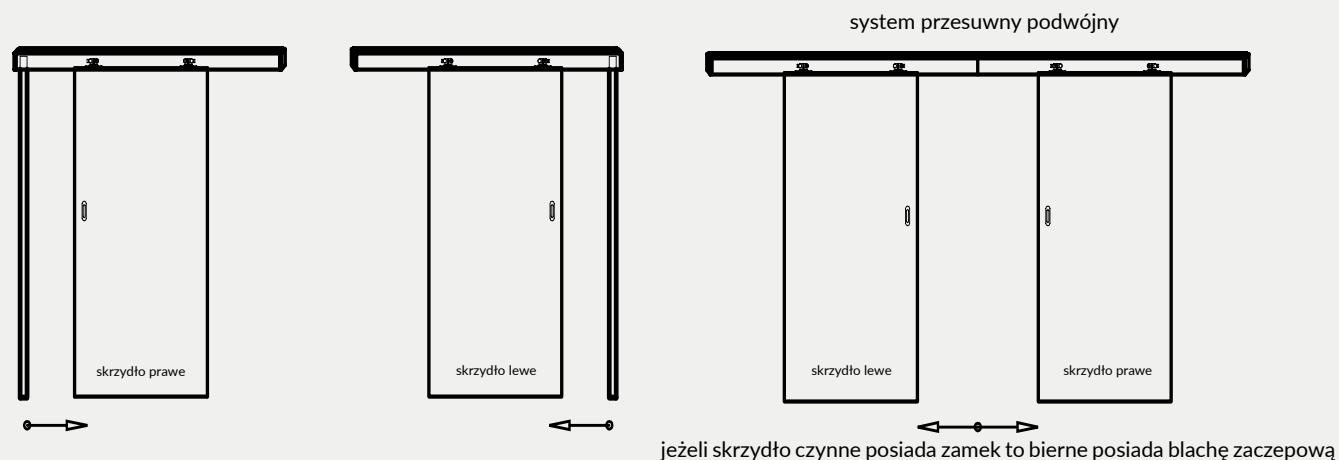

INFORMACJE TECHNICZNE

SKRZYDŁA BEZPRZYLGOWE-PRZESUWNE

Oferujemy skrzydła: prawe, lewe oraz centra (skrzydło bez zamka i uchwyty)

SKRZYDŁA BEZPRZYLGOWE POJEDYNCZE

Oferujemy skrzydła: prawe, lewe oraz centra