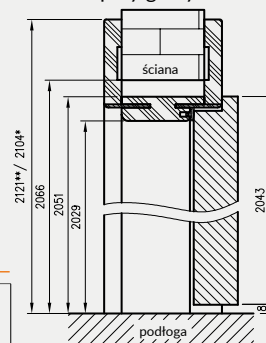

Przekrój pionowy drzwi przylgowych z OR