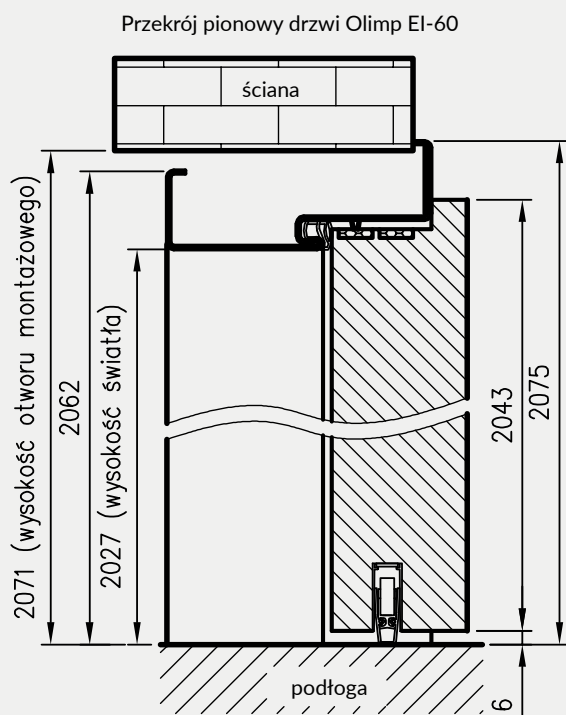

OŚCIEŻNICA STALOWA P.POŻ.

KONSTRUKCJA

Ościeżnica metalowa wykonana z blachy ze stali węglowej konstrukcyjnej o grubości co najmniej 1,5 mm, konstrukcja spawana, malowana proszkowo na kolor brąz lub biały.

ZASTOSOWANIE

Ościeżnica ma zastosowanie do drzwi wewnętrznych wejściowych przeciwpożarowych OLIMP EI60.

W STANDARDZIE

- » 3 zawiasy
- » uszczelka o podwyższonych właściwościach ogniochronnych

Wymiary OSPP EI60 dla drzwi jednoskrzydłowych

	A	C	D	E
„80”	801	871	889	897
„90”	901	971	989	997
„90E”	926	996	1014	1022
„100”	1001	1071	1089	1097
„110”	1101	1171	1189	1197