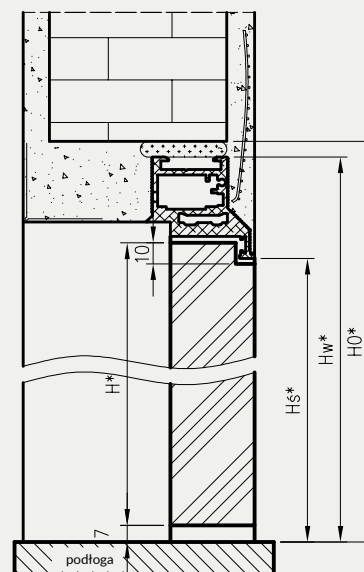

Przekrój pionowy drzwi Sara Eco 2 przylgowe - otwierane do wewnątrz

Wymiary wysokości drzwi przylgowych