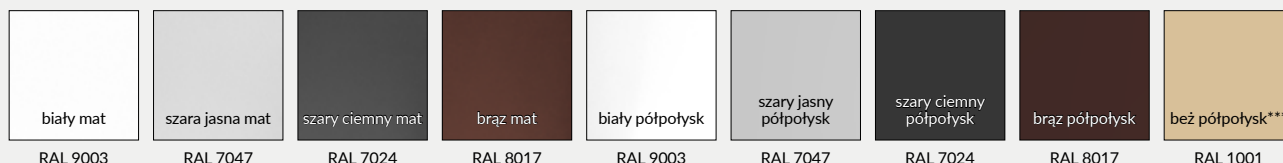

W STANDARDZIE OSR OLIMP EI 30

- » gniazda pod 3 zawiasy trójdzielne
- » gniazdo zaczepu zamka głównego

KOLORYSTYKA

Ościeżnice malowane są proszkowo w dwóch stopniach połysku: mat/drobna struktura lub półpołysk/gładka, dostępne w kolorach: