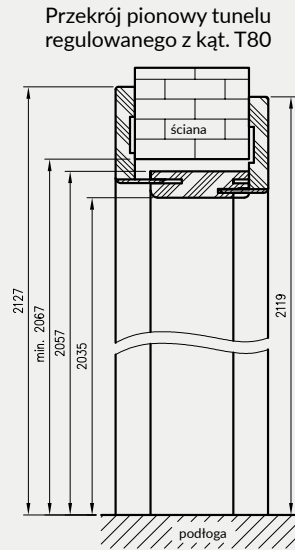

TUNEL REGULOWANY

Z KĄTOWNIKIEM T63, T80

Tunel regulowany to ozdobna zabudowa przejścia w murze. Może być stosowany jako samodzielne rozwiązanie lub jako integralna część systemu przesuwnej naściennych NT.

Tunel regulowany jest produktem wizualnie zbliżonym do ościeżnicy regulowanej, z kilkoma różnicami:

- » brak możliwości zamontowania zawiasów
- » brak blachy zaczepowej
- » brak frezowania pod uszczelkę różna wysokość i rozpiętość kątowników przednich i tylnych (wartość E i F w tabelach)