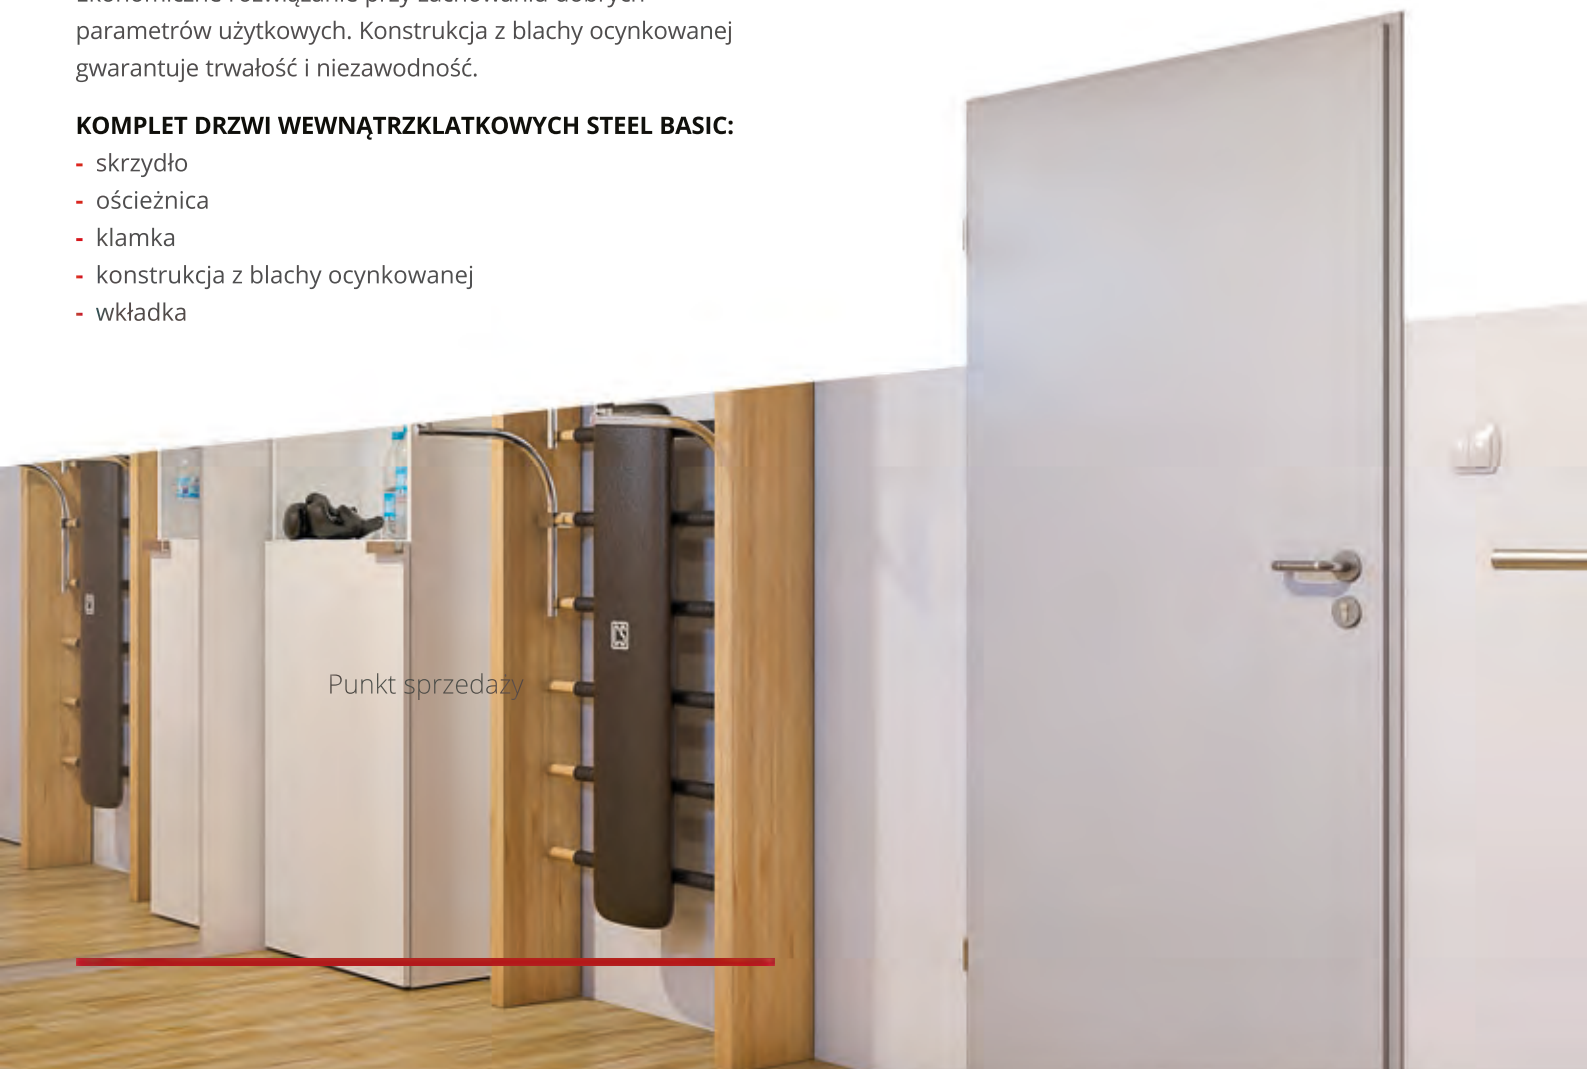

Trzy zawiasy 3D  
regulowane w trzech  
płaszczyznach

Nasadki ozdobne  
na zawiasy

3 bolce  
antywyważeniowe

Zamek dodatkowy  
górny - 4 ryglowy

Zamek główny -  
4 ryglowy

Wkładki w systemie  
jednego klucza  
(3 klucze w zestawie)

Ciepły próg PVC  
z uszczelką

Klamka w kolorze  
srebrnym ze  
wspomaganiem

Możliwość  
samodzielnego  
skrót

Zestaw montażowy

Wzór: **Steel Basic**  
(wypełnienie styropian)

Ościeżnica: **blacha ocynkowana**

Okucia: **2 zawiasy / zamek pod wkładkę patentową**

Rozmiar:

Wzór: **Steel Basic**  
(wypełnienie styropian)

Ościeżnica: **blacha ocynkowana**

Okucia: **2 zawiasy / zamek pod wkładkę patentową**

Rozmiar:

Ekonomiczne rozwiązanie przy zachowaniu dobrych parametrów użytkowych. Konstrukcja z blachy ocynkowanej gwarantuje trwałość i niezawodność.

#### **KOMPLET DRZWI WEWNĄTRZKLATKOWYCH STEEL BASIC:**

- skrzydło
- ościeżnica
- klamka
- konstrukcja z blachy ocynkowanej
- wkładka

Punkt sprzedaży