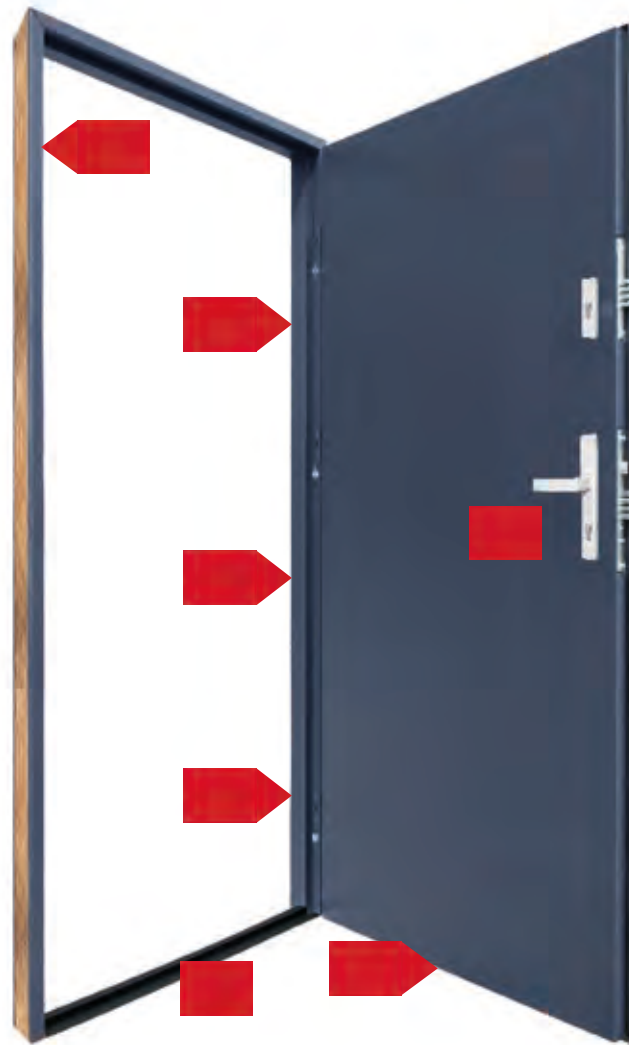

Grubość skrzydła
drzwiowego

Drzwi spełniające
wymagania programu
„Czyste Powietrze”

Europejski standard
zgodności CE