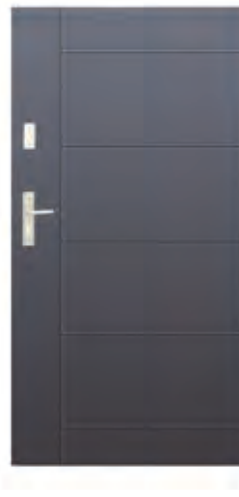

WIKĘD

Wzór: 26D

Ościeżnica: 9'

Okucia: **Inox**

Przeszklenie: **brak**

Rozmiar:

Kolor:

ORZECH

ANTRACYT GŁADKI

AKCESORIA W CENIE

- wkładki WILKA - system jednego klucza
- ościeżnica stalowa laminowana z uszczelką
- nasadki ozdobne na zawiasy
- regulacja języka
- zasuwnica z zamkiem głównym
- 3 bolce antywyważeniowe
- okapnik

- klamki PRIME, TAHOMA lub MAGNUS
- próg aluminiowy z uszczelką
- zawiasy 3D regulowane w 3 płaszczyznach
- 3 zaczepy z regulowanym dociskiem
- zamek dodatkowy górny
- zestaw montażowy

DODATKOWE INFORMACJE

- możliwość dokupienia zamknięcia dolnego do samodzielnego skrót
- możliwość dokupienia wizjera (bez nawierconego otworu)