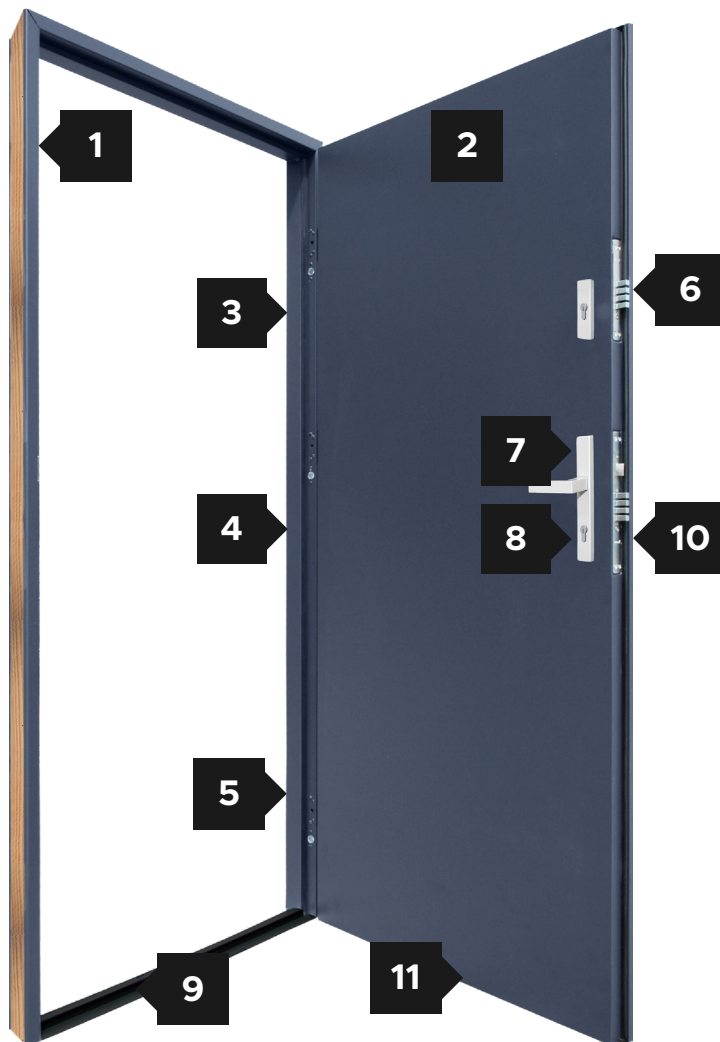

Biały mat

DRZWI ZEWNĘTRZNE

Basic

Z „CIEPŁĄ” OŚCIEŻNICĄ

Grubość skrzydła
drzwiowego

Drzwi spełniające
wymagania programu
„Czyste Powietrze”

Europejski standard
zgodności CE

1 „Ciepła” ościeżnica
drewniano-stalowa

2 Wypełnienie spienio-
nym polistyrenem EPS

3 Trzy zawiasy 3D re-
gulowane w trzech
płaszczyznach

4 Nasadki ozdobne
na zawiasy

5 3 bolce antywywa-
żeniowe

6 Zamek dodatkowy
górny - 4 ryglowy

7 Zamek główny -
4 ryglowy

8 Wkładki w systemie
jednego klucza
[3 klucze w zestawie]

9 Ciepły próg PVC
z uszczelką

10 Klamka w kolorze
srebrnym ze
wspomaganiem

11 Możliwość
samodzielnego
skrótu

12 Zestaw montażowy

Dostępny rozmiar „90”, wymagany otwór montażowy 1035x2085 [mm]